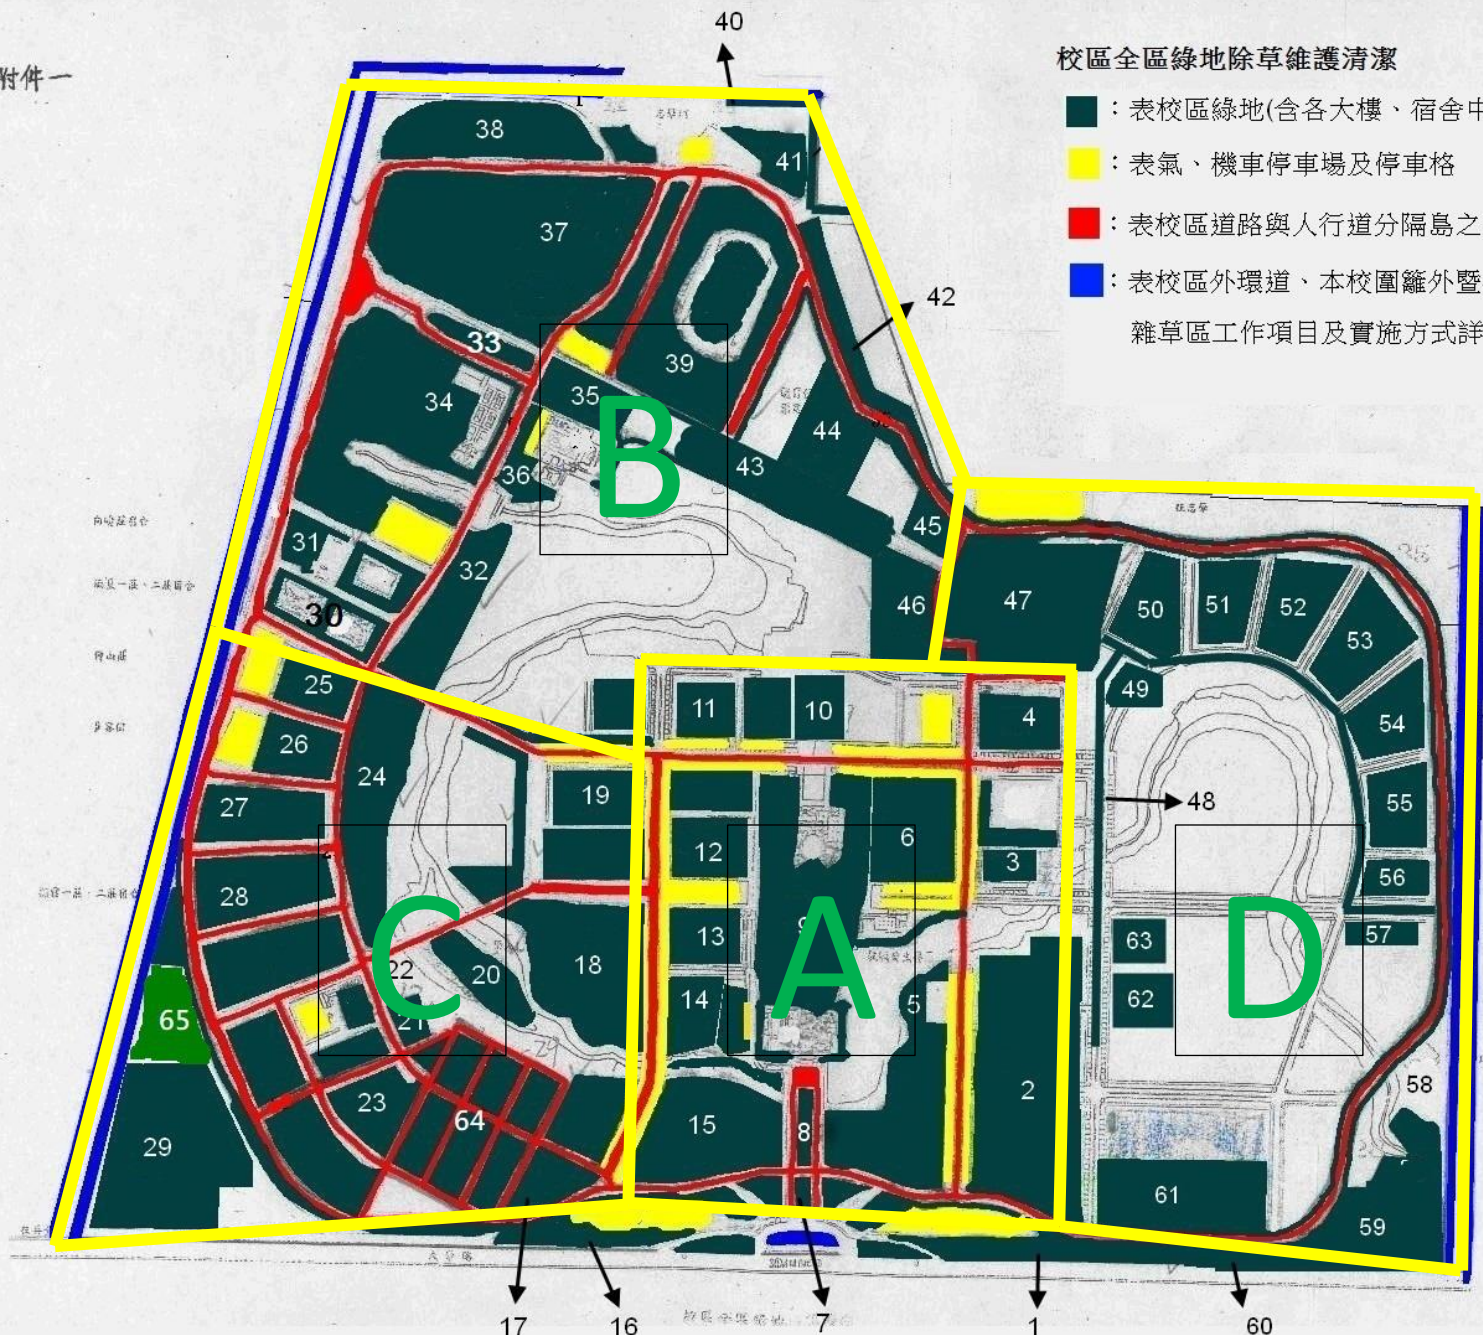

壽豐校區道路清掃及垃圾撿拾清潔

■：表校區道路與人行道

■：表汽、機車、腳踏車停車場(棚)

工作項目及實施方式

一、全校校區道路與人行道、停車場區域垃圾清掃(含雜草、樹葉、雜物等)

二、校區室外、綠地、停車場區域、道路及人行道垃圾撿拾

三、壽豐校區室外全區鴿(鳥)屍撿拾，並經通知協助清除窗台鴿巢、鴿屍、鴿糞、幼鴿及鴿害相關清潔工作並進行簡易消毒工作。

附件一

校區全區綠地除草維護清潔

- ：表校區綠地(含各大樓、宿舍中庭及周邊綠地)
- ：表氣、機車停車場及停車格
- ：表校區道路與人行道分隔島之綠地
- ：表校區外環道、本校圍籬外暨有道路(本校圍籬內)

雜草區工作項目及實施方式詳如工作規範表

向陽庭園
風和日麗、三葉草園
登山徑
淨室位

風和日麗、三葉草園

校區

17 16 7 1 60

誠豐校區園藝修剪

附件三

施作範圍

- 1.原住民四周及中庭
- 2.教學大樓周邊停車場、停車格
- 3.理工三館
- 4.理工一館四周及中庭(含圍環)
- 5.理工二館四周及中庭
- 6.行政大樓四周及中庭(含湖畔)
- 7.圖書館周邊
- 8.學生活動中心二期
- 9.管理學院(含停車場)
- 10.人社二館四周及中庭
- 11.人社一館四周及中庭(含圍環)
- 12.人社三館四周及中庭
- 13.藝術學院
- 14.教育學院
- 15.短期招待所(素心里)四周(含道路兩側)
- 16.校長宿舍四周及前小公園
- 17.幼兒園四周
- 18.園藝班四周
- 19.湖雲一莊四周及中庭
- 20.湖雲二莊四周及中庭
- 21.多容館停車場周邊
- 22.仰山莊四周及中庭
- 23.涵星一莊四周及中庭
- 24.涵星二莊四周及中庭
- 25.向晴莊四周及中庭
- 26.游泳池四周
- 27.體育館中庭及停車場
- 28.行雲一莊
- 29.行雲二莊
- 30.集賢館
- 31.沁月一莊
- 32.沁月二莊
- 33.迎曦一莊
- 34.迎曦二莊
- 35.環境解說中心入口
- 36.環境學院
- 37.藝術工坊
- 38.居南屯植樹區
- 39.志學門外側及新闢車道
- 40.棒壘球場
- 41.零散區域矮籬

註：實際範圍以園藝班班長指定為準