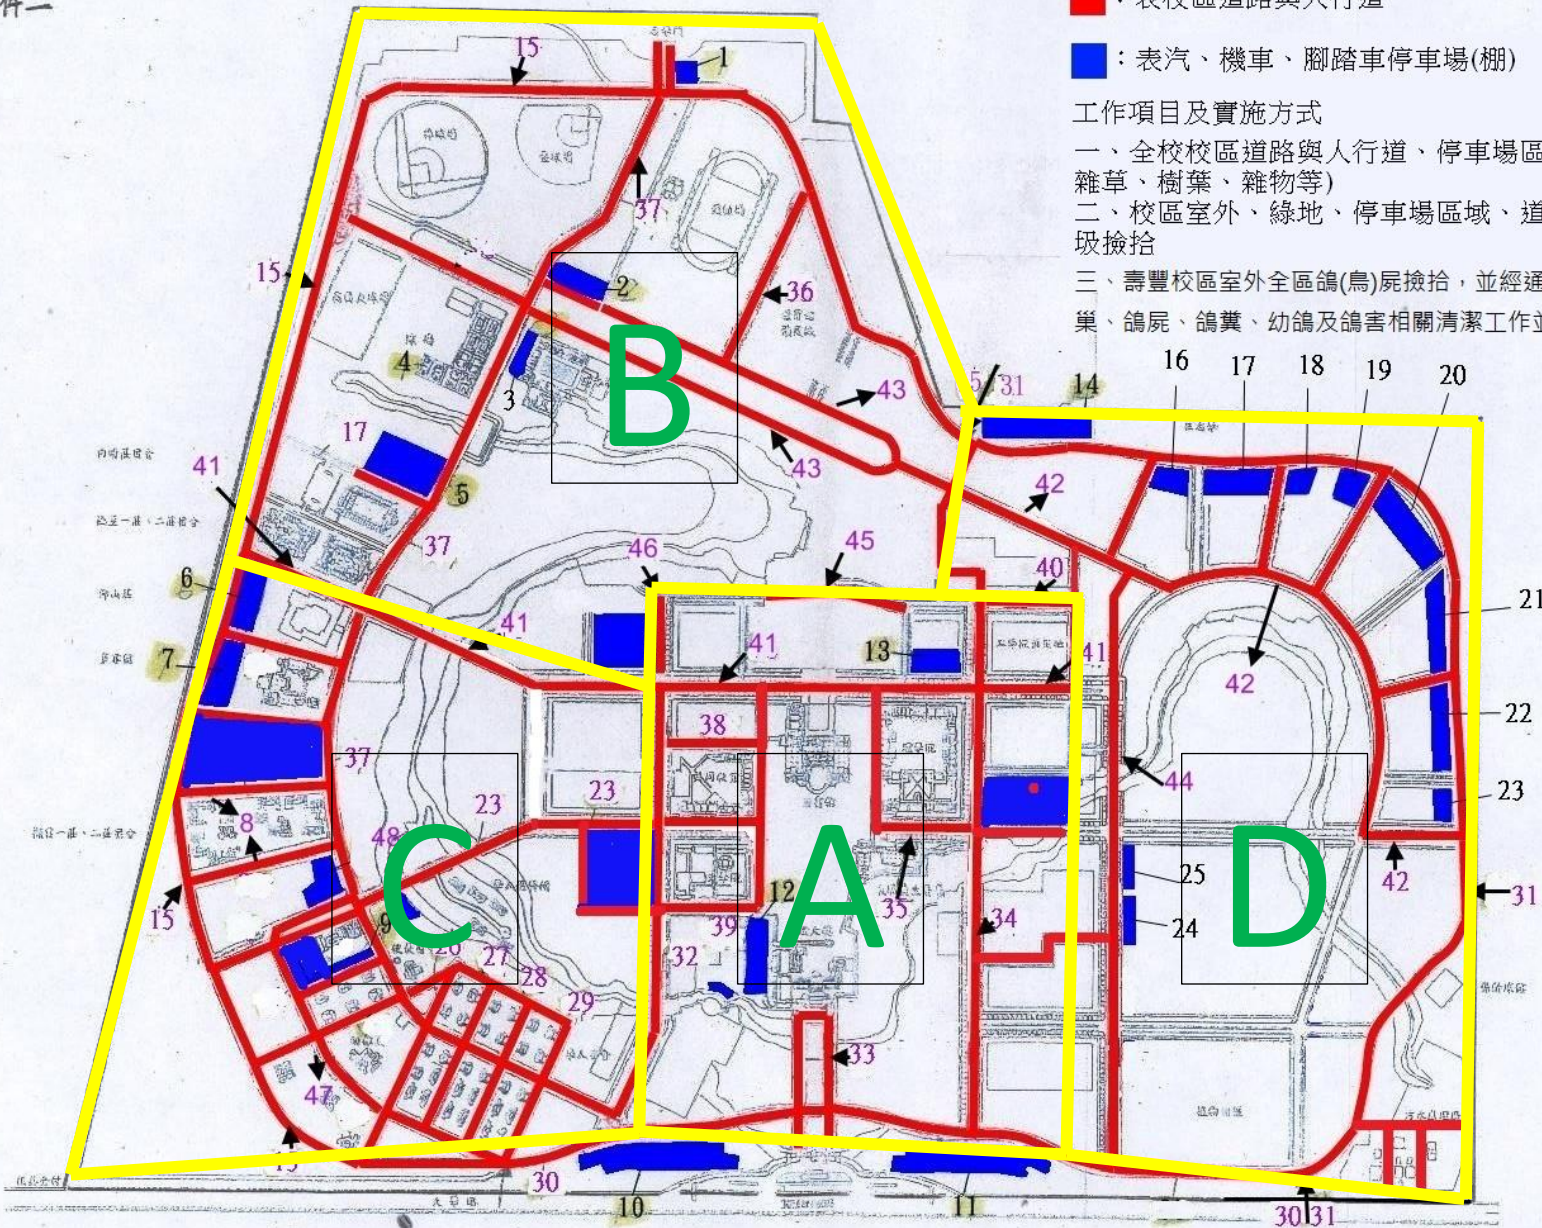

壽豐校區道路清掃及垃圾撿拾清潔

■：表校區道路與人行道

■：表汽、機車、腳踏車停車場(棚)

工作項目及實施方式

一、全校校區道路與人行道、停車場區域垃圾清掃(含雜草、樹葉、雜物等)

二、校區室外、綠地、停車場區域、道路及人行道垃圾撿拾

三、壽豐校區室外全區鴿(鳥)屍撿拾，並經通知協助清除窗台鴿巢、鴿屍、鴿糞、幼鴿及鴿害相關清潔工作並進行簡易消毒工作。

附件一

校區全區綠地除草維護清潔

- ：表校區綠地(含各大樓、宿舍中庭及周邊綠地)
- ：表氣、機車停車場及停車格
- ：表校區道路與人行道分隔島之綠地
- ：表校區外環道、本校圍籬外暨有道路(本校圍籬內)

雜草區工作項目及實施方式詳如工作規範表

向陽庭園
風和日麗、三葉草園
登山徑
淨室位

風和日麗、三葉草園

校區

17 16 7 1 60

誠豐校區園藝修剪

附件三

施作範圍

- 1.原住民四周及中庭
- 2.教學大樓周邊停車場、停車格
- 3.理工三館
- 4.理工一館四周及中庭(含圍環)
- 5.理工二館四周及中庭
- 6.行政大樓四周及中庭(含湖畔)
- 7.圖書館周邊
- 8.學生活動中心二期
- 9.管理學院(含停車場)
- 10.人社二館四周及中庭
- 11.人社一館四周及中庭(含圍環)
- 12.人社三館四周及中庭
- 13.藝術學院
- 14.教育學院
- 15.短期招待所(素心里)四周(含道路兩側)
- 16.校長宿舍四周及前小公園
- 17.幼兒園四周
- 18.園藝班四周
- 19.湖雲一莊四周及中庭
- 20.湖雲二莊四周及中庭
- 21.多容館停車場周邊
- 22.仰山莊四周及中庭
- 23.涵星一莊四周及中庭
- 24.涵星二莊四周及中庭
- 25.向晴莊四周及中庭
- 26.游泳池四周
- 27.體育館中庭及停車場
- 28.行雲一莊
- 29.行雲二莊
- 30.集賢館
- 31.沁月一莊
- 32.沁月二莊
- 33.迎曦一莊
- 34.迎曦二莊
- 35.環境解說中心入口
- 36.環境學院
- 37.藝術工坊
- 38.居南屯植樹區
- 39.志學門外側及新闢車道
- 40.棒壘球場
- 41.零散區域矮籬

註：實際範圍以園藝班班長指定為準