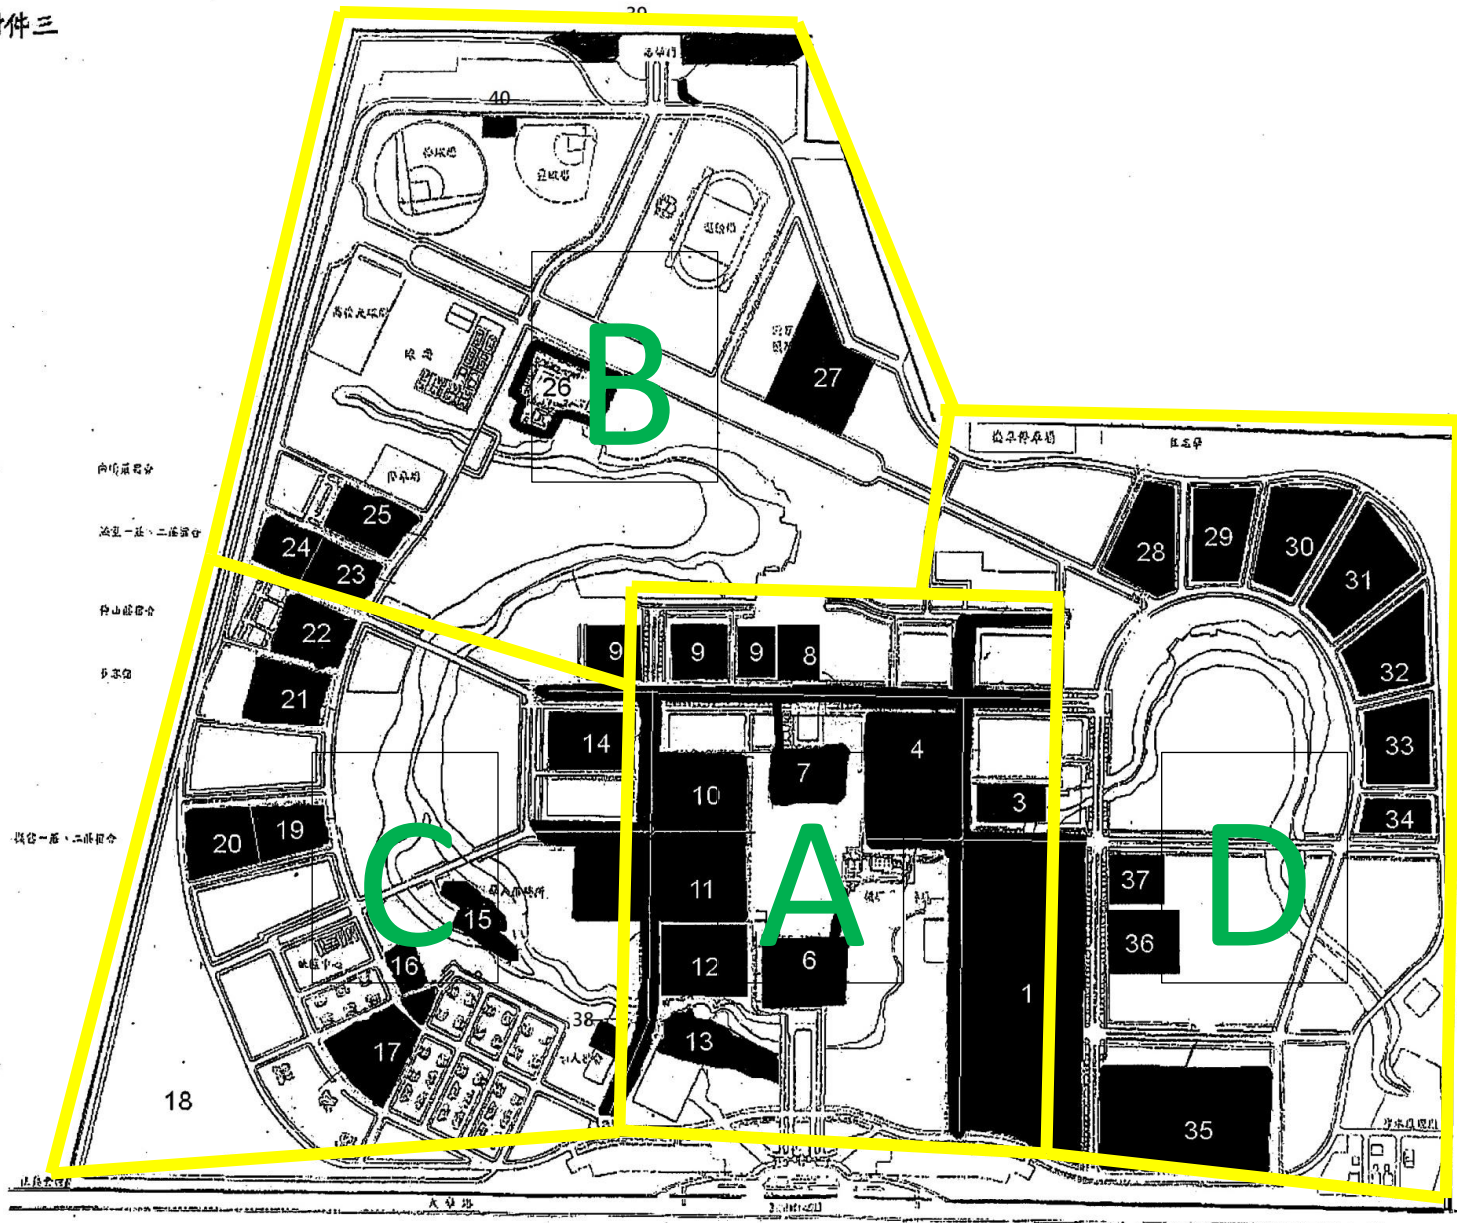

壽豐校區道路清掃及垃圾撿拾清潔

■：表校區道路與人行道

■：表汽、機車、腳踏車停車場(棚)

工作項目及實施方式

一、全校校區道路與人行道、停車場區域垃圾清掃(含雜草、樹葉、雜物等)

二、校區室外、綠地、停車場區域、道路及人行道垃圾撿拾

三、壽豐校區室外全區鴿(鳥)屍撿拾，並經通知協助清除窗台鴿巢、鴿屍、鴿糞、幼鴿及鴿害相關清潔工作並進行簡易消毒工作。

附件一

校區全區綠地除草維護清潔

- ：表校區綠地(含各大樓、宿舍中庭及周邊綠地)
- ：表氣、機車停車場及停車格
- ：表校區道路與人行道分隔島之綠地
- ：表校區外環道、本校圍籬外暨有道路(本校圍籬內)

雜草區工作項目及實施方式詳如工作規範表

向陽庭園
風和日麗、三葉草園
登山徑
淨室位

風和日麗、三葉草園

校區

17 16 7 1 60

誠豐校區園藝修剪

附件三

施作範圍

- 1.原住民四周及中庭
- 2.教學大樓周邊停車場、停車格
- 3.理工三館
- 4.理工一館四周及中庭(含圍環)
- 5.理工二館四周及中庭
- 6.行政大樓四周及中庭(含湖畔)
- 7.圖書館周邊
- 8.學生活動中心二期
- 9.管理學院(含停車場)
- 10.人社二館四周及中庭
- 11.人社一館四周及中庭(含圍環)
- 12.人社三館四周及中庭
- 13.藝術學院
- 14.教育學院
- 15.短期招待所(素心里)四周(含道路兩側)
- 16.校長宿舍四周及前小公園
- 17.幼兒園四周
- 18.園藝班四周
- 19.湖雲一莊四周及中庭
- 20.湖雲二莊四周及中庭
- 21.多容館停車場周邊
- 22.仰山莊四周及中庭
- 23.涵星一莊四周及中庭
- 24.涵星二莊四周及中庭
- 25.向晴莊四周及中庭
- 26.游泳池四周
- 27.體育館中庭及停車場
- 28.行雲一莊
- 29.行雲二莊
- 30.集賢館
- 31.沁月一莊
- 32.沁月二莊
- 33.迎曦一莊
- 34.迎曦二莊
- 35.環境解說中心入口
- 36.環境學院
- 37.藝術工坊
- 38.居南屯植樹區
- 39.志學門外側及新闢車道
- 40.棒壘球場
- 41.零散區域矮籬

註：實際範圍以園藝班班長指定為準