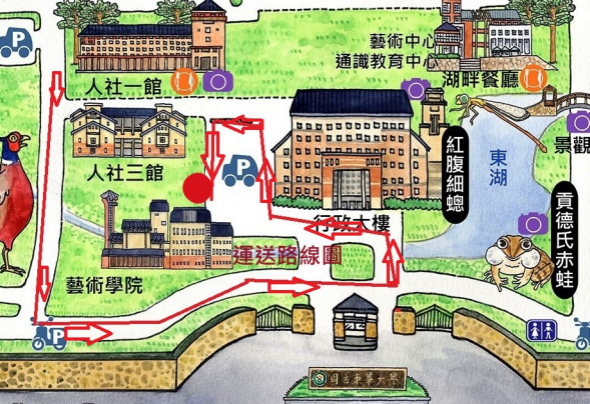

9月6日6:00~9月8日12:00 暫時封閉，吊車進入吊移涼亭

2185

2180

2160

9月6日6:00~9月8日12:00 2155
吊移涼亭，吊車移動轉彎時需暫時封閉區域

綠廊

平和道

47 東湖 (East Lake)

紅色長方框為封閉區域

伊人橋

50

藝術中心
通識教育中心

湖畔餐廳

人社一館

人社三館

紅腹細蟥

東湖

景觀

貢德氏赤蛙

行政大樓

運送路線圖

藝術學院

國立東華大學

涼亭移至此處並協助放置安裝