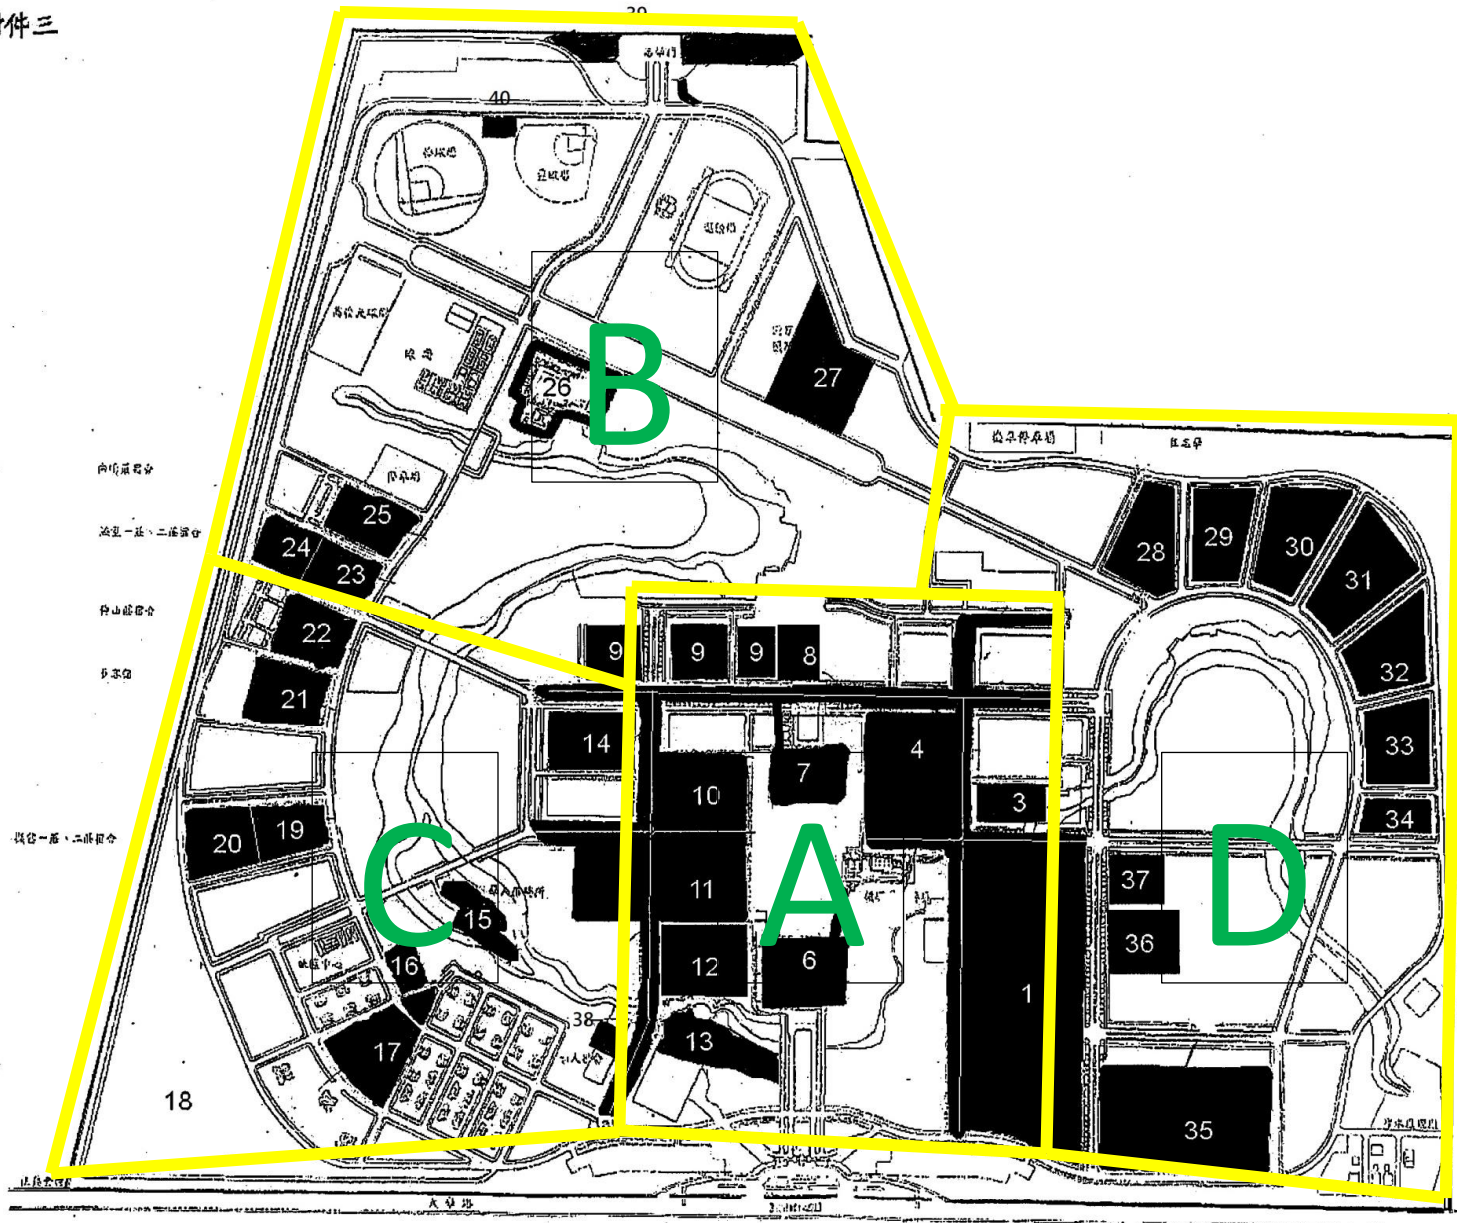

#### 工作項目及實施方式

一、全校校區道路與人行道、停車場區域垃圾清掃(含雜草、樹葉、雜物等)

二、校區室外、綠地、停車場區域、道路及人行道垃圾撿拾

三、壽豐校區室外全區鴿(鳥)屍撿拾，並經通知協助清除窗台鴿巢、鴿屍、鴿糞、幼鴿及鴿害相關清潔工作並進行簡易消毒工作。

附件一

### 校區全區綠地除草維護清潔

- ：表校區綠地(含各大樓、宿舍中庭及周邊綠地)
- ：表氣、機車停車場及停車格
- ：表校區道路與人行道分隔島之綠地
- ：表校區外環道、本校圍籬外暨有道路(本校圍籬內)

雜草區工作項目及實施方式詳如工作規範表

向陽庭園  
風風一葉、三葉園  
登山梯  
淨室位

風風一葉、三葉園

後山

17 16 7 1 60

誠豐校區園藝修剪

附件三

- 施作範圍
- 1.原住民四周及中庭
  - 2.教學大樓周邊停車場、停車格
  - 3.理工三館
  - 4.理工一館四周及中庭(含圍環)
  - 5.理工二館四周及中庭
  - 6.行政大樓四周及中庭(含湖畔)
  - 7.圖書館周邊
  - 8.學生活動中心二期
  - 9.管理學院(含停車場)
  - 10.人社二館四周及中庭
  - 11.人社一館四周及中庭(含圍環)
  - 12.人社三館四周及中庭
  - 13.藝術學院
  - 14.教育學院
  - 15.短期招待所(素心里)四周(含道路兩側)
  - 16.校長宿舍四周及前小公園
  - 17.幼兒園四周
  - 18.園藝班四周
  - 19.湖雲一莊四周及中庭
  - 20.湖雲二莊四周及中庭
  - 21.多容館停車場周邊
  - 22.仰山莊四周及中庭
  - 23.涵星一莊四周及中庭
  - 24.涵星二莊四周及中庭
  - 25.向晴莊四周及中庭
  - 26.游泳池四周
  - 27.體育館中庭及停車場
  - 28.行雲一莊
  - 29.行雲二莊
  - 30.集賢館
  - 31.沁月一莊
  - 32.沁月二莊
  - 33.迎曦一莊
  - 34.迎曦二莊
  - 35.環境解說中心入口
  - 36.環境學院
  - 37.藝術工坊
  - 38.居南屯植樹區
  - 39.志學門外側及新闢車道
  - 40.棒壘球場
  - 41.零散區域矮籬

註：實際範圍以園藝班班長指定為準