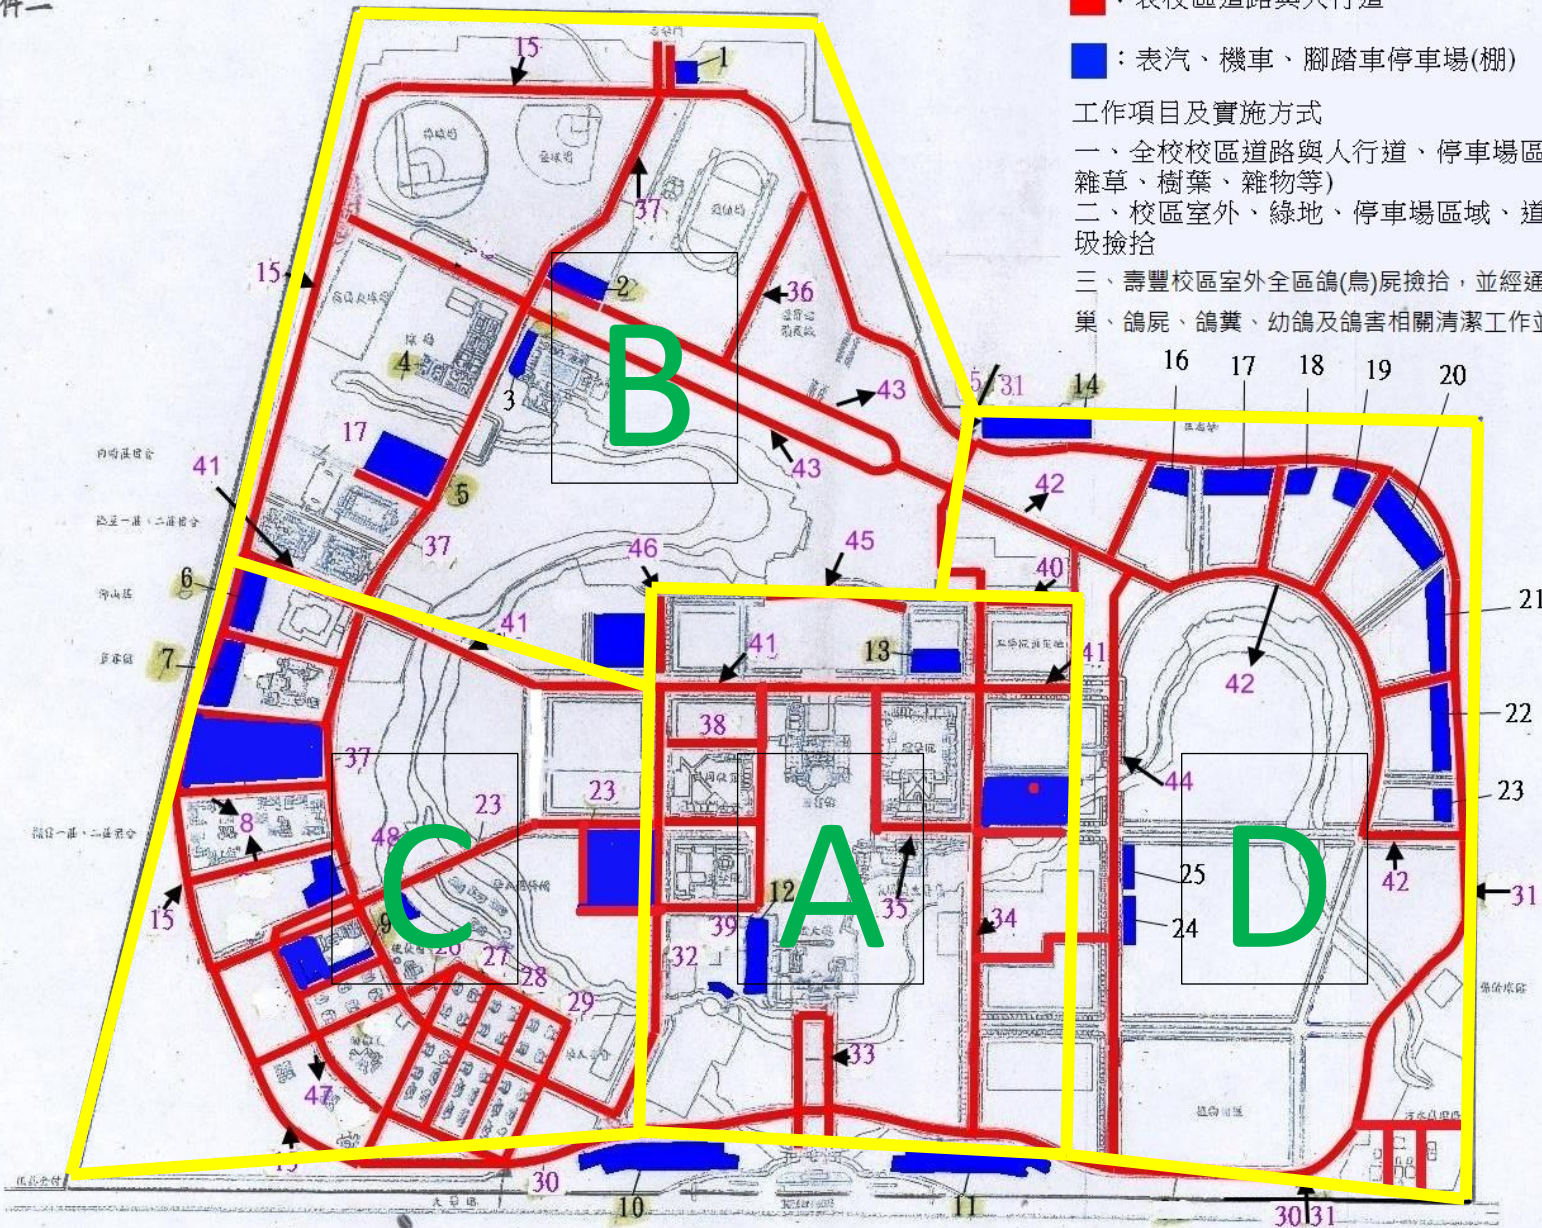

### 壽豐校區道路清掃及垃圾撿拾清潔

■：表校區道路與人行道

■：表汽、機車、腳踏車停車場(棚)

#### 工作項目及實施方式

一、全校校區道路與人行道、停車場區域垃圾清掃(含雜草、樹葉、雜物等)

二、校區室外、綠地、停車場區域、道路及人行道垃圾撿拾

三、壽豐校區室外全區鴿(鳥)屍撿拾，並經通知協助清除窗台鴿巢、鴿屍、鴿糞、幼鴿及鴿害相關清潔工作並進行簡易消毒工作。

附件一

### 校區全區綠地除草維護清潔

- ：表校區綠地(含各大樓、宿舍中庭及周邊綠地)
- ：表氣、機車停車場及停車格
- ：表校區道路與人行道分隔島之綠地
- ：表校區外環道、本校圍籬外暨有道路(本校圍籬內)

雜草區工作項目及實施方式詳如工作規範表

向陽庭園  
風風一葉、三葉園  
登山梯  
淨室位

風風一葉、三葉園

後山

17 16 7 1 60

誠豐校區園藝修剪

註：實際範圍以園藝班班長指定為準