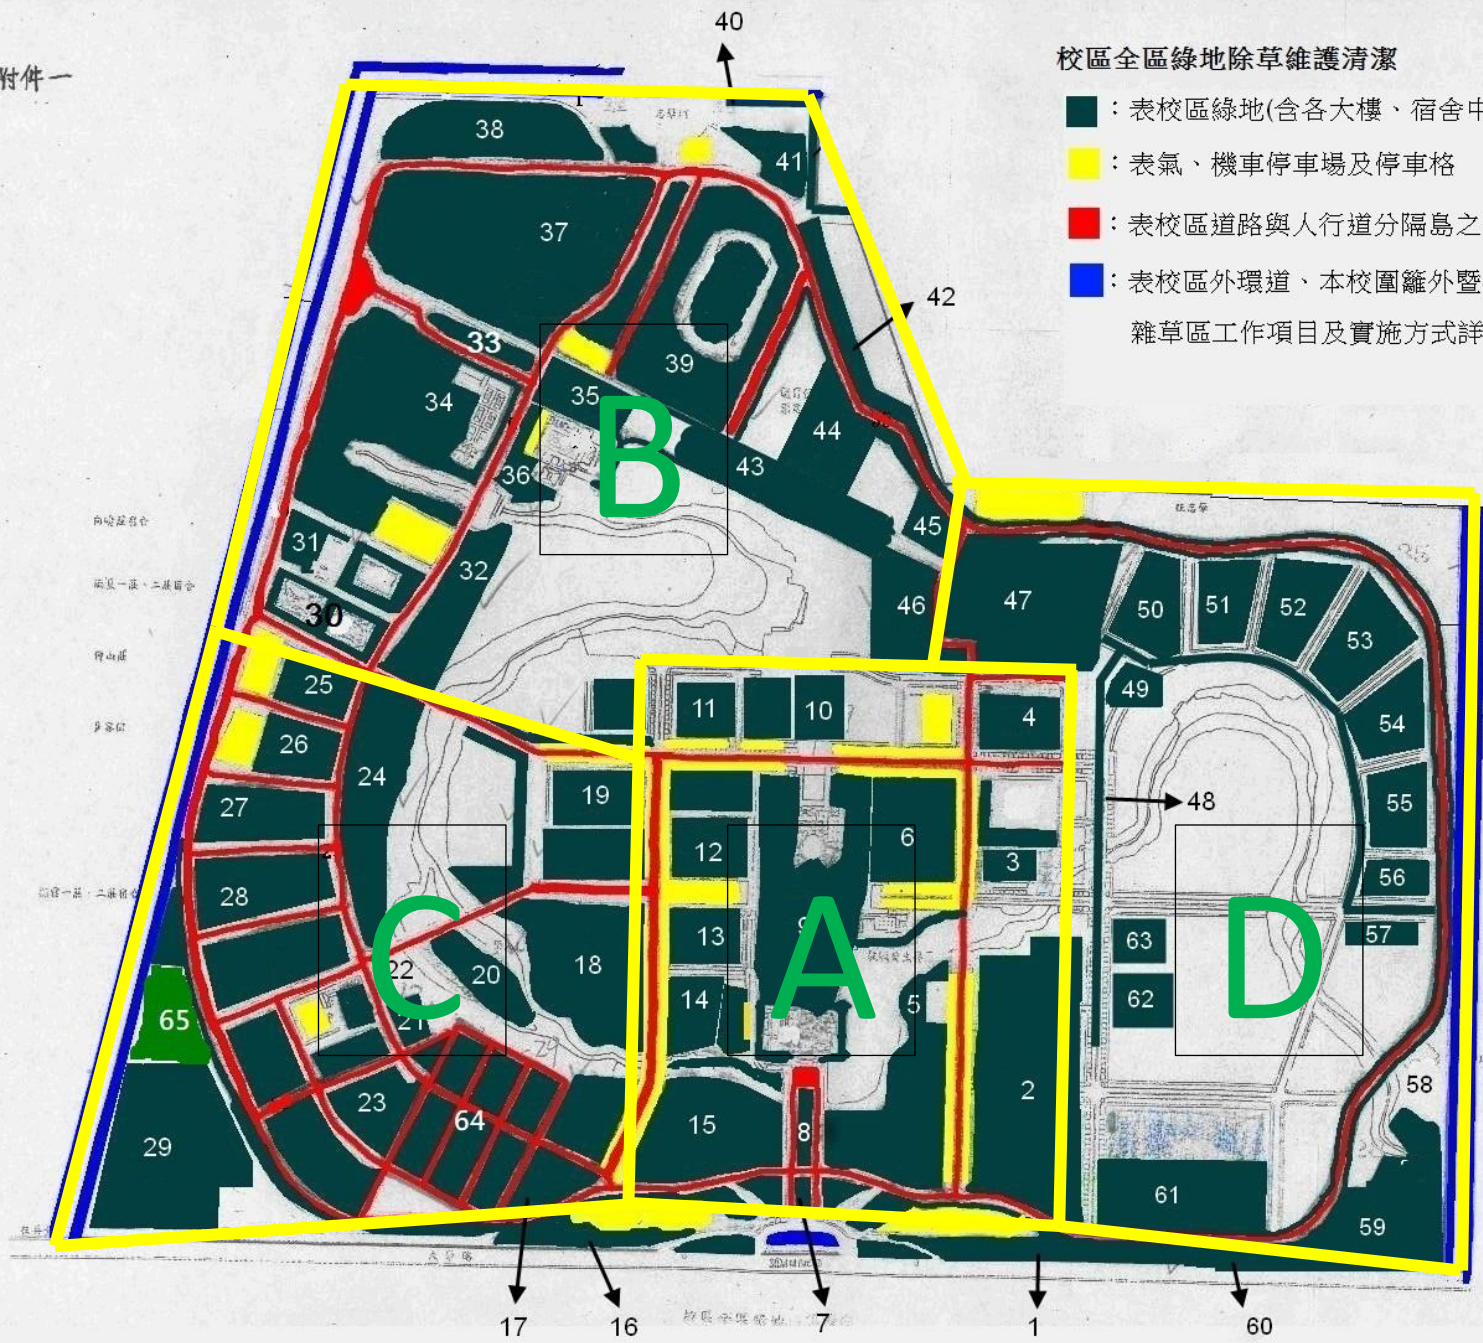

### 壽豐校區道路清掃及垃圾撿拾清潔

■：表校區道路與人行道

■：表汽、機車、腳踏車停車場(棚)

#### 工作項目及實施方式

一、全校校區道路與人行道、停車場區域垃圾清掃(含雜草、樹葉、雜物等)

二、校區室外、綠地、停車場區域、道路及人行道垃圾撿拾

三、壽豐校區室外全區鴿(鳥)屍撿拾，並經通知協助清除窗台鴿巢、鴿屍、鴿糞、幼鴿及鴿害相關清潔工作並進行簡易消毒工作。

附件一

### 校區全區綠地除草維護清潔

- ：表校區綠地(含各大樓、宿舍中庭及周邊綠地)
- ：表氣、機車停車場及停車格
- ：表校區道路與人行道分隔島之綠地
- ：表校區外環道、本校圍籬外暨有道路(本校圍籬內)

雜草區工作項目及實施方式詳如工作規範表

向陽庭園  
風風一葉、三葉園  
登山梯  
淨室位

風風一葉、三葉園

後山

17 16 7 1 60

誠豐校區園藝修剪

註：實際範圍以園藝班班長指定為準