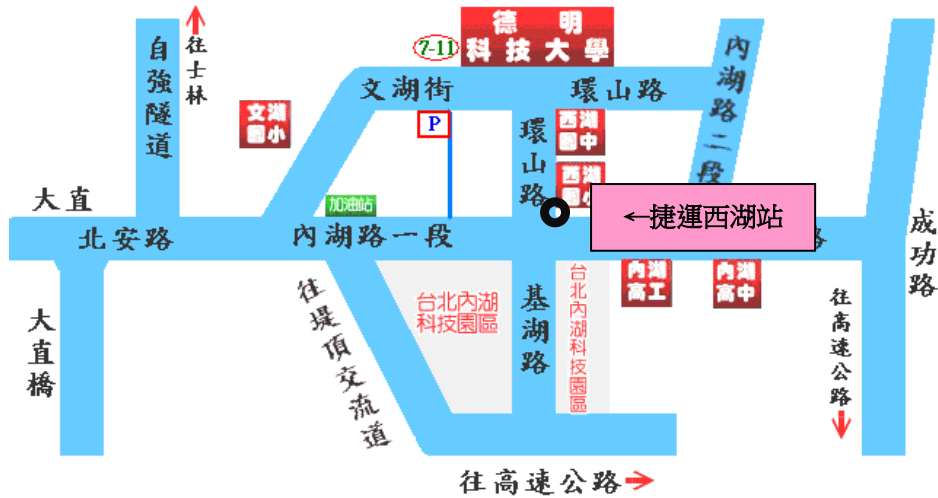

### 校區平面圖及活動會場圖

#### 交通資訊

▲搭公車者：在台北火車站可搭乘 247、287 至 **西湖市場站**；在行天宮可搭乘 222、286 至 **西湖市場站**；在士林可搭乘 267、620 至 **西湖市場站** 下車。

在松山車站可搭乘 28 至 **西湖市場站** 下車；在中永和可搭乘 214 至 **西湖國中站** 下車。

▲搭捷運者：在 **松山機場者** 可搭文湖線至 **西湖站**；於 **台北車站** 者可搭載運板南線至 **忠孝復興站**，再換文湖線至 **西湖站**。

▲駕自用車者：經中山高速公路由濱江路交流道下，沿濱江街上大直橋，右轉至北安路、內湖路一段、左轉環山路即達本校。或由堤頂交流道下，往內湖方向右轉港墘路到底再左轉接環山路；或由內湖交流道下後至基湖路直走即達本校。

地址：114 台北市內湖區環山路一段 56 號、網址：<http://www.takming.edu.tw>