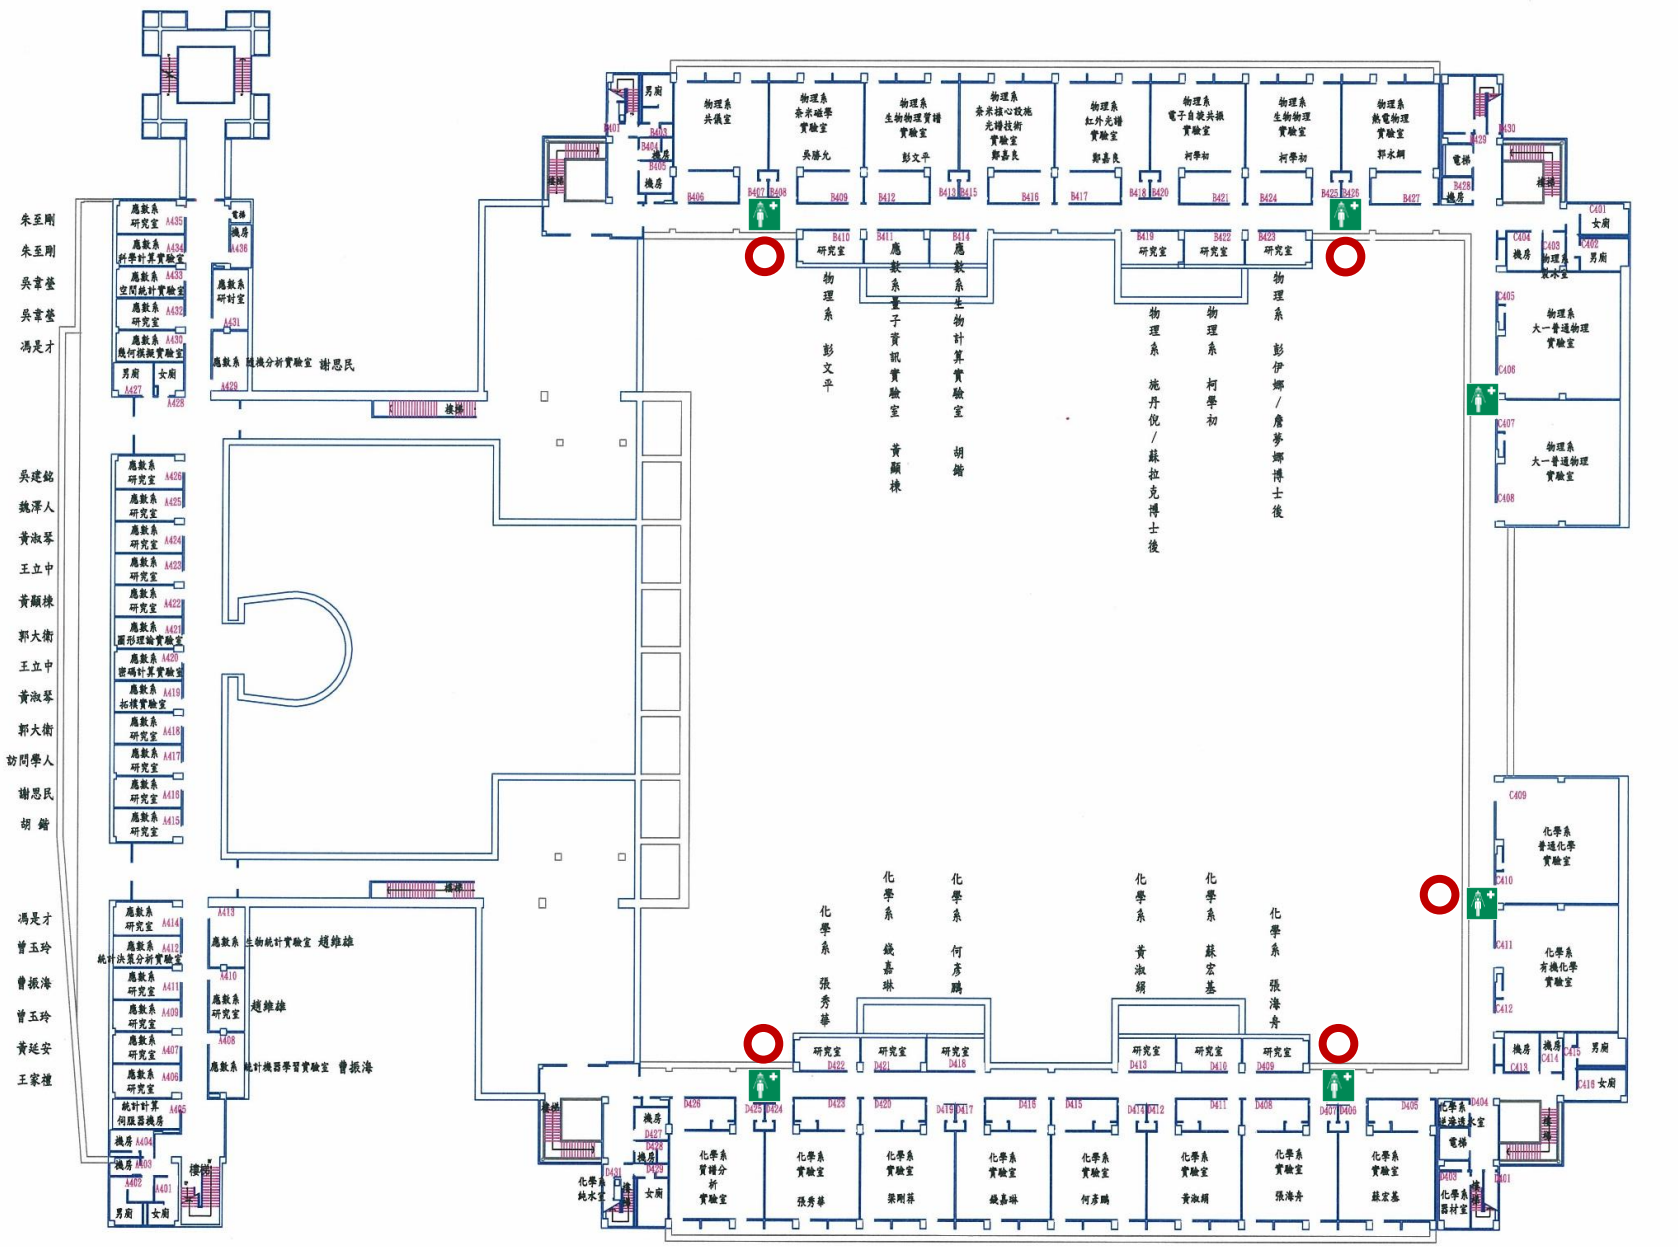

理工一館1樓平面圖

理工一館2樓平面圖

理工一館3樓平面圖

- 朱至剛
- 朱至剛
- 吳韋瑩
- 吳韋瑩
- 馮是才
- 吳建銘
- 魏澤人
- 黃淑琴
- 王立中
- 黃顯棟
- 郭大衛
- 王立中
- 黃淑琴
- 郭大衛
- 訪問學人
- 謝恩民
- 胡 鎔
- 馮是才
- 曾玉玲
- 曾振海
- 曾玉玲
- 黃延安
- 王家禮

理工一館4樓平面圖