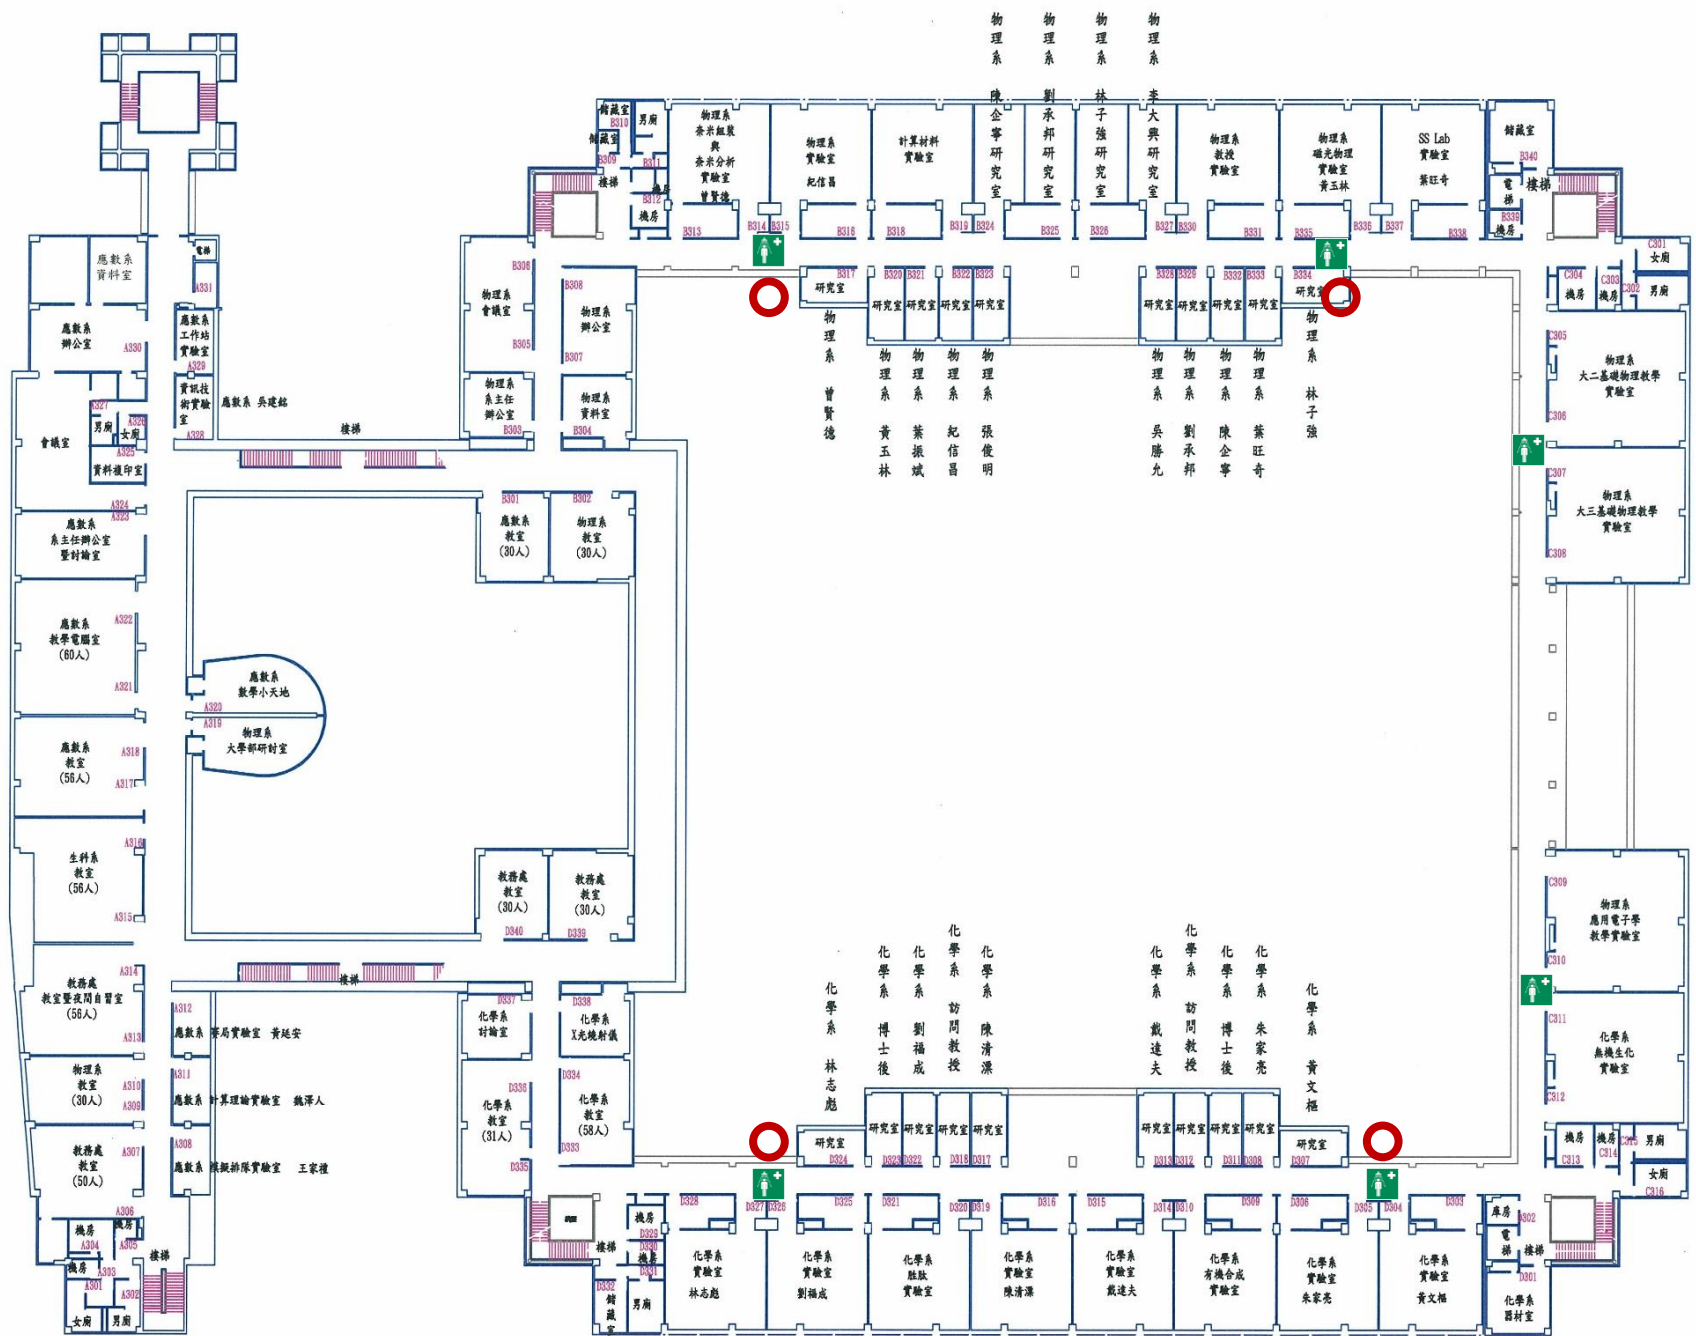

理工一館1樓平面圖

理工一館2樓平面圖

理工一館3樓平面圖

- 朱至剛
- 朱至剛
- 吳韋瑩
- 吳韋瑩
- 馮是才
- 吳建銘
- 魏澤人
- 黃淑琴
- 王立中
- 黃顯棟
- 郭大衛
- 王立中
- 黃淑琴
- 郭大衛
- 訪問學人
- 謝恩民
- 胡 鎔
- 馮是才
- 曾玉玲
- 曾振海
- 曾玉玲
- 黃延安
- 王家禮

理工一館4樓平面圖