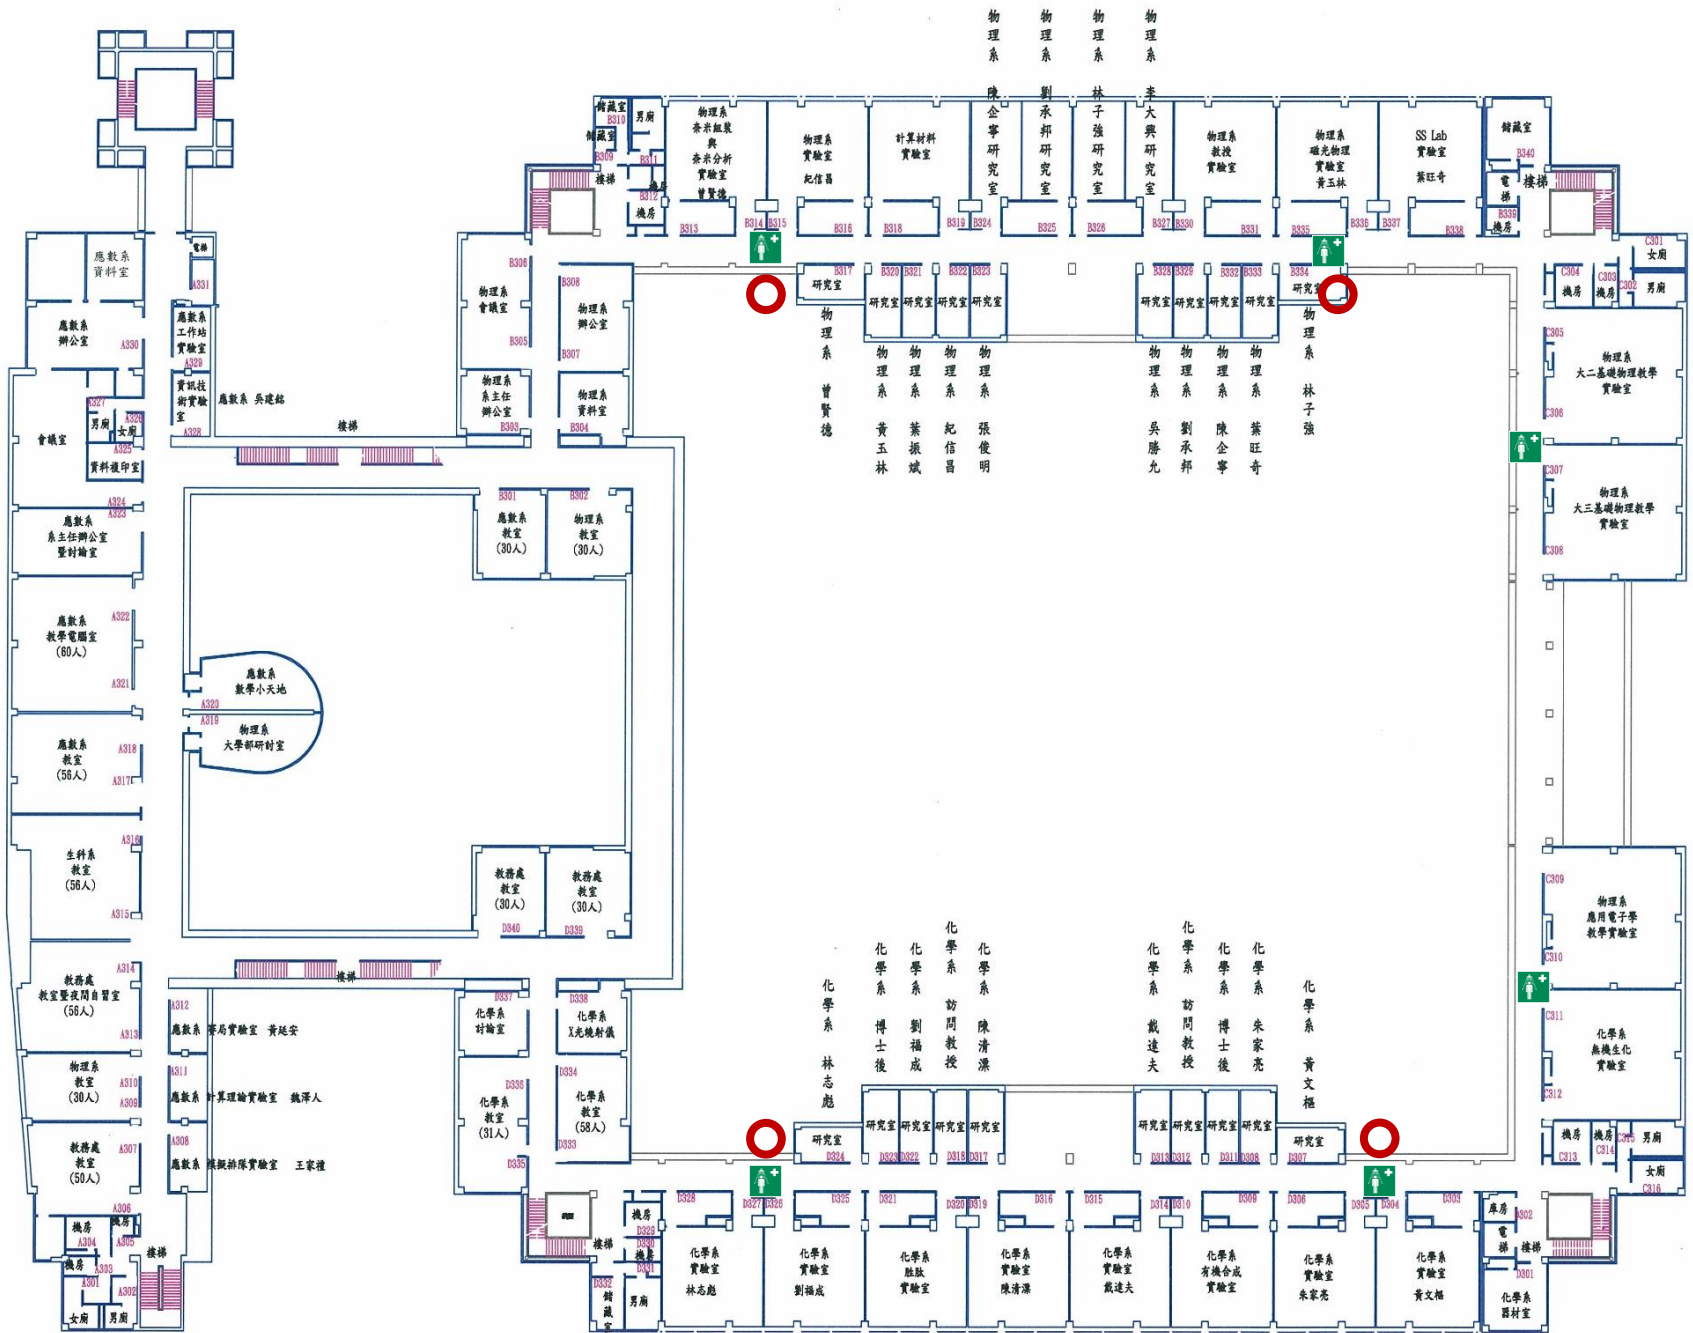

理工一館1樓平面圖

理工一館2樓平面圖

理工一館3樓平面圖

- 朱至剛
- 朱至剛
- 吳韋瑩
- 吳韋瑩
- 馮是才
- 吳建銘
- 魏澤人
- 黃淑琴
- 王立中
- 黃顯棟
- 郭大衛
- 王立中
- 黃淑琴
- 郭大衛
- 訪問學人
- 謝恩民
- 胡 鎔
- 馮是才
- 曾玉玲
- 曾振海
- 曾玉玲
- 黃延安
- 王家禮

理工一館4樓平面圖