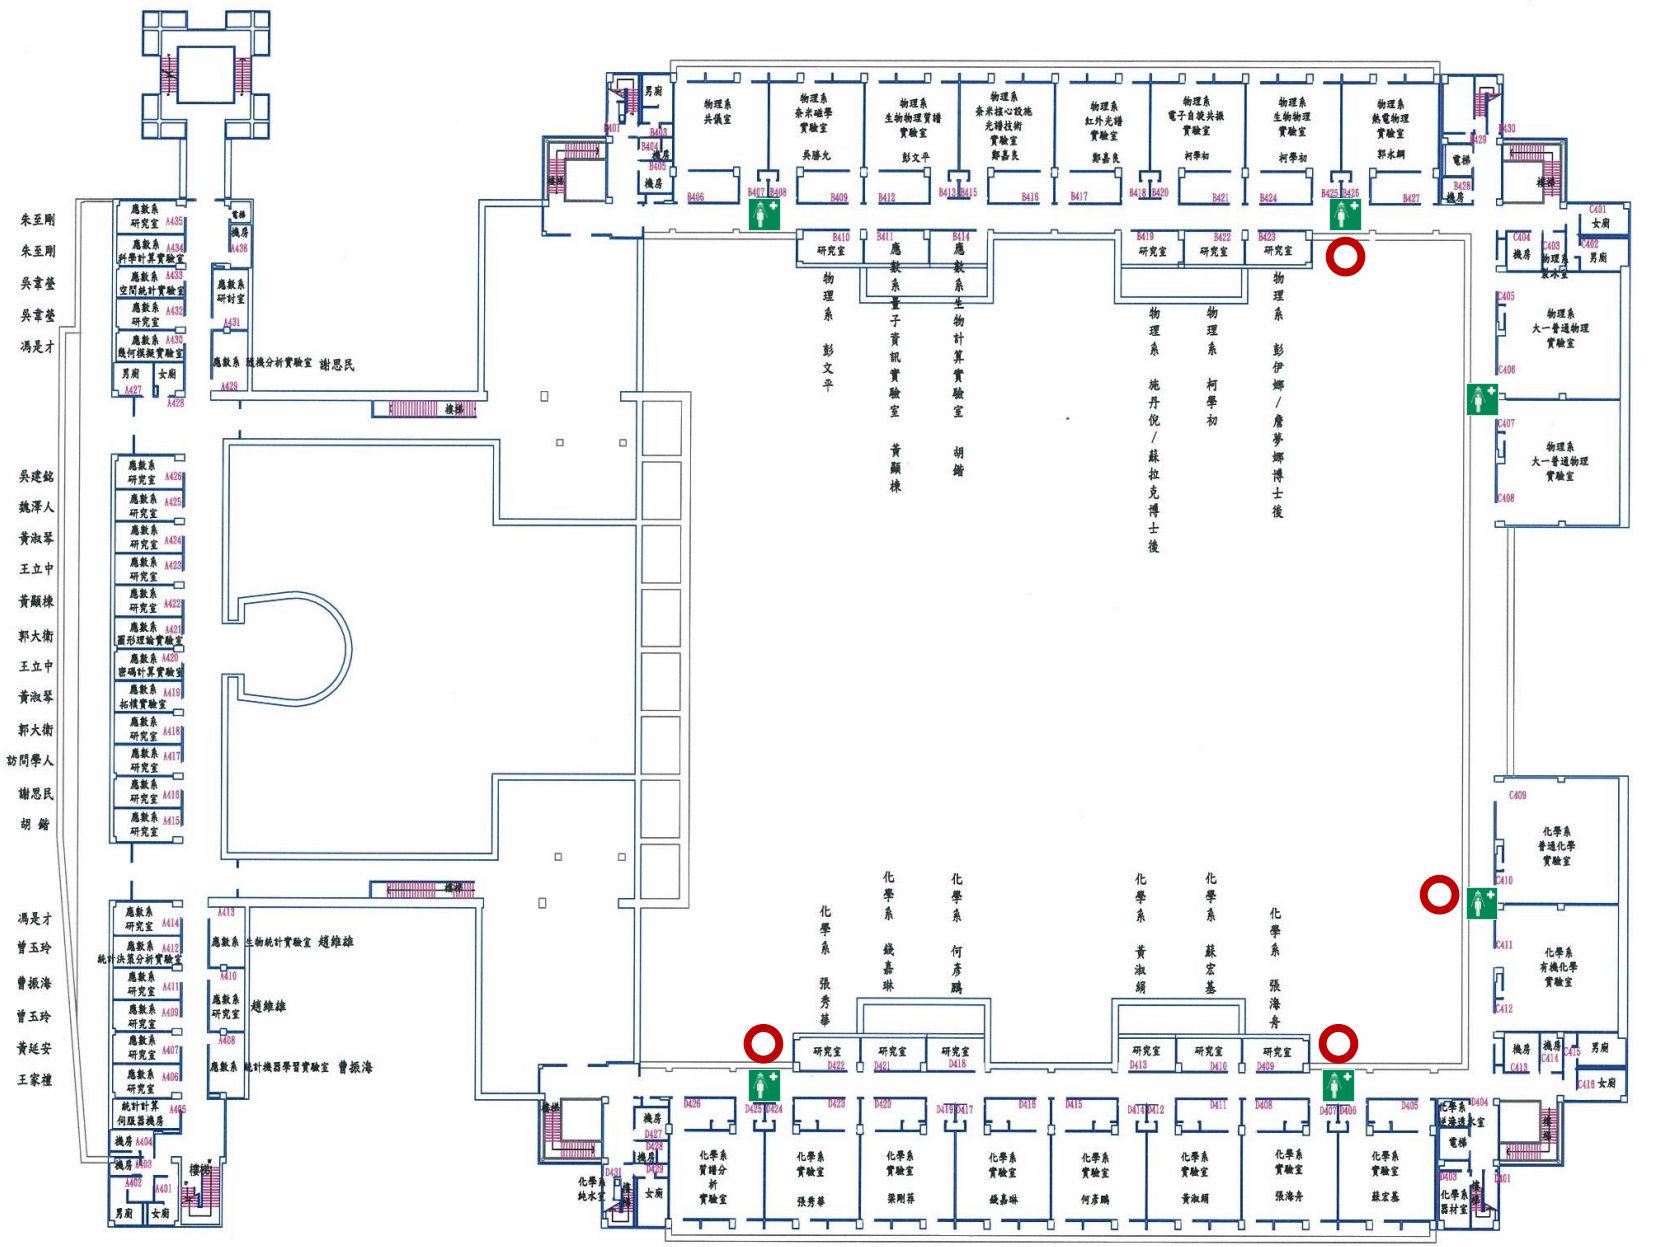

理工一館1樓平面圖

理工一館2樓平面圖

理工一館3樓平面圖

- 朱至剛
- 朱至剛
- 吳韋瑩
- 吳韋瑩
- 馮是才
- 吳建銘
- 魏澤人
- 黃淑琴
- 王立中
- 黃顯棟
- 郭大衛
- 王立中
- 黃淑琴
- 郭大衛
- 訪問學人
- 謝恩民
- 胡 鎔
- 馮是才
- 曾玉玲
- 曾振海
- 曾玉玲
- 黃延安
- 王家禮

理工一館4樓平面圖