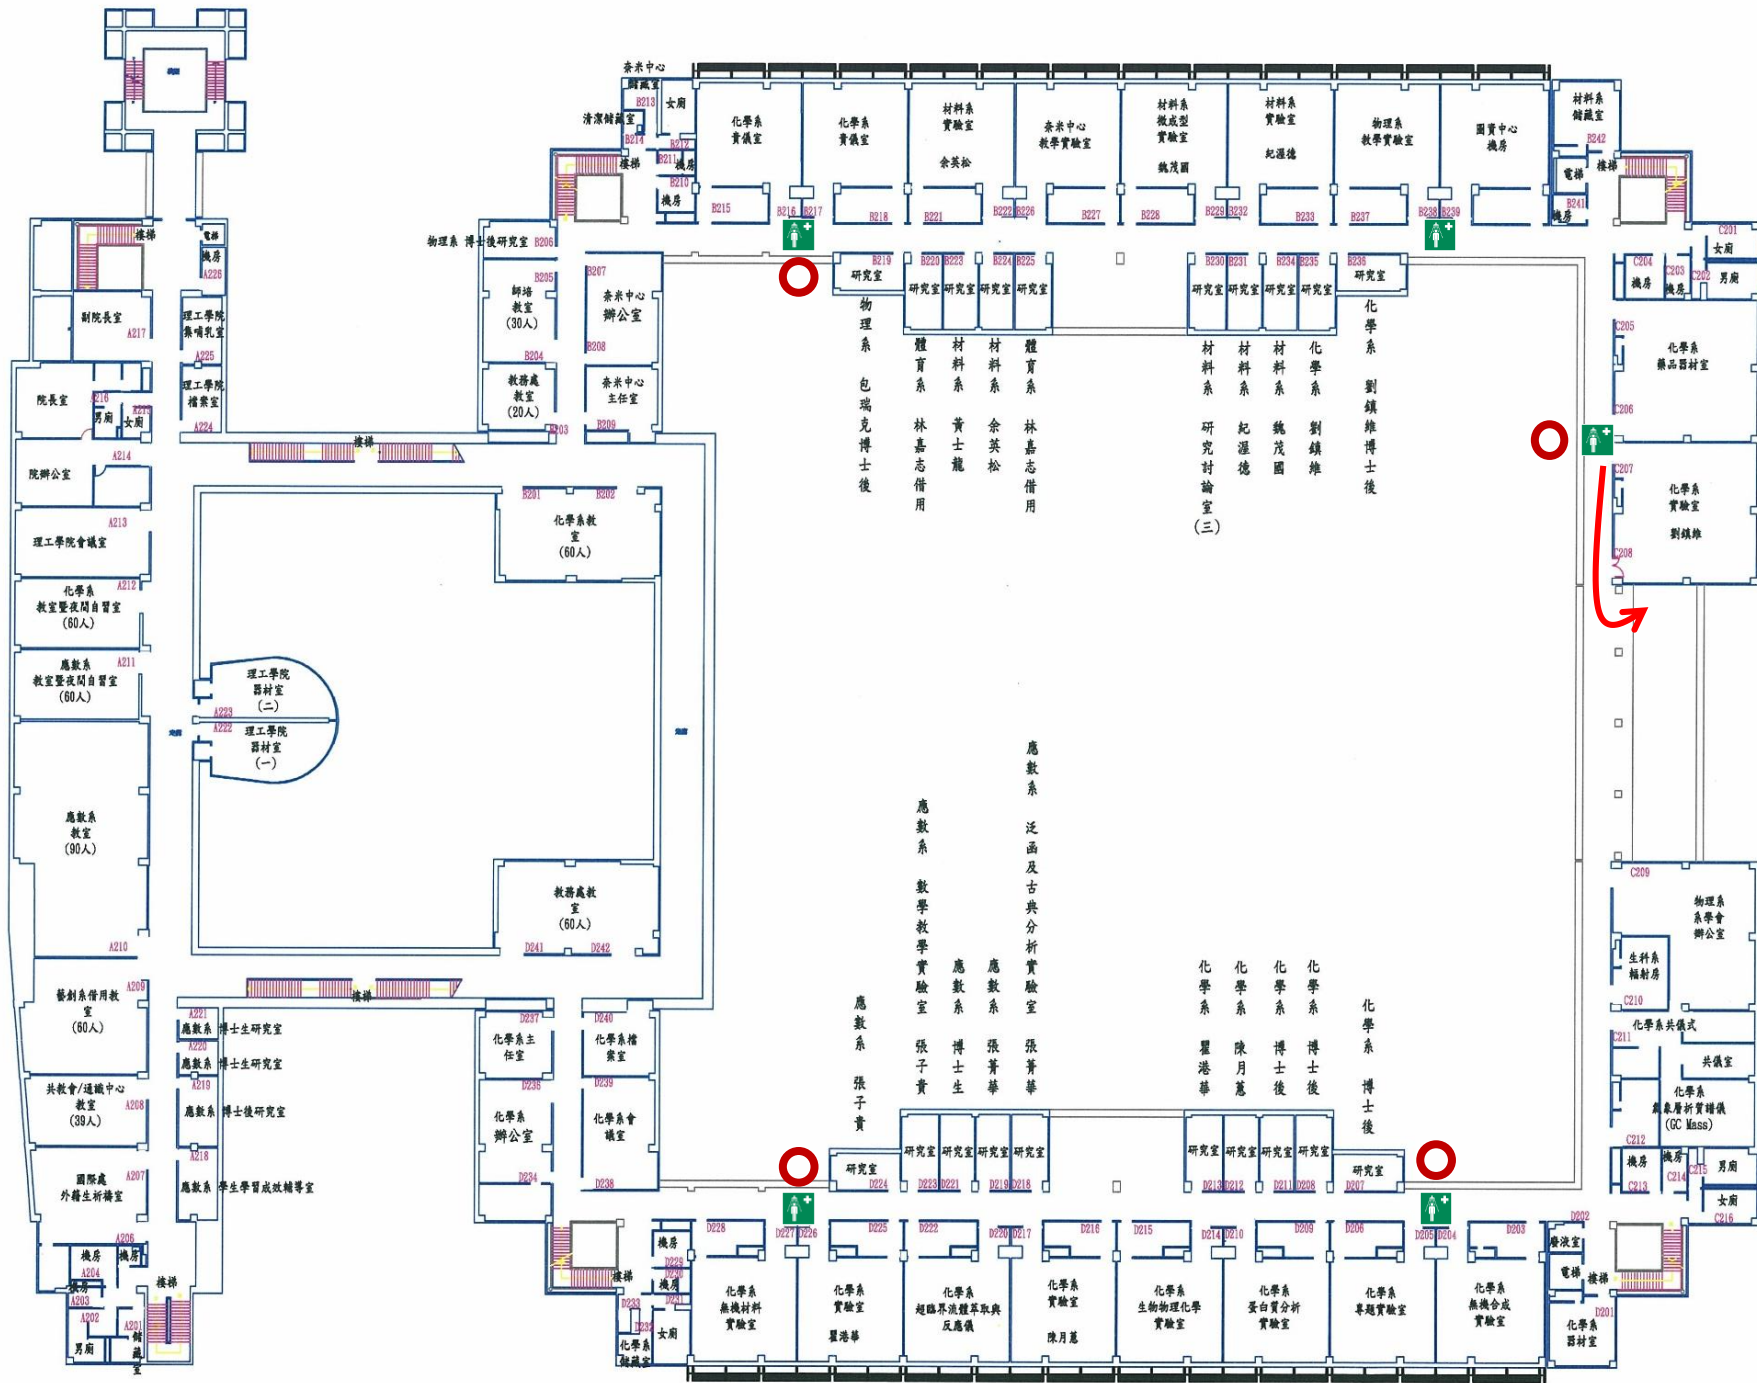

理工一館1樓平面圖

理工一館2樓平面圖

理工一館3樓平面圖

- 朱至剛
- 朱至剛
- 吳韋瑩
- 吳韋瑩
- 馮是才
- 吳建銘
- 魏澤人
- 黃淑琴
- 王立中
- 黃顯棟
- 郭大衛
- 王立中
- 黃淑琴
- 郭大衛
- 訪問學人
- 謝恩民
- 胡 鎔
- 馮是才
- 曾玉玲
- 曾振海
- 曾玉玲
- 黃延安
- 王家禮

理工一館4樓平面圖