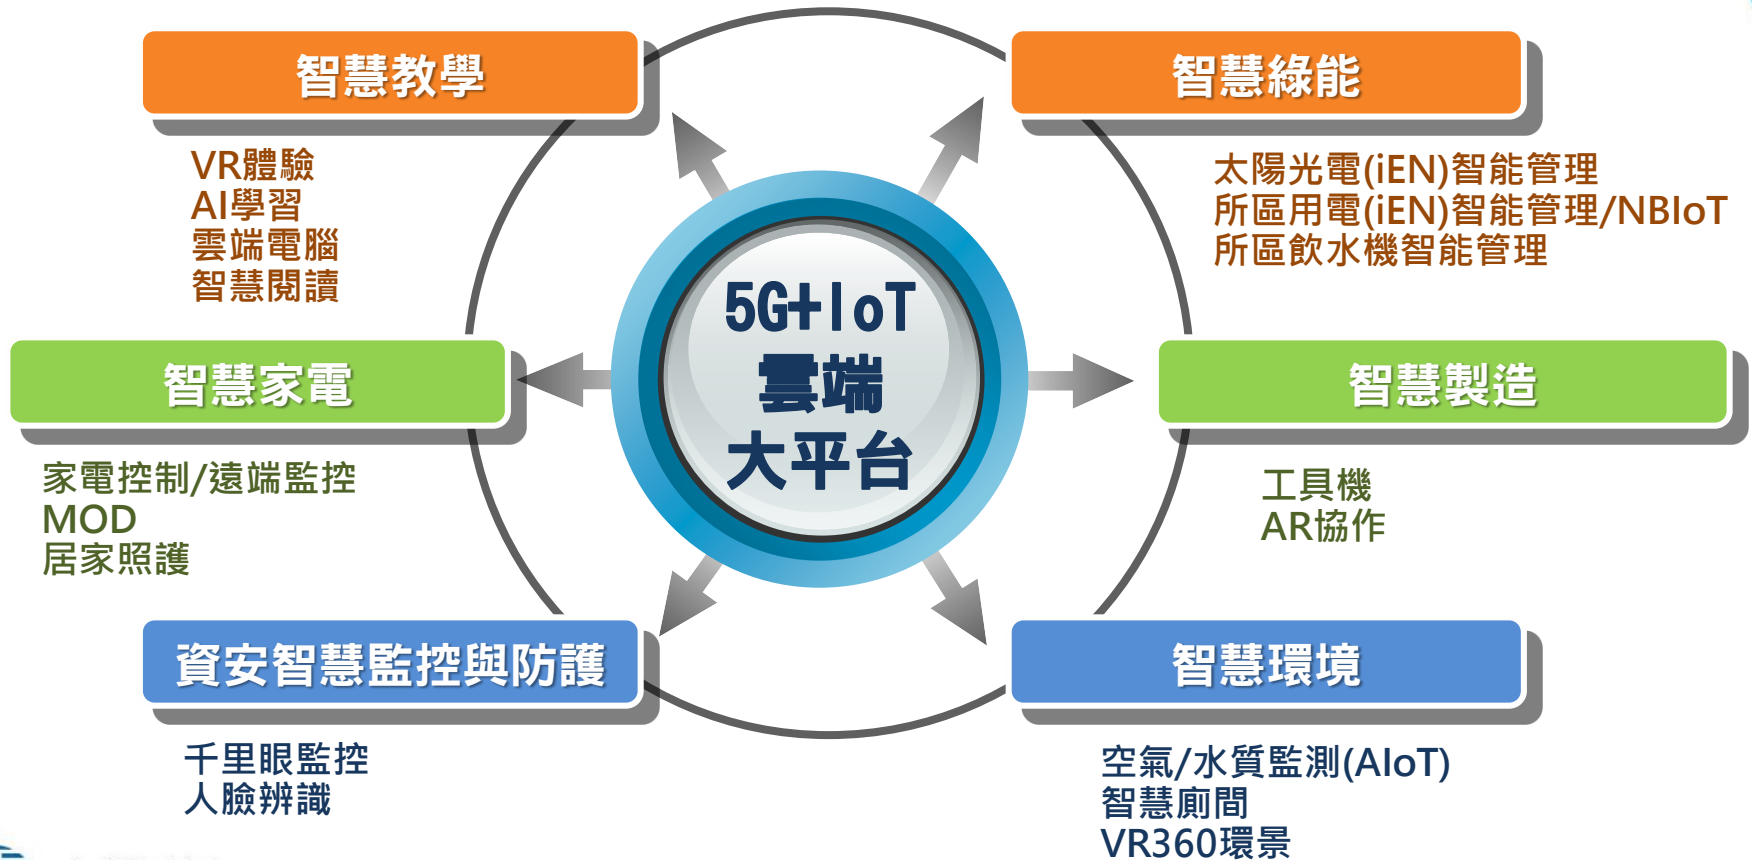

免費5G+AIoT展示室 參訪與導覽