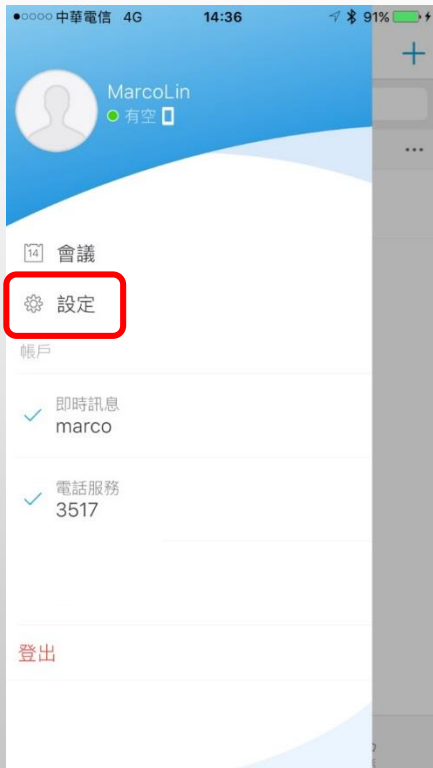

Jabber 設定(Con.) (由左至右)

Jabber 設定(Con.) (由左至右)

Jabber 設定(Con.) (由左至右)

Jabber 設定(Con.) (由左至右)

想開啟視訊選此

Jabber 設定(Con.) (由左至右)

Jabber 設定(Con.) (由左至右)

Jabber 設定(Con.) (由左至右)