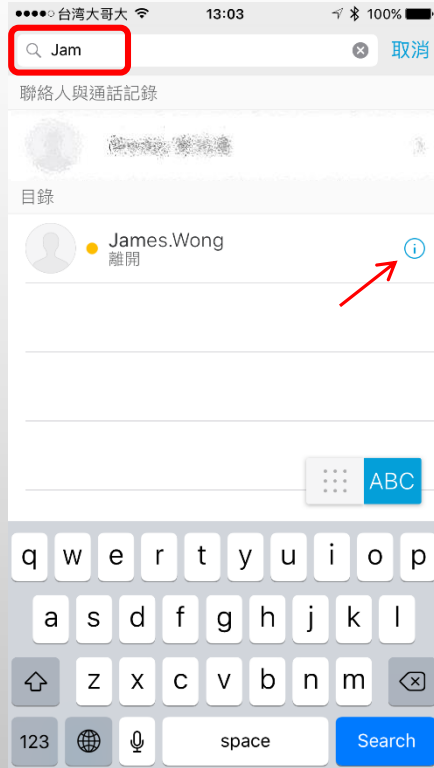

Jabber 新增連絡人