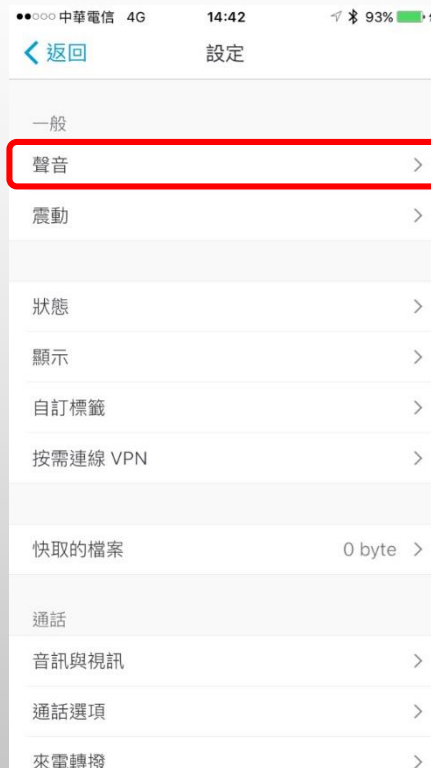

4

輸入Email點選繼續

輸入密碼點選登入

Email: XXXX @ndhu.edu.tw

Jabber 登入說明(Con.)

5

6

7

8

Jabber 登入說明(Con.)

9

10

11

Jabber 使用說明(Con.) (由左至右)

Jabber 設定 (由左至右)

Jabber 設定(Con.) (由左至右)