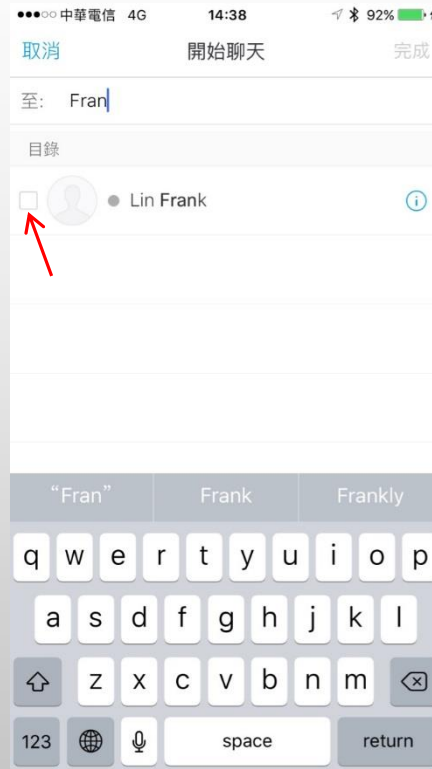

Jabber 設定(Con.) (由左至右)

Jabber 設定(Con.) (由左至右)

Jabber 設定(Con.) (由左至右)

Jabber 設定(Con.) (由左至右)

想開啟視訊選此

Jabber 設定(Con.) (由左至右)

Jabber 設定(Con.) (由左至右)

Jabber 設定(Con.) (由左至右)

Jabber 設定(Con.) (由左至右)

Jabber 新增連絡人

Jabber 新增連絡人(Con.)

Jabber 新增連絡人(Con.)

Jabber 聊天

Jabber 聊天(Con.)

Jabber 撥號 (與桌機撥號模式相同) 0+電話號碼

切換數字/文字鍵盤

選擇手機通訊錄

Jabber 撥號(Con.)