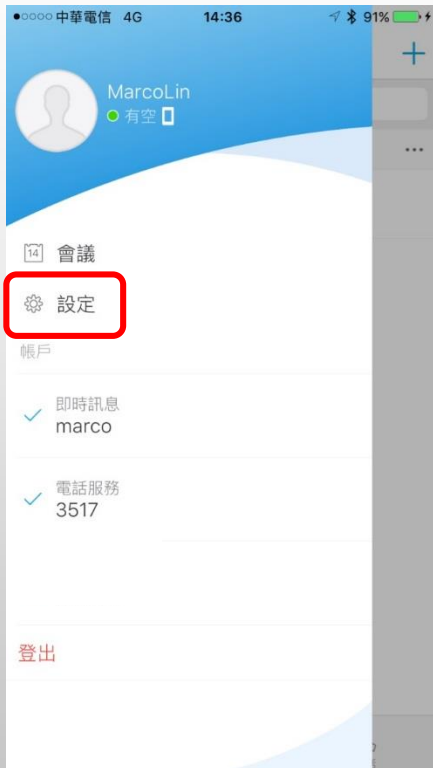

4

輸入Email點選繼續

輸入密碼點選登入

Email: XXXX @ndhu.edu.tw

Jabber 登入說明(Con.)

5

6

7

8

Jabber 登入說明(Con.)

9

10

11

Jabber 使用說明(Con.) (由左至右)

Jabber 設定 (由左至右)

Jabber 設定(Con.) (由左至右)