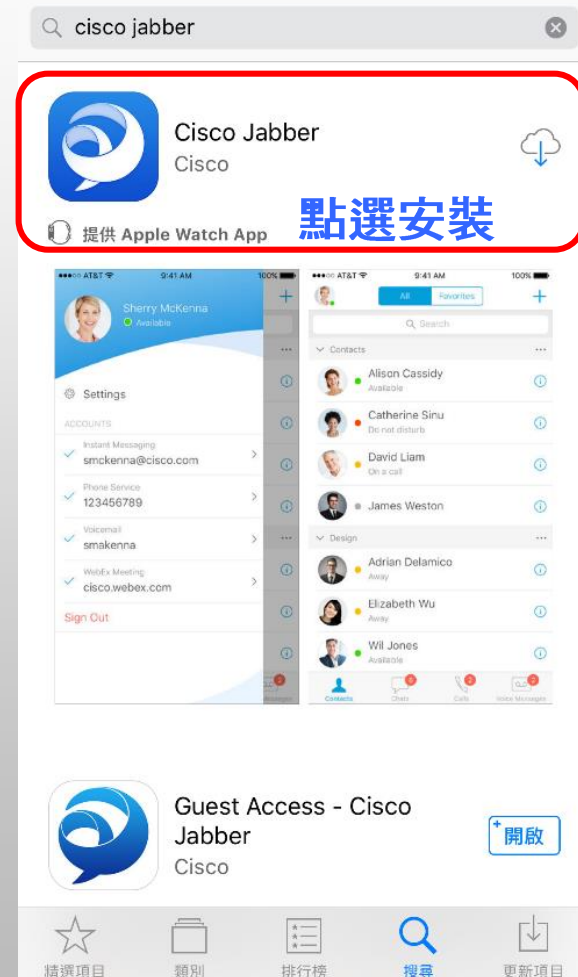

國立東華大學
NATIONAL DONG HWA UNIVERSITY

CISCO JABBER軟體電話

操作說明

JABBER FOR MOBILE PHONE 安裝說明

Jabber 登入說明

1

2

3

4

輸入Email點選繼續

輸入密碼點選登入

Email: XXXX @ndhu.edu.tw

Jabber 登入說明(Con.)

5

6

7