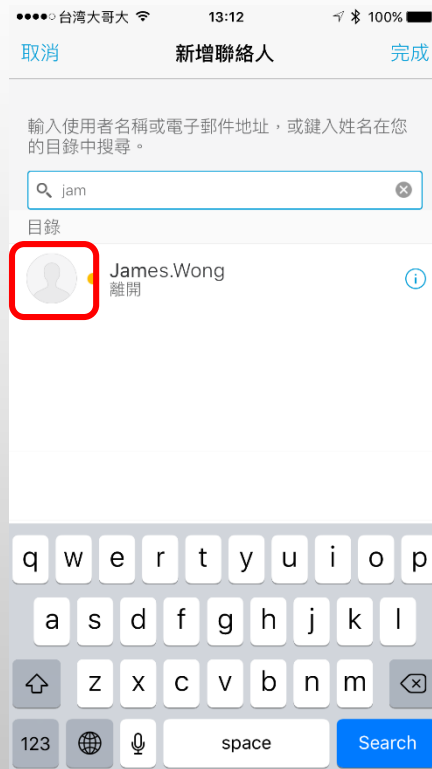

Jabber 新增連絡人(Con.)