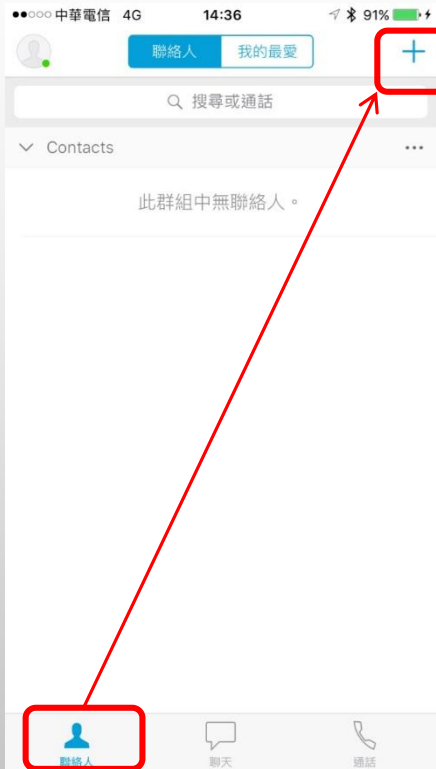

Jabber 新增連絡人(Con.)