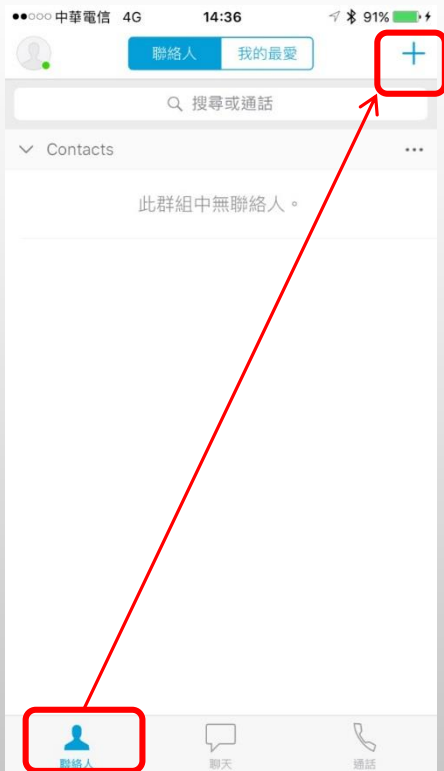

Jabber 設定(Con.) (由左至右)

Jabber 設定(Con.) (由左至右)

Jabber 設定(Con.) (由左至右)

Jabber 設定(Con.) (由左至右)

想開啟視訊選此

Jabber 設定(Con.) (由左至右)

Jabber 設定(Con.) (由左至右)

Jabber 設定(Con.) (由左至右)

Jabber 設定(Con.) (由左至右)

Jabber 新增連絡人

Jabber 新增連絡人(Con.)

Jabber 新增連絡人(Con.)

Jabber 聊天

Jabber 聊天(Con.)

Jabber 撥號 (與桌機撥號模式相同) 0+電話號碼

切換數字/文字鍵盤

選擇手機通訊錄

Jabber 撥號(Con.)