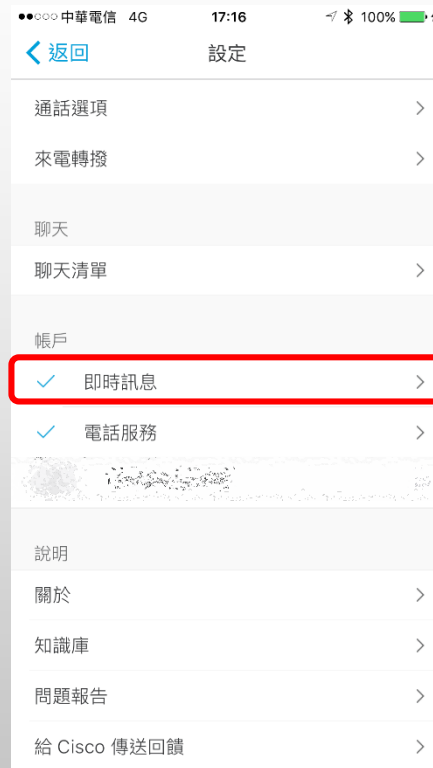

Jabber 設定(Con.) (由左至右)

Jabber 設定(Con.) (由左至右)

Jabber 設定(Con.) (由左至右)

Jabber 設定(Con.) (由左至右)

想開啟視訊選此

Jabber 設定(Con.) (由左至右)

Jabber 設定(Con.) (由左至右)

Jabber 設定(Con.) (由左至右)