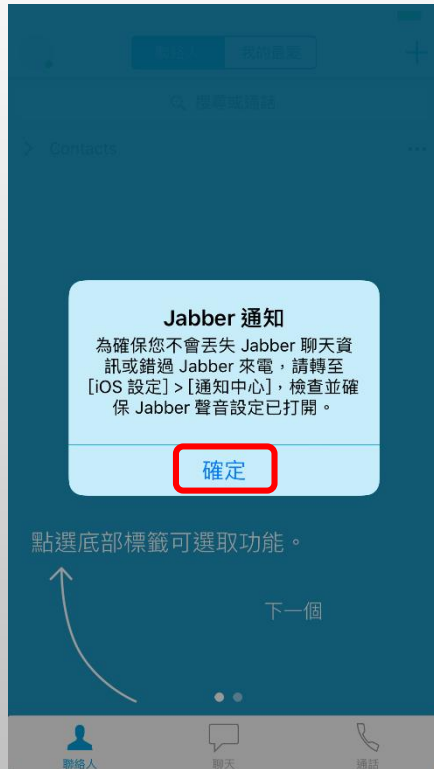

Jabber 登入說明(Con.)

9