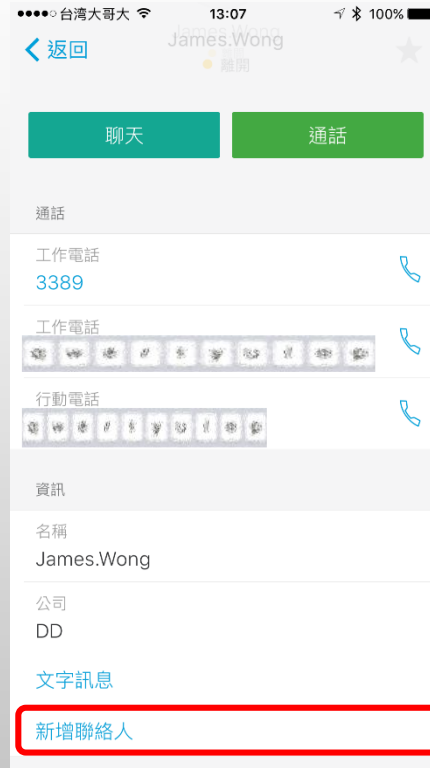

Jabber 新增連絡人