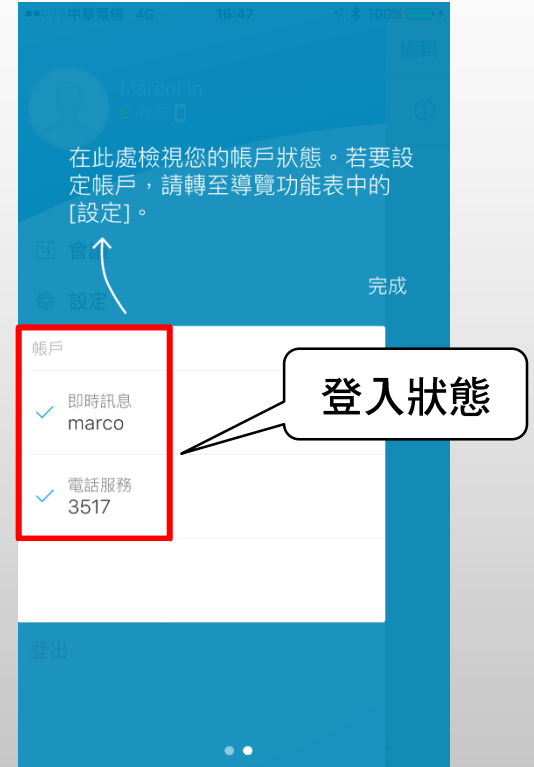

4

輸入Email點選繼續

輸入密碼點選登入

Email: XXXX @ndhu.edu.tw

Jabber 登入說明(Con.)

5

6

7

8

Jabber 登入說明(Con.)

9

10

11

Jabber 使用說明(Con.) (由左至右)

Jabber 設定 (由左至右)

Jabber 設定(Con.) (由左至右)