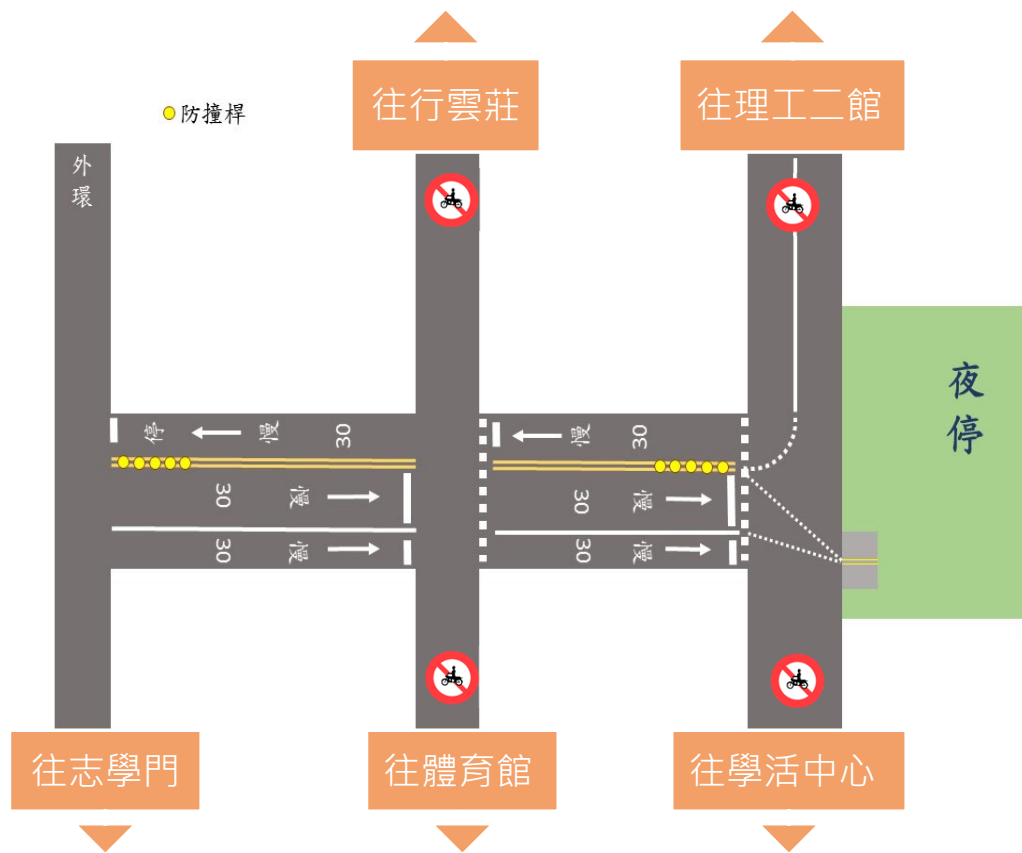

理工二館夜間機車停車場試辦日間停車—車輛路線變更示意圖

機車行駛雙向：夜間停車場至外環道

汽車行駛單向：外環道往理工二館

【通行路線變更】
機車雙向
汽車單向

外環道
機車棚

理工二館
機車停車場

理工二館夜間機車停車場試辦日間停車—車格分區管制示意圖

Parking Zone Control

理工二館 Science and Engineering Building II

機車夜間停車場

開放時間

1. 平日17:00~翌日8:00
2. 例假日及寒暑假全日

Scooter Night Parking Lot

Opening:

1. Work Days : 5 pm to 8:00 am the next day
2. Full day during holidays and winter / summer vacation

管制口

機車停車場

(試辦日間停車)

開放時間：

2021/3/17 ~ 2021/6/27
試辦全日(24HR)開放

Scooter Paring Lot

(Pilot Plan for open 24HR)

Opening :

Full day open from
2021/3/17 to 2021/6/27

交叉
路口

出口
EXIT

入口
Entrance

汽車
停車場
出入口