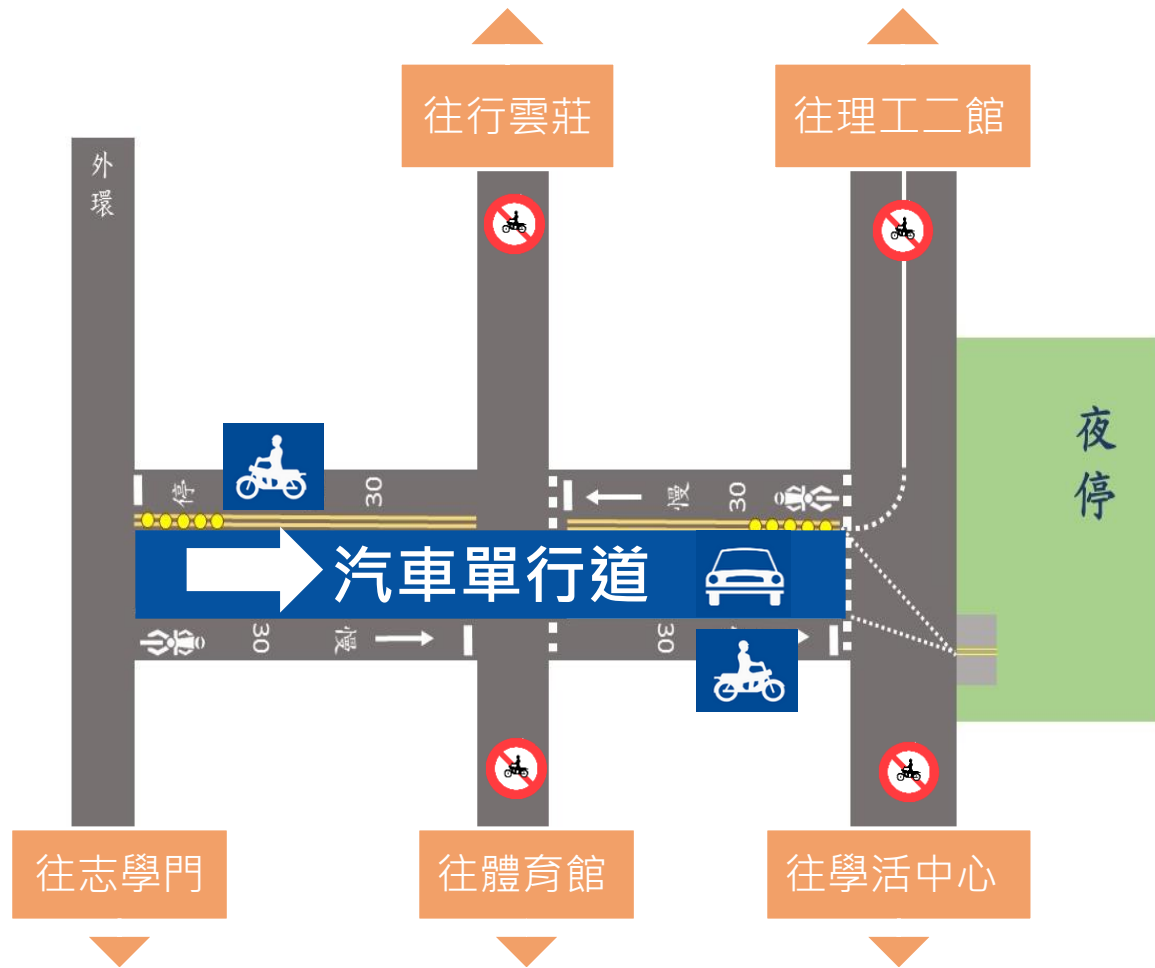

理工二館夜間機車停車場試辦日間停車—車輛路線變更示意圖

-   機車行駛雙向：夜間停車場至外環道
-  汽車行駛單向：外環道往理工二館

理工二館夜間機車停車場試辦日間停車—車格分區管制示意圖

Parking Zone Control

理工二館 Science and Engineering Building II

機車夜間停車場

開放時間

1. 平日17:00~翌日8:00
2. 例假日及寒暑假全日

Scooter Night Parking Lot

Opening:

1. Work Days : 5 pm to 8:00 am the next day
2. Full day during holidays and winter / summer vacation

管制口

機車停車場 (試辦日間停車)

開放時間：

2021/3/17 ~ 2021/6/27
試辦全日(24HR)開放

Scooter Paring Lot (Pilot Plan for open 24HR)

Opening :

Full day open from
2021/3/17 to 2021/6/27

交叉
路口

出口
EXIT

入口
Entrance

汽車
停車場
出入口