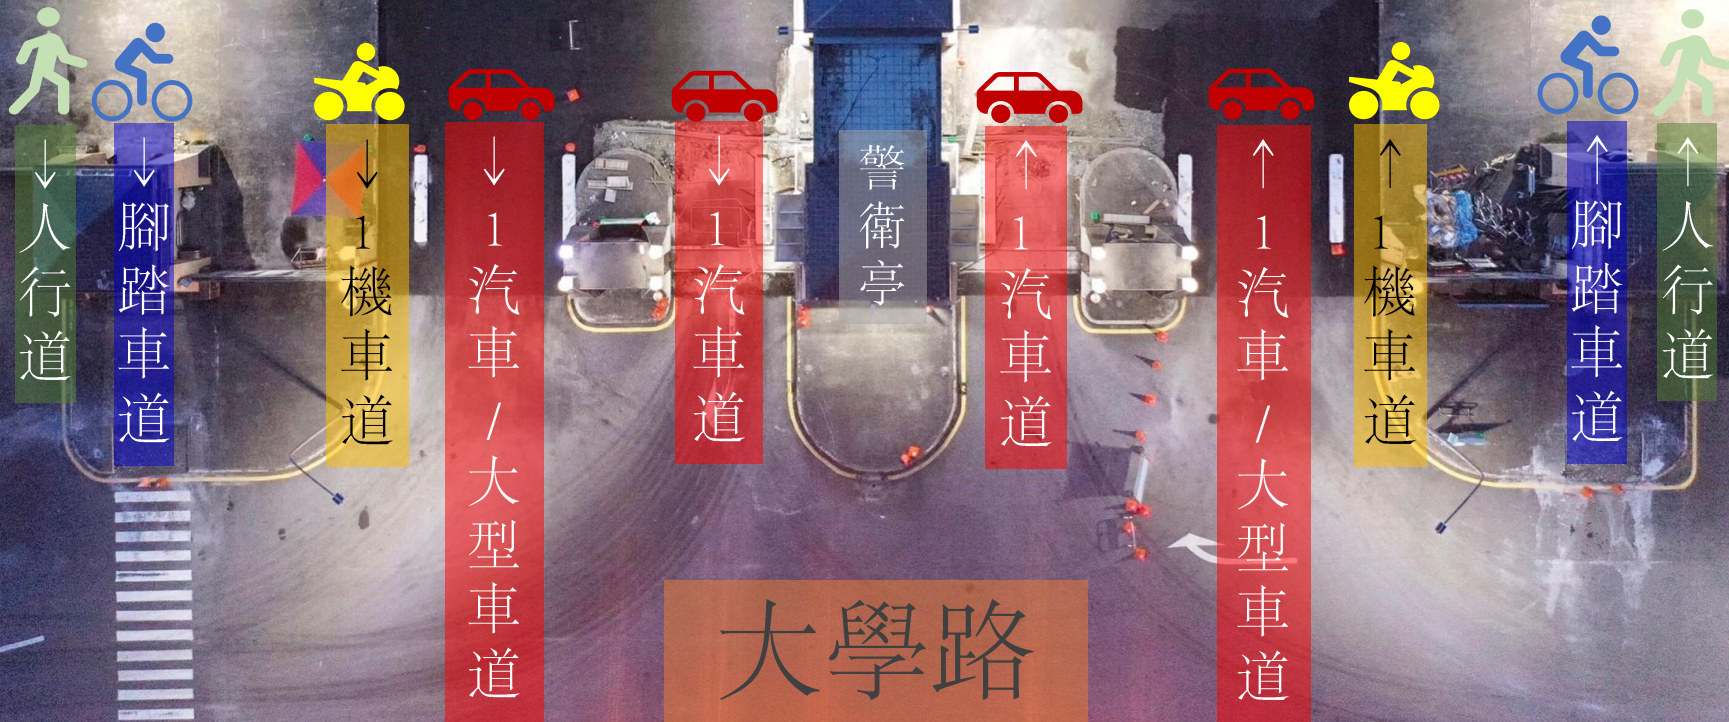

# 大學門車道規劃

校內

# 大學門—入校方向

請依車輛種類行駛專用道

# 大學門—離校方向