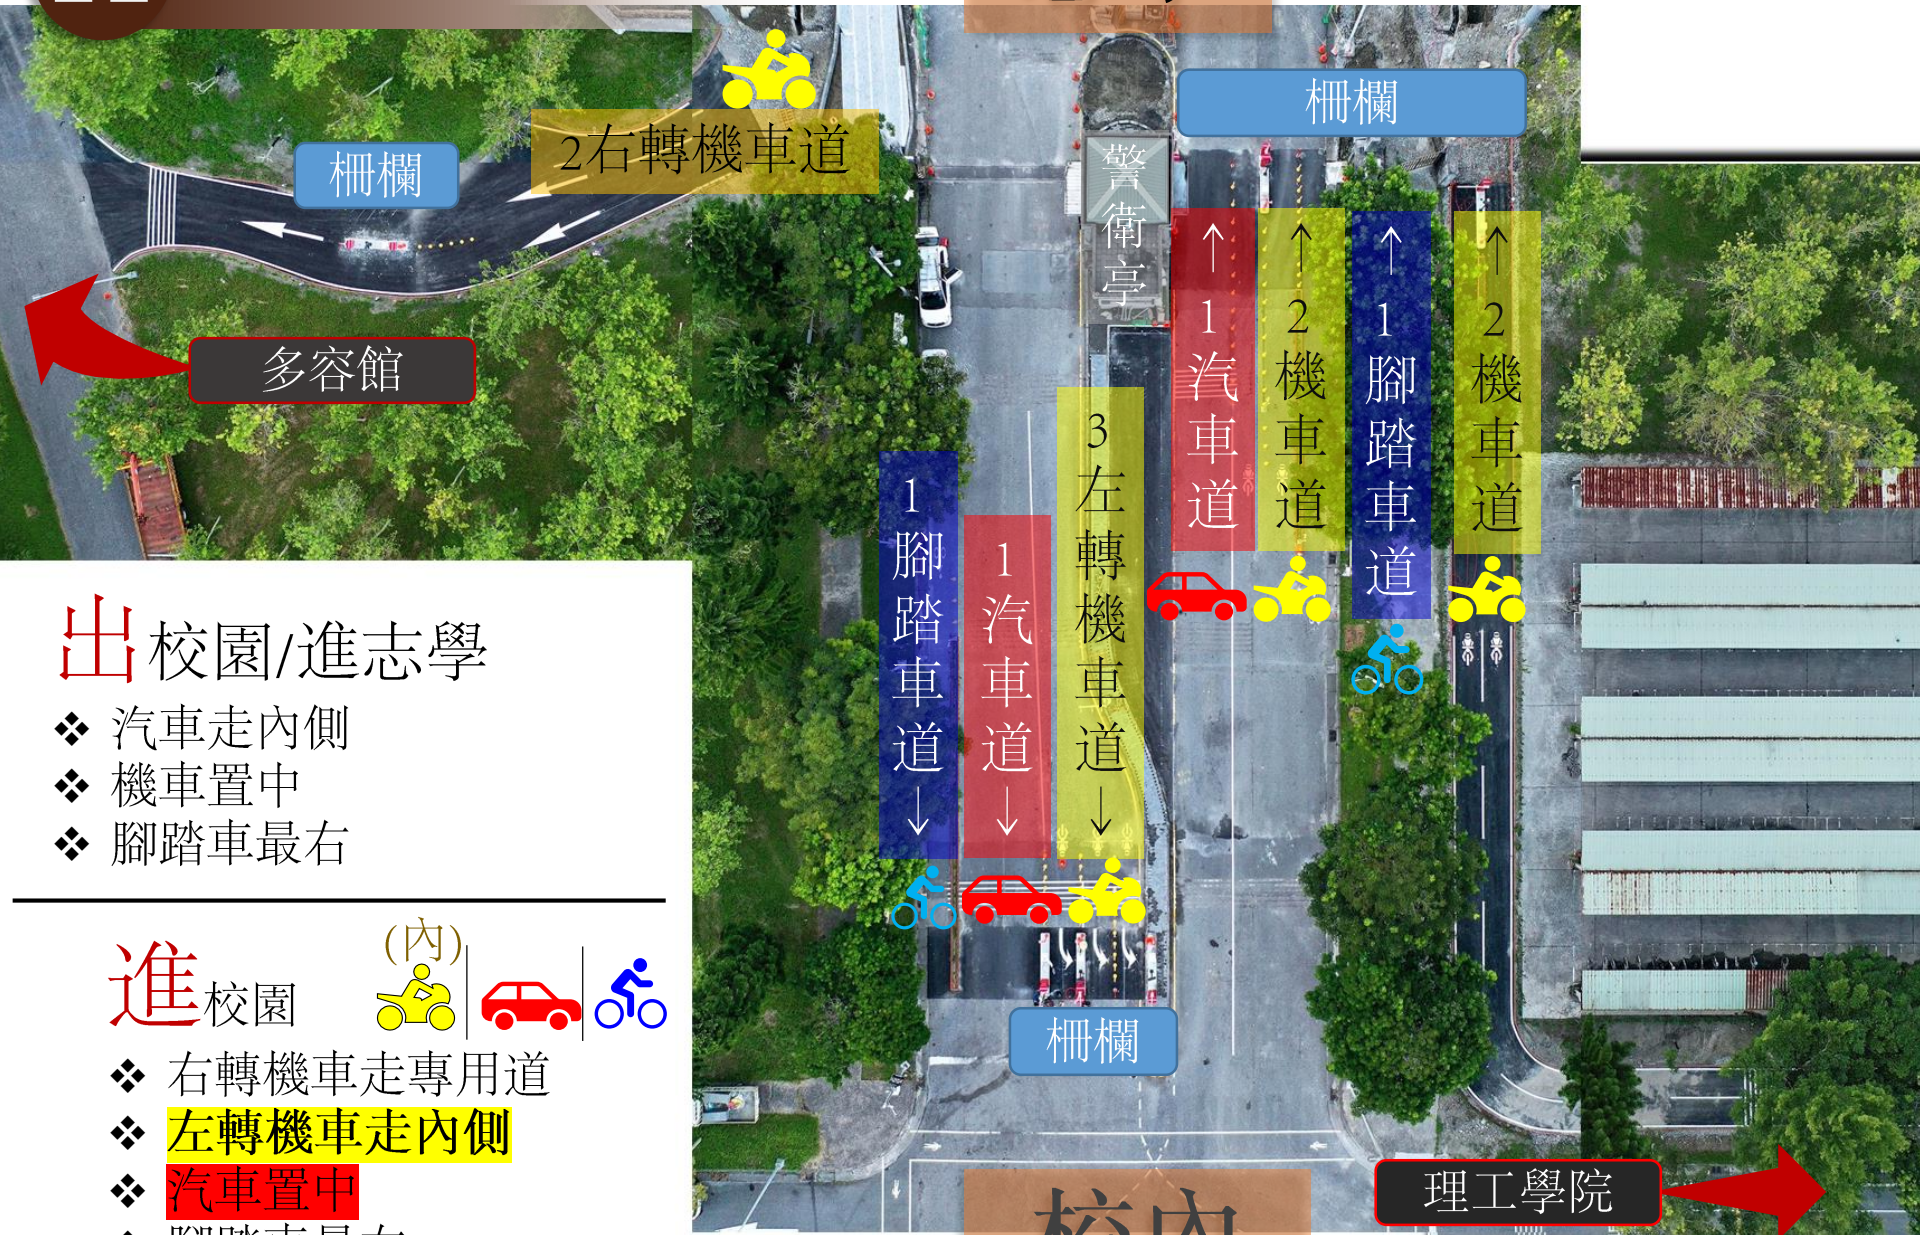

志學門車道規劃

志學

出校園/進志學

- ❖ 汽車走內側
- ❖ 機車置中
- ❖ 腳踏車最右

進校園

- ❖ 右轉機車走專用道
- ❖ 左轉機車走內側
- ❖ 汽車置中
- ❖ 腳踏車最右