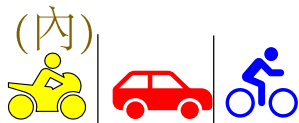

志學門車道規劃

志學

出校園/進志學

- ❖ 汽車走內側
- ❖ 機車置中
- ❖ 腳踏車最右

進校園

- ❖ 右轉機車走專用道
- ❖ 左轉機車走內側
- ❖ 汽車置中
- ❖ 腳踏車最右