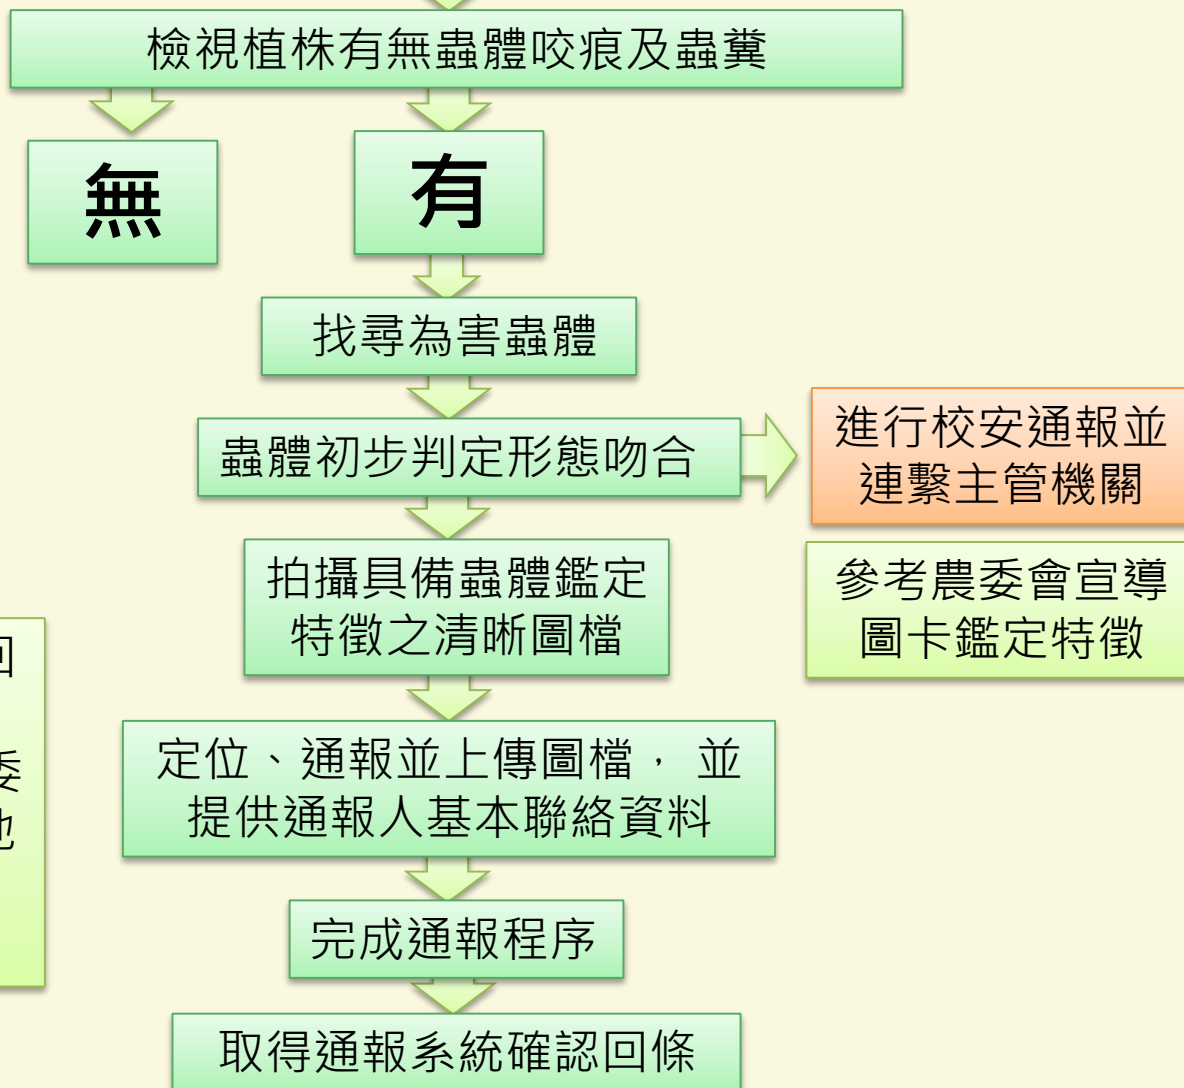

# Step 4. 處置

一旦確定為秋行軍蟲....立即...

通知

防檢局 專線  
0800-039-131

處理

深埋處理！

# 教育部各機關學校人員執行秋行軍蟲通報及鑑定處理作業流程

每日就業管範圍隨機目視巡檢秋行軍蟲偏好寄主植物，檢視嫩葉、心葉等部位

大專校園於每周  
一及四回報巡察  
情形

農作物天然災害即時回報APP 防檢局0800-039-131通報專線 農委會各試驗改良場所、地方政府之其他社群管道(FB、LINE等)

抓秋行軍蟲拿獎金！護台灣！