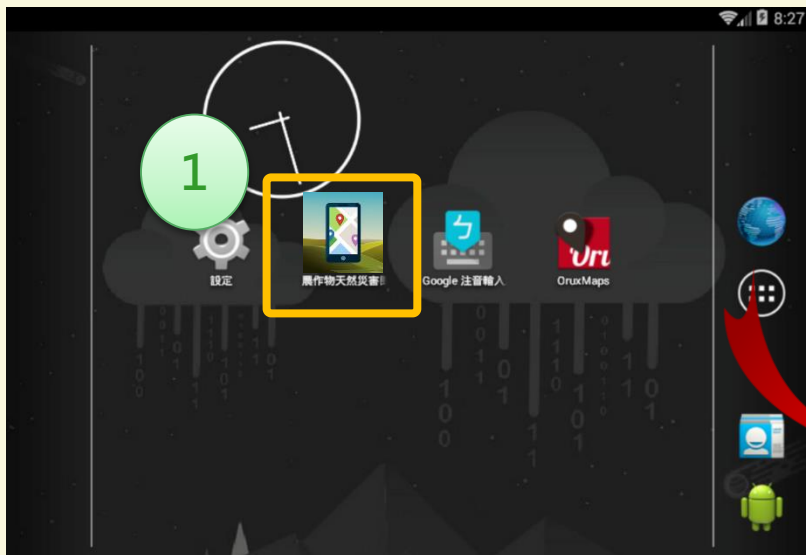

農作物天然災害即時回報APP操作流程

一開始建議先於調查點停留1分鐘讓GPS數值收斂

機關單位：選擇中央機關(農委會)
密碼：0000