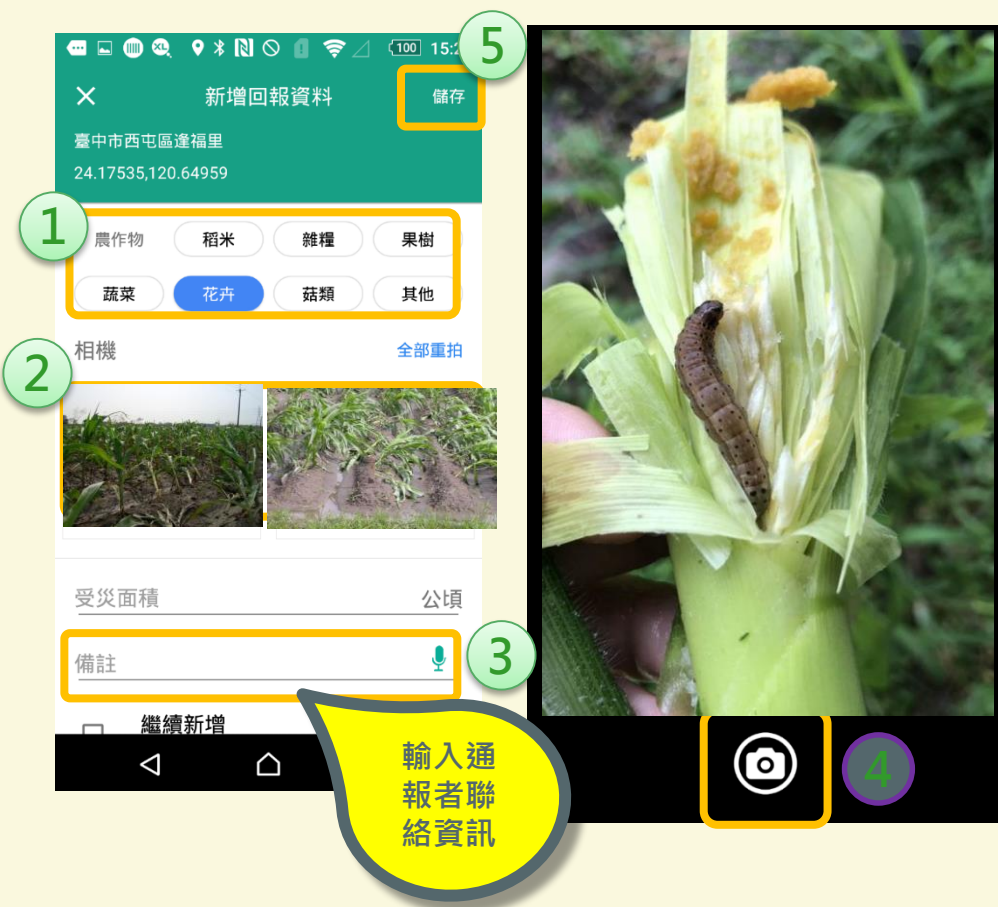

新增回報資料

類型

現況照片

清除

目前位置 彰化縣福興鄉

本系統提供一般民眾使用，主要功能係讓農民或民眾能即時將自然災害過後現地災損照片上傳（指因颱風、焚風、施捲風、豪雨、煙雨、冰雹、寒流、旱災或地震所造成之災害），照片主要目的為輔助研究單位進行（農業試驗所）配合災後衛星影像進行判釋，實際農業天然災害救助目前尚須依據現行行政法規流程辦理。

3

# 農作物天然災害即時回報APP操作流程

一開始建議先於調查點停留1分鐘讓GPS數值收斂

機關單位：選擇中央機關(農委會)  
密碼：0000

# 農作物天然災害即時回報APP操作流程

- 1 選取受災作物類型
- 2 點擊進行拍照  
(作物及秋行軍蟲近照)
- 3 輸入農友姓名及電話
- 4 儲存“拍攝”照片
- 5 點擊“儲存”回報資料
- 6 批次上傳受災回報資料