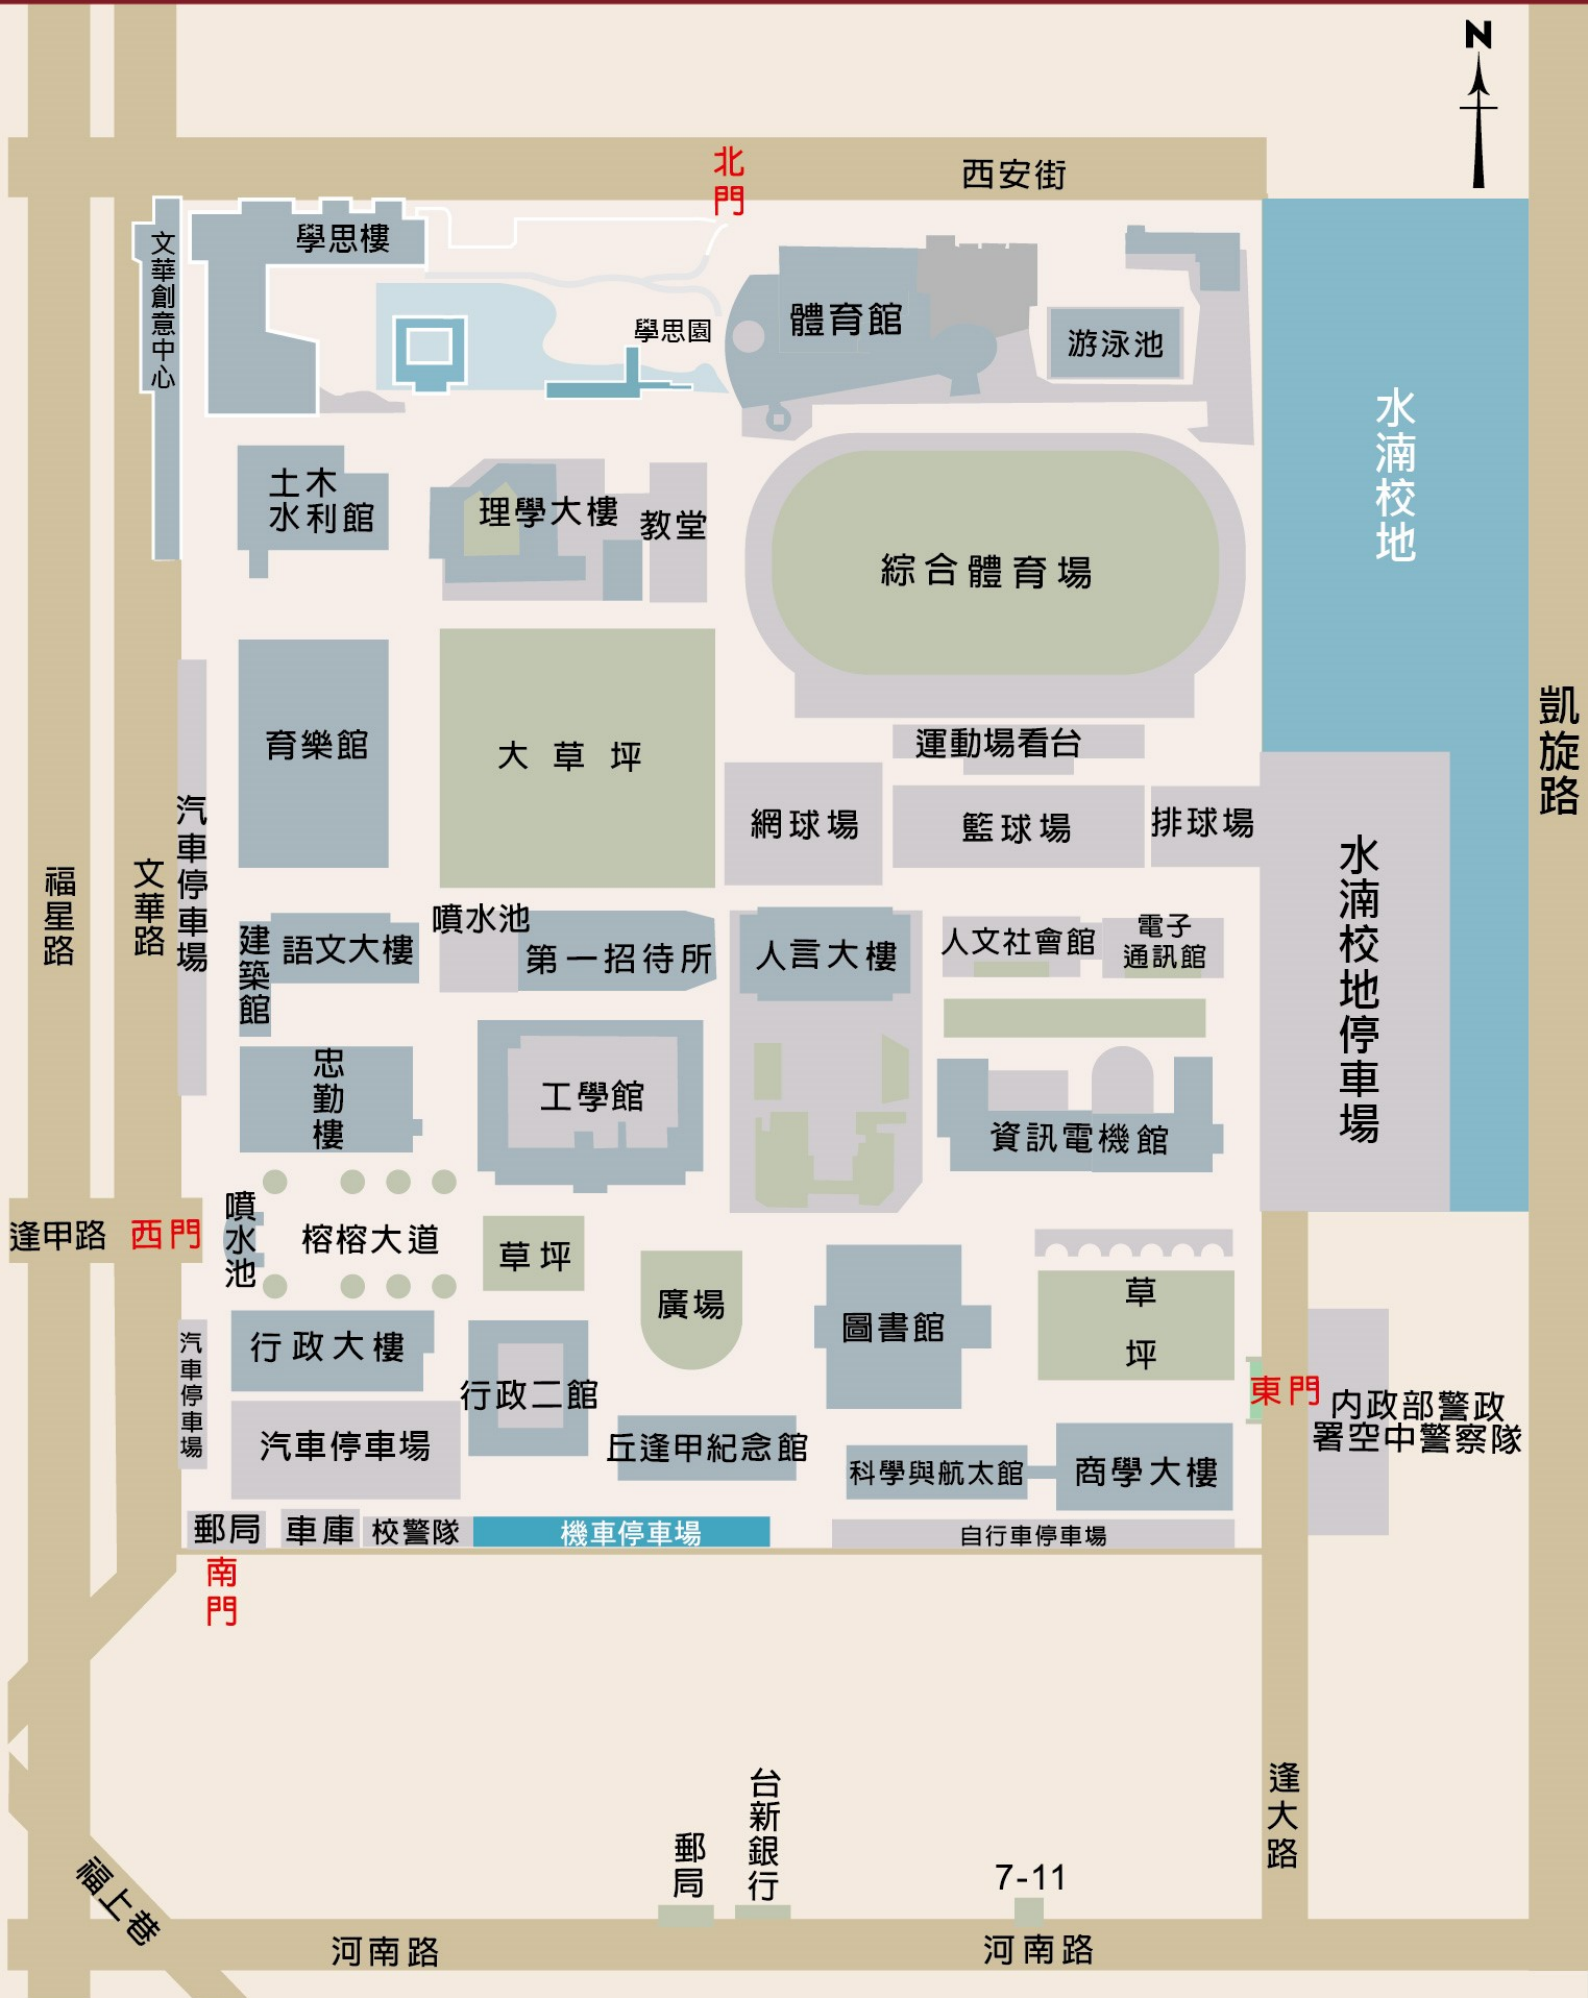

逢甲大學校區平面圖

北門

西安街

文華創意中心

學思樓

學思園

體育館

游泳池

土木水利館

理學大樓

教堂

綜合體育場

水湳校地

育樂館

大草坪

運動場看台

凱旋路

網球場

籃球場

排球場

水湳校地停車場

福星路

文華路

汽車停車場

建築館
語文大樓

噴水池

第一招待所

人言大樓

人文社會館

電子通訊館

忠勤樓

工學館

資訊電機館

逢甲路

西門

噴水池

榕榕大道

草坪

廣場

圖書館

草坪

汽車停車場

行政大樓

行政二館

丘逢甲紀念館

科學與航太館

商學大樓

東門

內政部警政署空中警察隊

郵局

車庫

校警隊

機車停車場

自行車停車場

南門

台新銀行

郵局

7-11

逢大路

福上巷

河南路

河南路