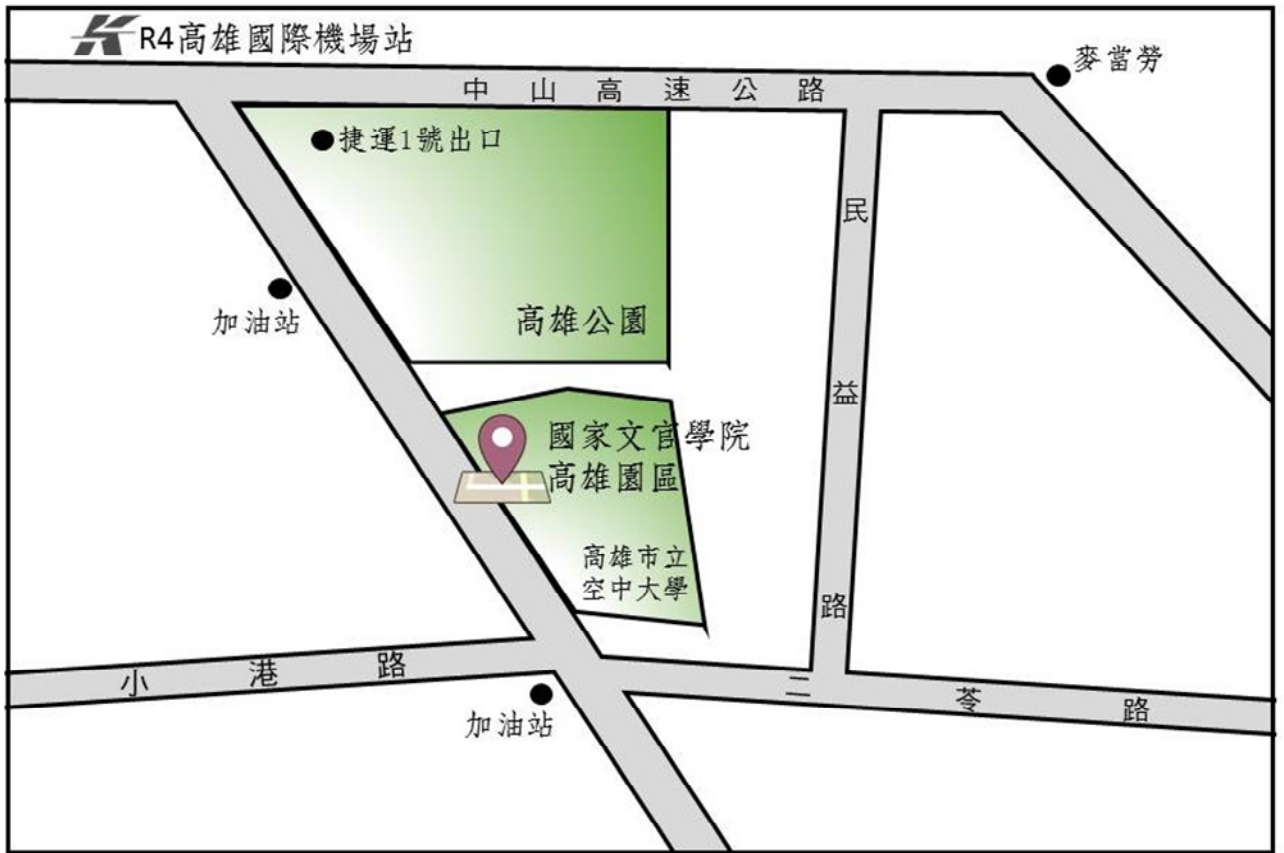

內政部警政署空中警察隊

郵局

車庫

校警隊

機車停車場

自行車停車場

南門

台新銀行

# 高雄市立空中大學交通地圖

地址：高雄市小港區大業北路 436 號

※火車＋公車或捷運：外縣市者，可先搭火車至新左營車站，步行至捷運左營站 2 號出口，搭乘紅線（往小港機場方向），並於 R4「國際機場站」下車，於 1 號出口步行約 8 至 10 分鐘（通過高雄公園後）即到達，或可於高雄車站前搭乘 12A 公車至「市立空大站」下車即可。

※開車者，建議使用 GPS 導航定位前往，地址：高雄市小港區大業路 436 號。