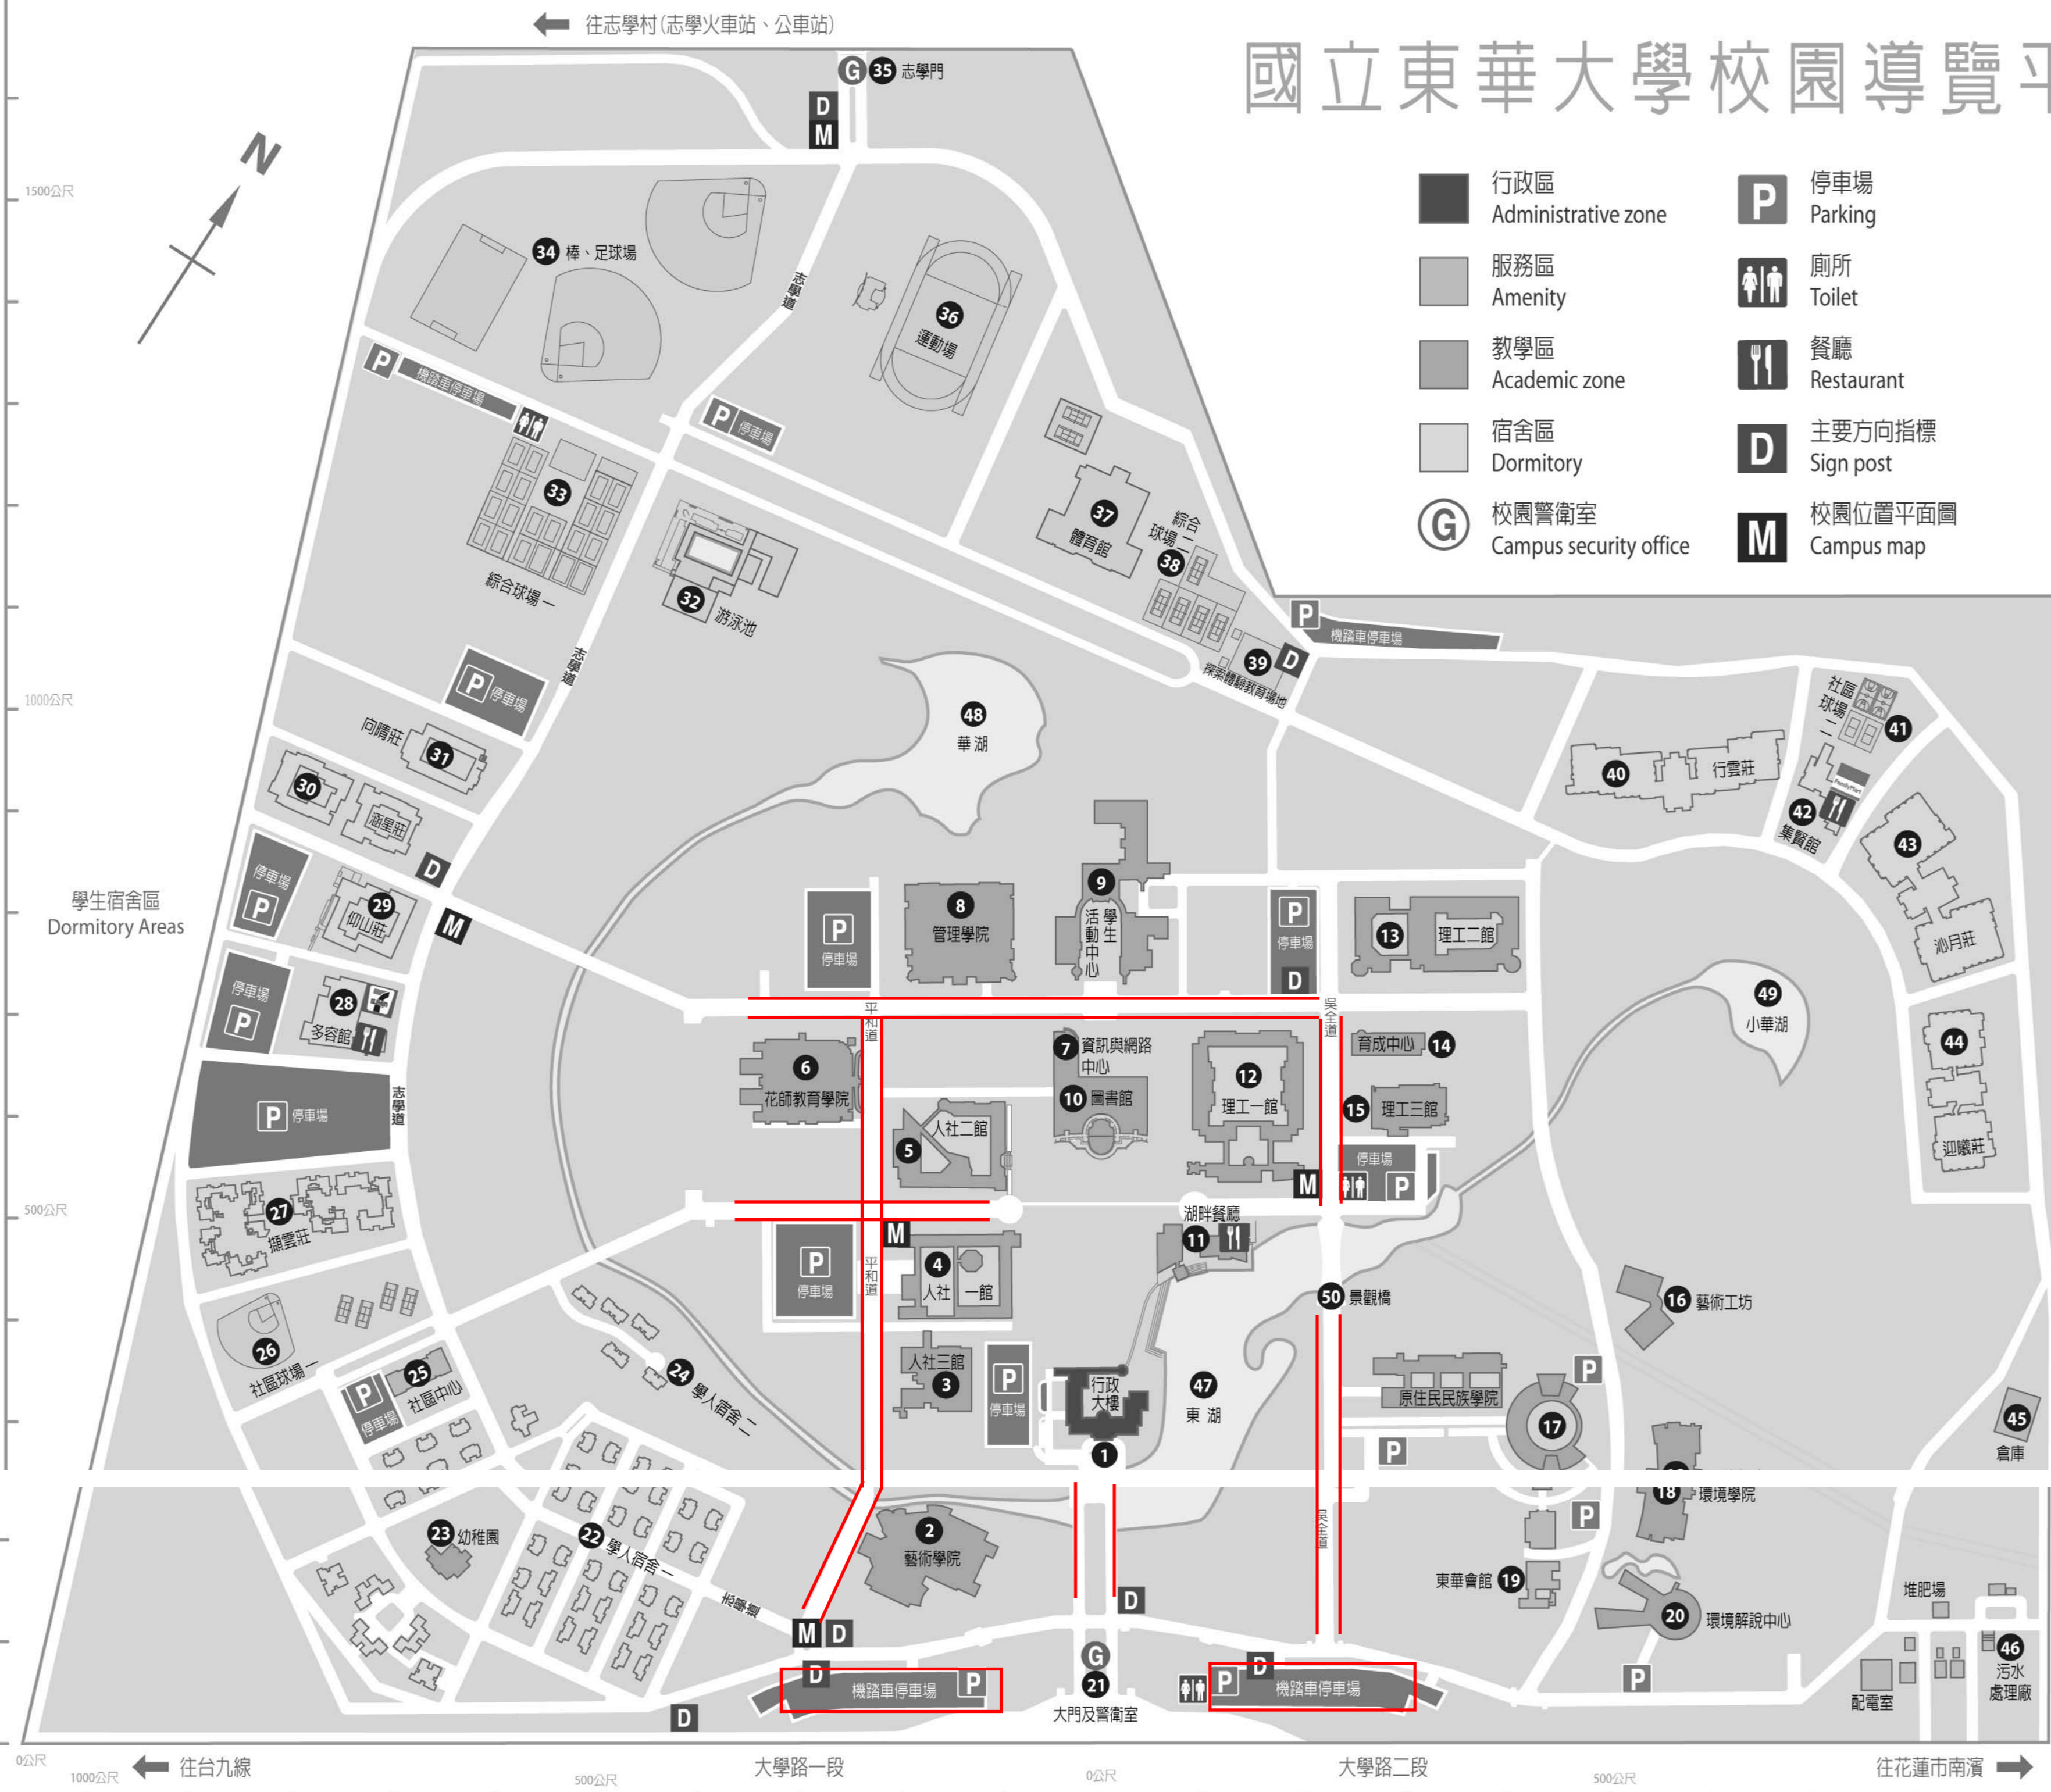

國立東華大學校園導覽平面圖

NDHU CAMPUS MAP

索引	Index
1	行政大樓 Administration Building
2	藝術學院 Arts Building
3	人社三館 Humanities and Social Sciences Building III
4	人社一館 Humanities and Social Sciences Building I
5	人社二館 Humanities and Social Sciences Building II
6	花師教育學院 Hua-Shih Education Building
7	資訊與網路中心 Information and Network Center
8	管理學院 Management Building
9	學生活動中心 Student Activities Center
10	圖書館 Library
11	湖畔餐廳 Lakeside Restaurant
12	理工一館 Science and Engineering Building I
13	理工二館 Science and Engineering Building II
14	育成中心 Incubation Center
15	理工三館 Science and Engineering Building III
16	藝術工坊 Arts Workshop
17	原住民族學院 Indigenous Studies Building
18	環境學院 Environmental Studies Building
19	東華會館 Guest House
20	環境解說中心 Environmental Exposition Center
21	大門及警衛室 Main Entrance (with Security Office) / South Exit
22	學人宿舍一 Faculty Quarters I
23	幼稚園 Kindergarten
24	學人宿舍二 Faculty Quarters II
25	社區中心 Community Center
26	社區球場一 Community Courts I
27	學生宿舍(攝雲莊) Dormitory I
28	多容館 West Community House
29	學生宿舍(仰山莊) Dormitory II
30	學生宿舍(涵星莊) Dormitory III
31	學生宿舍(向晴莊) Dormitory IV
32	游泳池 Swimming Pools
33	綜合球場一 Sports Courts I
34	棒、足球場 Baseball / Soccer Field
35	志學門 Entrance / North Exit
36	運動場 Athletic Field
37	體育館 Indoor Sports Center
38	綜合球場二 Sports Courts II
39	探索體驗教育場地 Rope Course Field
40	學生宿舍(行雲莊) Dormitory V
41	社區球場二 Community Courts II
42	集賢館 East Community House
43	學生宿舍(沙月莊) Dormitory VI
44	學生宿舍(迎曦莊) Dormitory VII
45	倉庫 Warehouse
46	污水處理廠 Sewage Treatment Plant
47	東湖 Dong Lake
48	華湖 Hwa Lake
49	小華湖 Hwa Lake II
50	景觀橋 Scenic Bridge