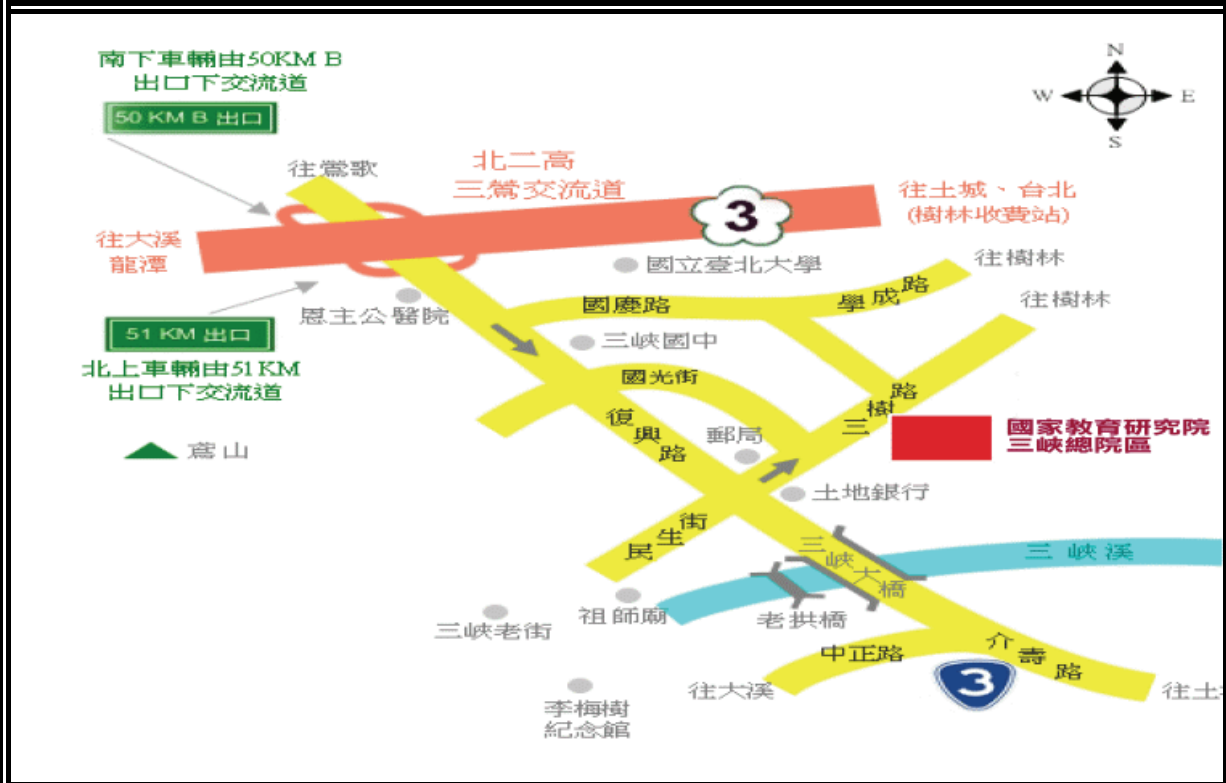

周邊交通資訊

院區平面圖

一、土城：

(一) 搭乘捷運至永寧站下車，於 1 或 4 號出口搭乘 916 公車，至教育研究院站下車。(車程約 30 分鐘)

(二) 搭乘捷運至永寧站下車，於 1 或 4 號出口搭乘 922 公車，至三峽二站下車，三樹路直行 500 公尺左側即為本院。(車程約 40 分鐘；步行時間約 7 分鐘)

二、板橋：

(一) 搭乘 910 公車至民生街口／三峽老街站下車，至前方路口左轉民生街，再直行約 350 公尺右側即為本院。(車程約 40 分鐘，步行時間約 5 分鐘)

(二) 搭乘 932 公車至三峽二站下車，三樹路直行 500 公尺左側即為本院。(車程約 50 分鐘；步行時間約 7 分鐘)

三、中和：

(一) 搭乘 908 公車至三峽國中站下車，直行 600 公尺處(路口左前方為土地銀行)左轉民生街，再直行約 300 公尺右側即為本院。(車程約 40 分鐘；步行時間約 15 分鐘)

(二) 搭乘 921 公車至三峽二站下車，三樹路直行 500 公尺左側即為本院。(車程約 50 分鐘；步行時間約 7 分鐘)

四、樹林：搭乘 802、885 公車至教育研究院站下車。(車程約 30 分鐘)

五、鶯歌：搭乘鶯歌－永寧線環狀先導公車至教育研究院站下車。(車程約 30 分鐘)

六、908、910、916、921、922、932 等公車係行駛高速公路，速度較快。