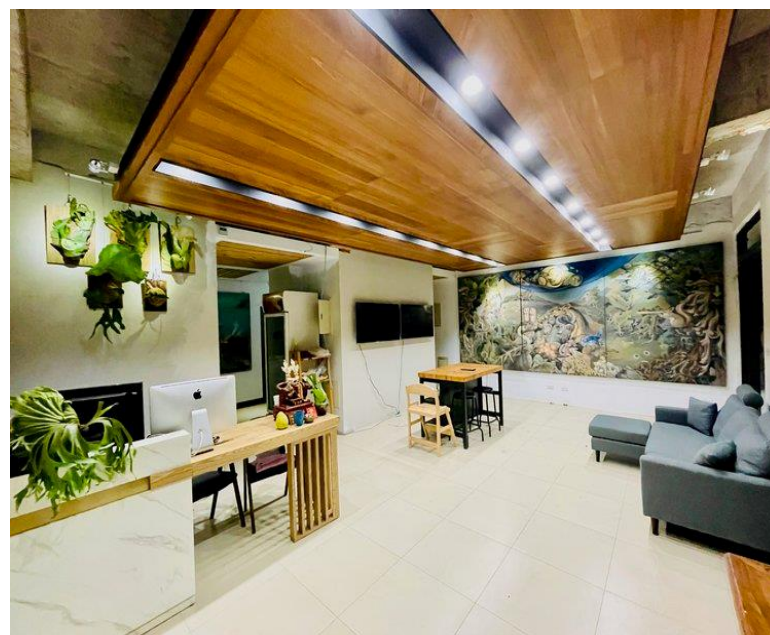

彰化基督教醫院
醫學中心 彰化唯一

南臺科技大學

廠商3

Logo :

網頁刊載所需內容:

- (1)公司名稱：浯島文旅
- (2)統編：91122805(大哉實業有限公司)
- (3)網址：<https://kmhotel.homi.cc>
- (4)預約電話：088219194
EMAIL：gene781128@gmail.com
- (5)地址：金門縣金湖鎮漁村20號

■ 各館合約價格：

新式-浯島文旅 商務、團體大量	定價	平日		假日		暑假、連續假日
		現場售價	★特約價	現場售價	★特約價	★特約價
雙人一大房 (一大床)	3780	1680	1380	2200	1780	現場售價 8 折優惠
雙人兩小房 (兩小床)	4080	1980	1680	2580	2080	
雙人三人房 (一大+一小床)	5680	2380	2080	2880	2280	
四人房 (兩大床)	7560	3380	2680	3880	3080	
儲值優惠	10 萬	現場 7 折	20 萬	現場 6 折	此方案最優惠，歡迎多加利用	
特色	※24 小時獨立式空調、熱水供應、50 吋液晶電視、冰溫熱 RO、MOD、WIFI、大小毛。 ※ 位金門陶瓷廠旁、7-11、全家、特色小吃，只要步行 5-10 分鐘。 * 專屬優惠：商務交誼中心飲品免費使用，少量影印黑白					
訂房：08821-9194 891 金門縣金湖鎮漁村 20 號	○ 早餐：需自理/可協助代購早餐 (需提前告訴客服人員)。 ○ 跨年、特殊假日、農曆除夕、過年價格另訂。 ○ 匯款：823 將來銀行，帳號 8865-09266064-60					