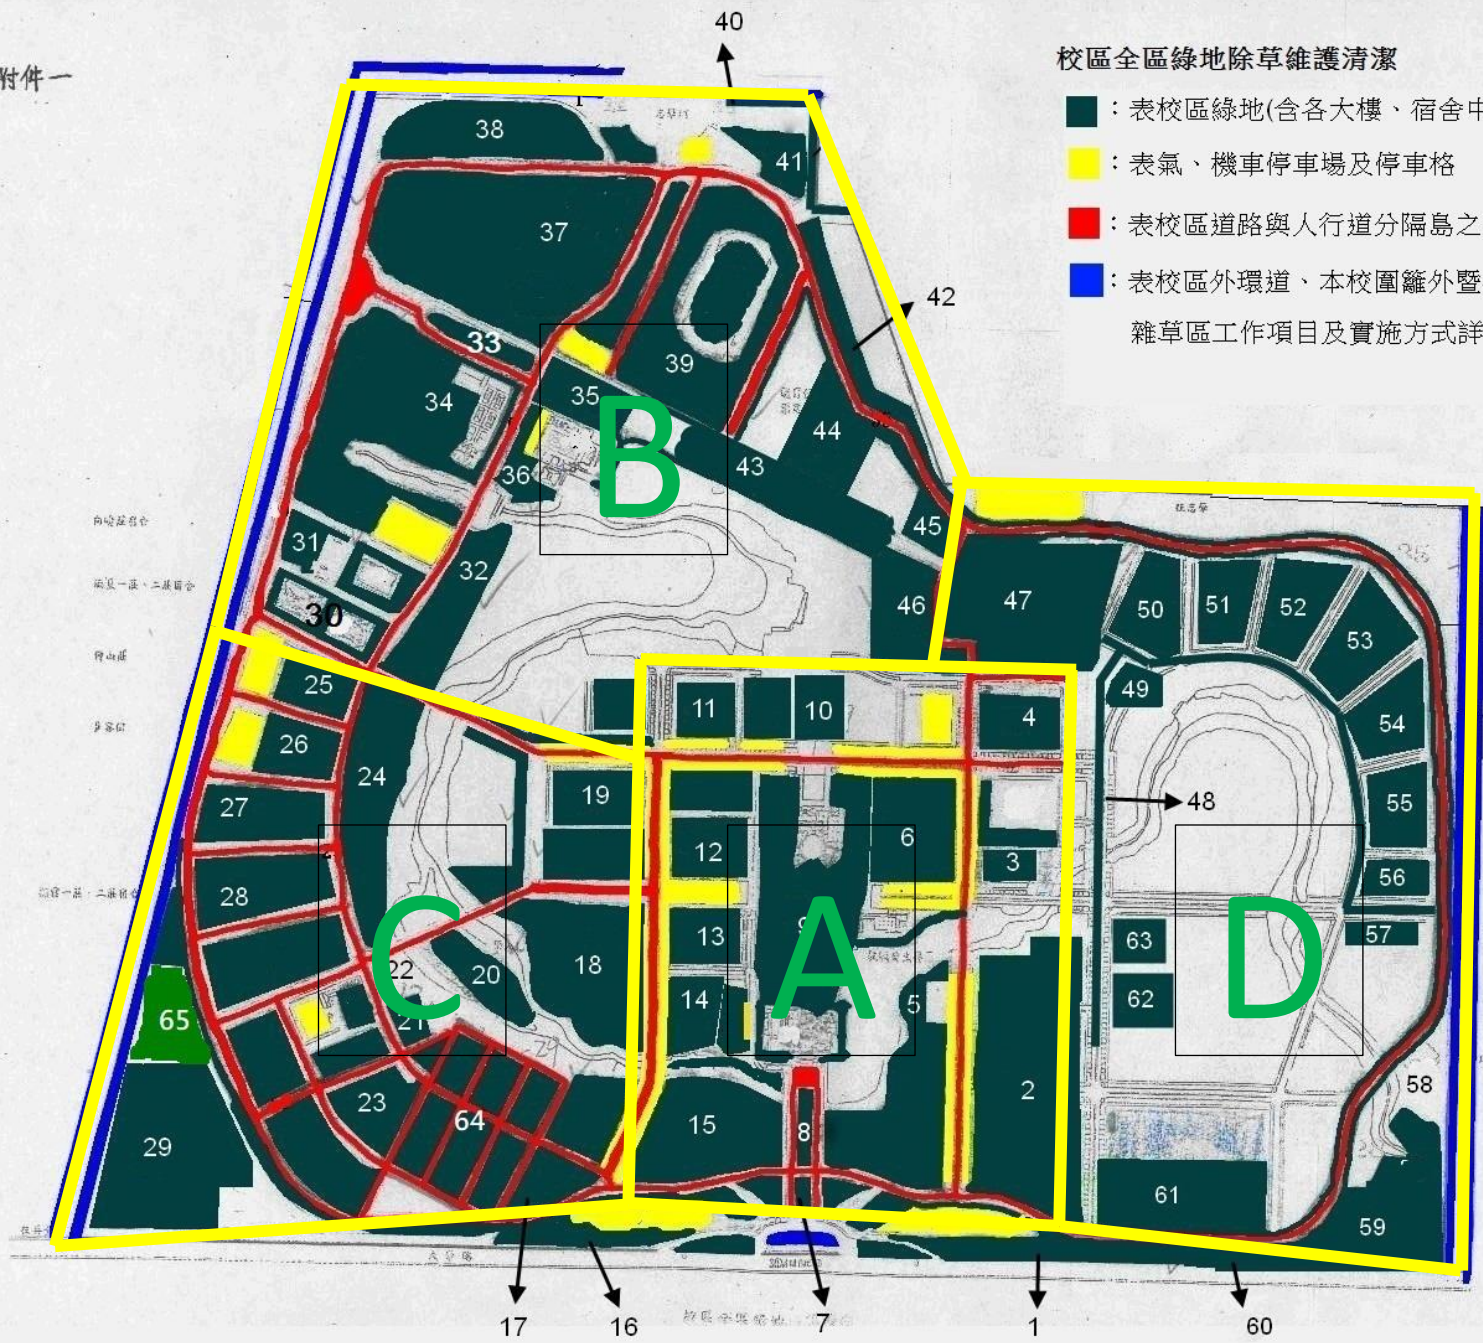

壽豐校區道路清掃及垃圾撿拾清潔

■：表校區道路與人行道

■：表汽、機車、腳踏車停車場(棚)

工作項目及實施方式

一、全校校區道路與人行道、停車場區域垃圾清掃(含雜草、樹葉、雜物等)

二、校區室外、綠地、停車場區域、道路及人行道垃圾撿拾

三、壽豐校區室外全區鴿(鳥)屍撿拾，並經通知協助清除窗台鴿巢、鴿屍、鴿糞、幼鴿及鴿害相關清潔工作並進行簡易消毒工作。

附件一

校區全區綠地除草維護清潔

- ：表校區綠地(含各大樓、宿舍中庭及周邊綠地)
- ：表氣、機車停車場及停車格
- ：表校區道路與人行道分隔島之綠地
- ：表校區外環道、本校圍籬外暨有道路(本校圍籬內)

雜草區工作項目及實施方式詳如工作規範表

向陽庭舍
 風風一葉、三葉荷舍
 登山樓
 學生會

風風一葉、三葉荷舍

校區

17 16 7 1 60

誠豐校區園藝修剪

附件三

- 施作範圍
- 1.原住民四周及中庭
 - 2.教學大樓周邊停車場、停車格
 - 3.理工三館
 - 4.理工一館四周及中庭(含圍環)
 - 5.理工二館四周及中庭
 - 6.行政大樓四周及中庭(含湖畔)
 - 7.圖書館周邊
 - 8.學生活動中心二期
 - 9.管理學院(含停車場)
 - 10.人社二館四周及中庭
 - 11.人社一館四周及中庭(含圍環)
 - 12.人社三館四周及中庭
 - 13.藝術學院
 - 14.教育學院
 - 15.短期招待所(素心里)四周(含道路兩側)
 - 16.校長宿舍四周及前小公園
 - 17.幼兒園四周
 - 18.園藝班四周
 - 19.湖雲一莊四周及中庭
 - 20.湖雲二莊四周及中庭
 - 21.多容館停車場周邊
 - 22.仰山莊四周及中庭
 - 23.涵星一莊四周及中庭
 - 24.涵星二莊四周及中庭
 - 25.向晴莊四周及中庭
 - 26.游泳池四周
 - 27.體育館中庭及停車場
 - 28.行雲一莊
 - 29.行雲二莊
 - 30.集賢館
 - 31.沁月一莊
 - 32.沁月二莊
 - 33.迎曦一莊
 - 34.迎曦二莊
 - 35.環境解說中心入口
 - 36.環境學院
 - 37.藝術工坊
 - 38.居南屯植樹區
 - 39.志學門外側及新闢車道
 - 40.棒壘球場
 - 41.零散區域矮籬

註：實際範圍以園藝班班長指定為準