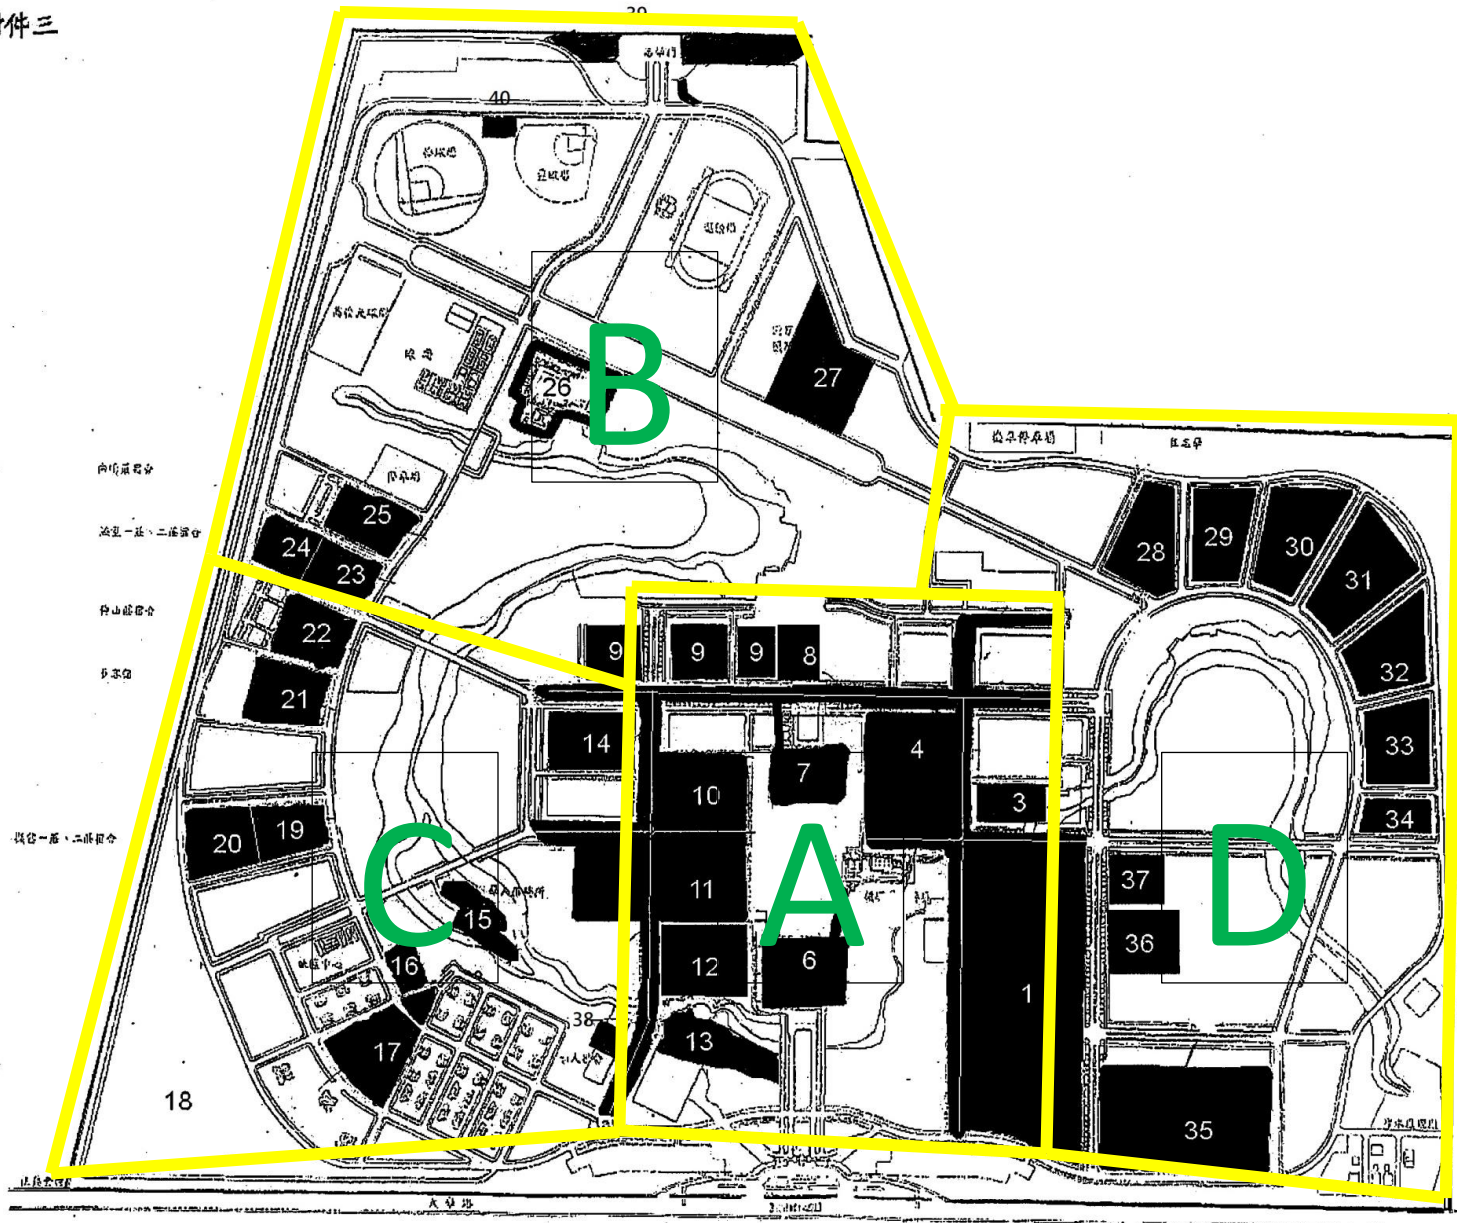

壽豐校區道路清掃及垃圾撿拾清潔

■：表校區道路與人行道

■：表汽、機車、腳踏車停車場(棚)

工作項目及實施方式

一、全校校區道路與人行道、停車場區域垃圾清掃(含雜草、樹葉、雜物等)

二、校區室外、綠地、停車場區域、道路及人行道垃圾撿拾

三、壽豐校區室外全區鴿(鳥)屍撿拾，並經通知協助清除窗台鴿巢、鴿屍、鴿糞、幼鴿及鴿害相關清潔工作並進行簡易消毒工作。

附件一

校區全區綠地除草維護清潔

- ：表校區綠地(含各大樓、宿舍中庭及周邊綠地)
- ：表氣、機車停車場及停車格
- ：表校區道路與人行道分隔島之綠地
- ：表校區外環道、本校圍籬外暨有道路(本校圍籬內)

雜草區工作項目及實施方式詳如工作規範表

向陽庭舍
 風風一葉、三葉荷舍
 登山樓
 學生會

風風一葉、三葉荷舍

校區

17 16 7 1 60

誠豐校區園藝修剪

附件三

- 施作範圍
- 1.原住民四周及中庭
 - 2.教學大樓周邊停車場、停車格
 - 3.理工三館
 - 4.理工一館四周及中庭(含圍環)
 - 5.理工二館四周及中庭
 - 6.行政大樓四周及中庭(含湖畔)
 - 7.圖書館周邊
 - 8.學生活動中心二期
 - 9.管理學院(含停車場)
 - 10.人社二館四周及中庭
 - 11.人社一館四周及中庭(含圍環)
 - 12.人社三館四周及中庭
 - 13.藝術學院
 - 14.教育學院
 - 15.短期招待所(素心里)四周(含道路兩側)
 - 16.校長宿舍四周及前小公園
 - 17.幼兒園四周
 - 18.園藝班四周
 - 19.湖雲一莊四周及中庭
 - 20.湖雲二莊四周及中庭
 - 21.多容館停車場周邊
 - 22.仰山莊四周及中庭
 - 23.涵星一莊四周及中庭
 - 24.涵星二莊四周及中庭
 - 25.向晴莊四周及中庭
 - 26.游泳池四周
 - 27.體育館中庭及停車場
 - 28.行雲一莊
 - 29.行雲二莊
 - 30.集賢館
 - 31.沁月一莊
 - 32.沁月二莊
 - 33.迎曦一莊
 - 34.迎曦二莊
 - 35.環境解說中心入口
 - 36.環境學院
 - 37.藝術工坊
 - 38.居南屯植樹區
 - 39.志學門外側及新闢車道
 - 40.棒壘球場
 - 41.零散區域矮籬

註：實際範圍以園藝班班長指定為準