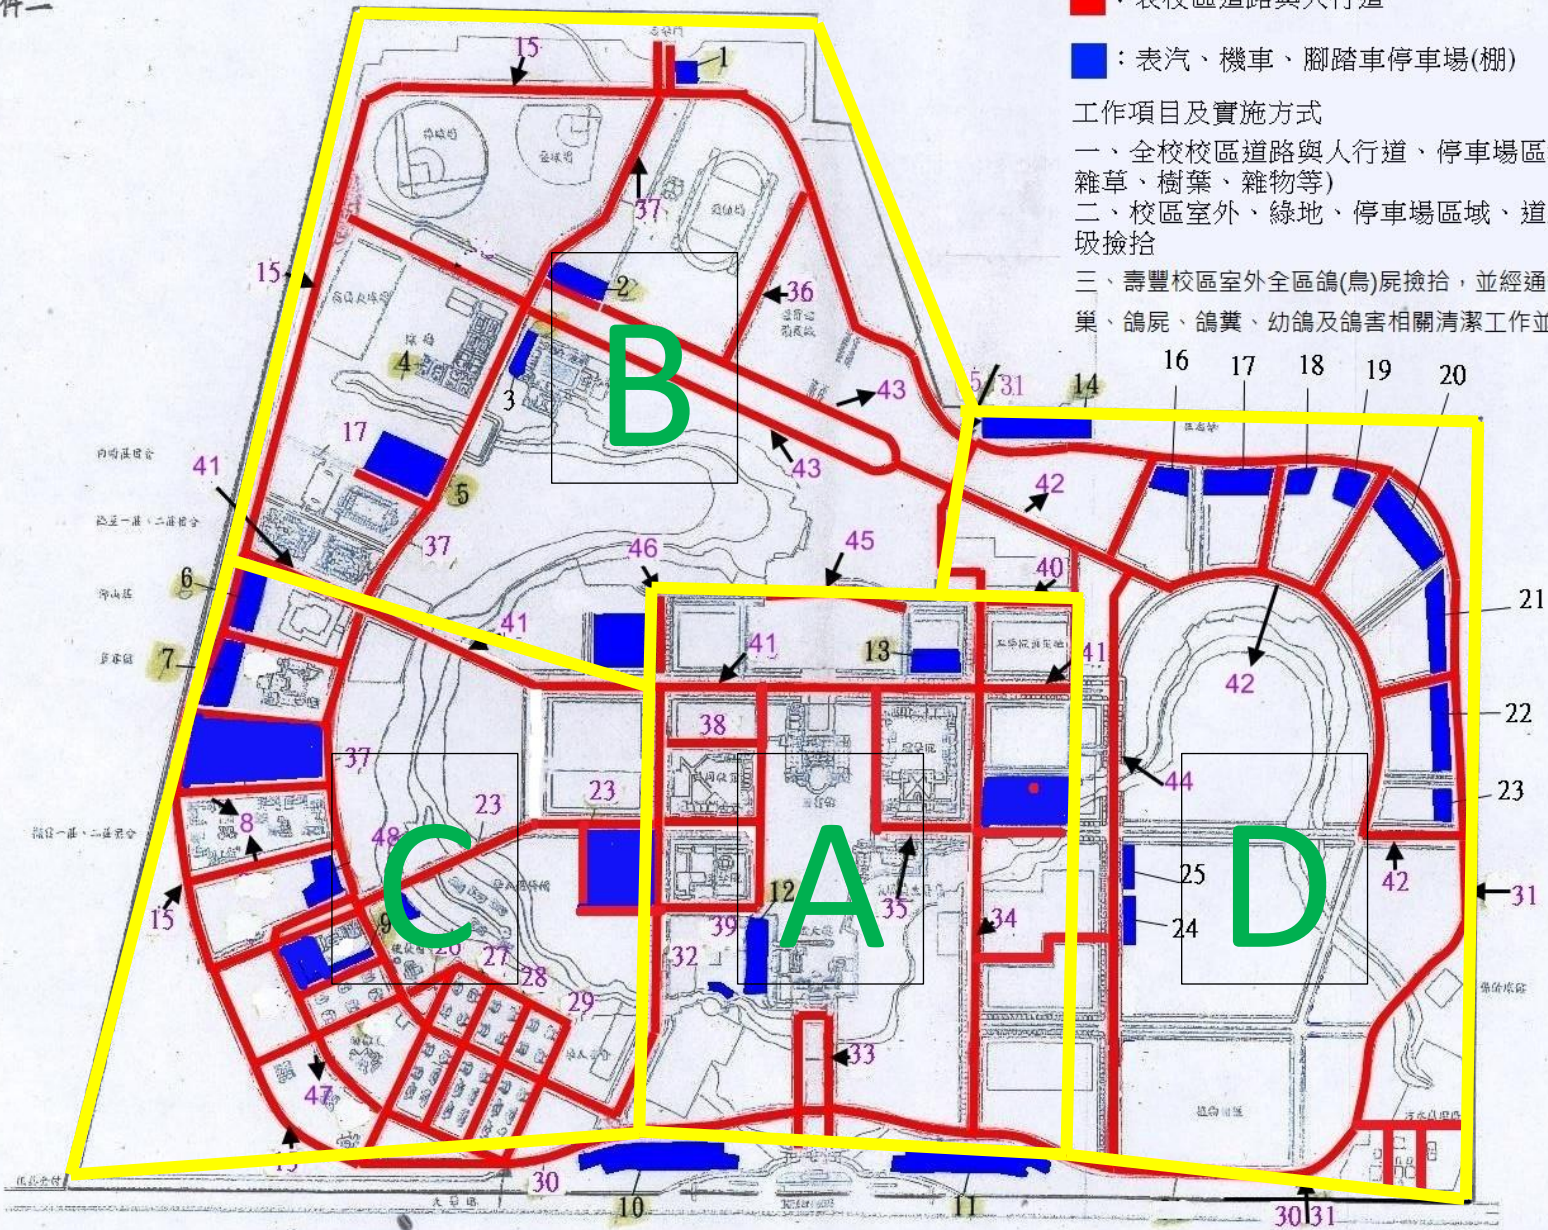

壽豐校區道路清掃及垃圾撿拾清潔

■：表校區道路與人行道

■：表汽、機車、腳踏車停車場(棚)

工作項目及實施方式

一、全校校區道路與人行道、停車場區域垃圾清掃(含雜草、樹葉、雜物等)

二、校區室外、綠地、停車場區域、道路及人行道垃圾撿拾

三、壽豐校區室外全區鴿(鳥)屍撿拾，並經通知協助清除窗台鴿巢、鴿屍、鴿糞、幼鴿及鴿害相關清潔工作並進行簡易消毒工作。

附件一

校區全區綠地除草維護清潔

- ：表校區綠地(含各大樓、宿舍中庭及周邊綠地)
- ：表氣、機車停車場及停車格
- ：表校區道路與人行道分隔島之綠地
- ：表校區外環道、本校圍籬外暨有道路(本校圍籬內)

雜草區工作項目及實施方式詳如工作規範表

向陽庭舍
 風風一葉、三葉荷舍
 登山樓
 學生會

風風一葉、三葉荷舍

校區

17 16 7 1 60

誠豐校區園藝修剪

附件三

- 施作範圍
- 1.原住民四周及中庭
 - 2.教學大樓周邊停車場、停車格
 - 3.理工三館
 - 4.理工一館四周及中庭(含圍環)
 - 5.理工二館四周及中庭
 - 6.行政大樓四周及中庭(含湖畔)
 - 7.圖書館周邊
 - 8.學生活動中心二期
 - 9.管理學院(含停車場)
 - 10.人社二館四周及中庭
 - 11.人社一館四周及中庭(含圍環)
 - 12.人社三館四周及中庭
 - 13.藝術學院
 - 14.教育學院
 - 15.短期招待所(素心里)四周(含道路兩側)
 - 16.校長宿舍四周及前小公園
 - 17.幼兒園四周
 - 18.園藝班四周
 - 19.湖雲一莊四周及中庭
 - 20.湖雲二莊四周及中庭
 - 21.多容館停車場周邊
 - 22.仰山莊四周及中庭
 - 23.涵星一莊四周及中庭
 - 24.涵星二莊四周及中庭
 - 25.向晴莊四周及中庭
 - 26.游泳池四周
 - 27.體育館中庭及停車場
 - 28.行雲一莊
 - 29.行雲二莊
 - 30.集賢館
 - 31.沁月一莊
 - 32.沁月二莊
 - 33.迎曦一莊
 - 34.迎曦二莊
 - 35.環境解說中心入口
 - 36.環境學院
 - 37.藝術工坊
 - 38.居南屯植樹區
 - 39.志學門外側及新闢車道
 - 40.棒壘球場
 - 41.零散區域矮籬

註：實際範圍以園藝班班長指定為準