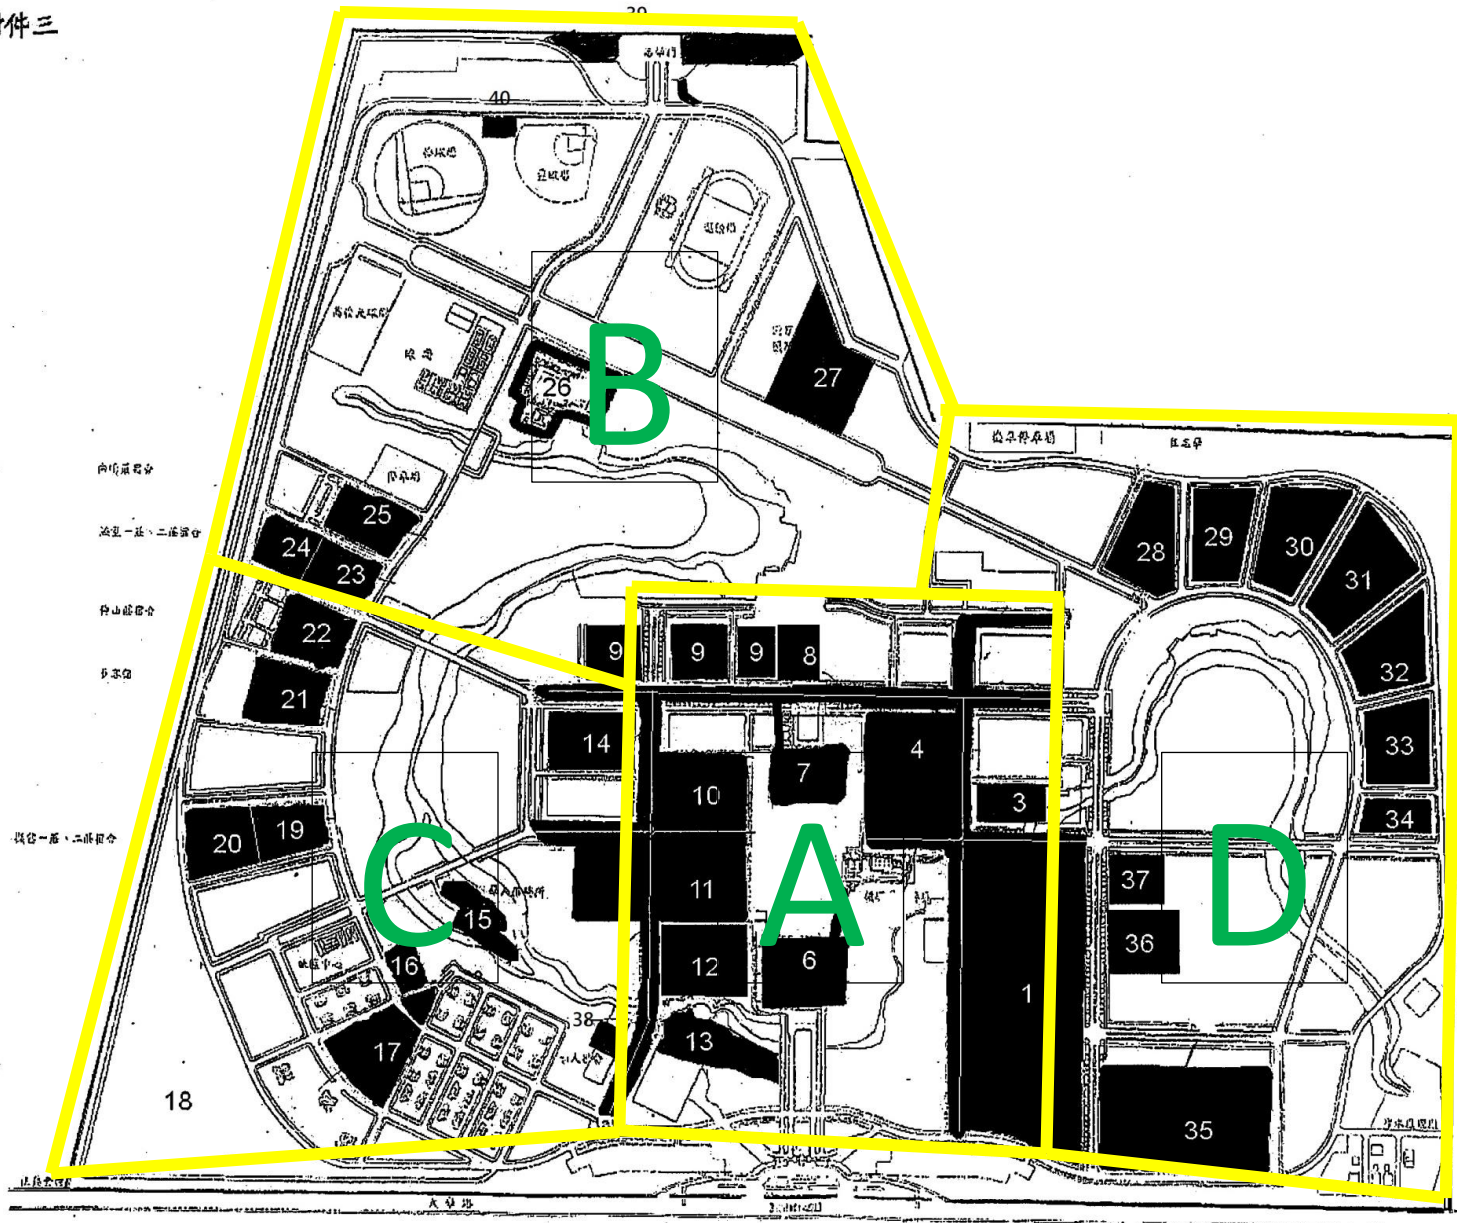

附件一

校區全區綠地除草維護清潔

- ：表校區綠地(含各大樓、宿舍中庭及周邊綠地)
- ：表氣、機車停車場及停車格
- ：表校區道路與人行道分隔島之綠地
- ：表校區外環道、本校圍籬外暨有道路(本校圍籬內)

雜草區工作項目及實施方式詳如工作規範表

向陽庭園
風風一葉、三葉園
登山梯
淨室位

風風一葉、三葉園

校區

17 16 7 1 60

壽豐校區道路清掃及垃圾撿拾清潔

■：表校區道路與人行道

■：表汽、機車、腳踏車停車場(棚)

工作項目及實施方式

一、全校校區道路與人行道、停車場區域垃圾清掃(含雜草、樹葉、雜物等)

二、校區室外、綠地、停車場區域、道路及人行道垃圾撿拾

三、壽豐校區室外全區鴿(鳥)屍撿拾，並經通知協助清除窗台鴿巢、鴿屍、鴿糞、幼鴿及鴿害相關清潔工作並進行簡易消毒工作。

誠豐校區園藝修剪

附件三

施作範圍

- 1.原住民四周及中庭
- 2.教學大樓周邊停車場、停車格
- 3.理工三館
- 4.理工一館四周及中庭(含圍環)
- 5.理工二館四周及中庭
- 6.行政大樓四周及中庭(含湖畔)
- 7.圖書館周邊
- 8.學生活動中心二期
- 9.管理學院(含停車場)
- 10.人社二館四周及中庭
- 11.人社一館四周及中庭(含圍環)
- 12.人社三館四周及中庭
- 13.藝術學院
- 14.教育學院
- 15.短期招待所(素心里)四周(含道路兩側)
- 16.校長宿舍四周及前小公園
- 17.幼兒園四周
- 18.園藝班四周
- 19.湖雲一莊四周及中庭
- 20.湖雲二莊四周及中庭
- 21.多容館停車場周邊
- 22.仰山莊四周及中庭
- 23.涵星一莊四周及中庭
- 24.涵星二莊四周及中庭
- 25.向晴莊四周及中庭
- 26.游泳池四周
- 27.體育館中庭及停車場
- 28.行雲一莊
- 29.行雲二莊
- 30.集賢館
- 31.沁月一莊
- 32.沁月二莊
- 33.迎曦一莊
- 34.迎曦二莊
- 35.環境解說中心入口
- 36.環境學院
- 37.藝術工坊
- 38.居南屯植樹區
- 39.志學門外側及新闢車道
- 40.棒壘球場
- 41.零散區域矮籬

註：實際範圍以園藝班班長指定為準