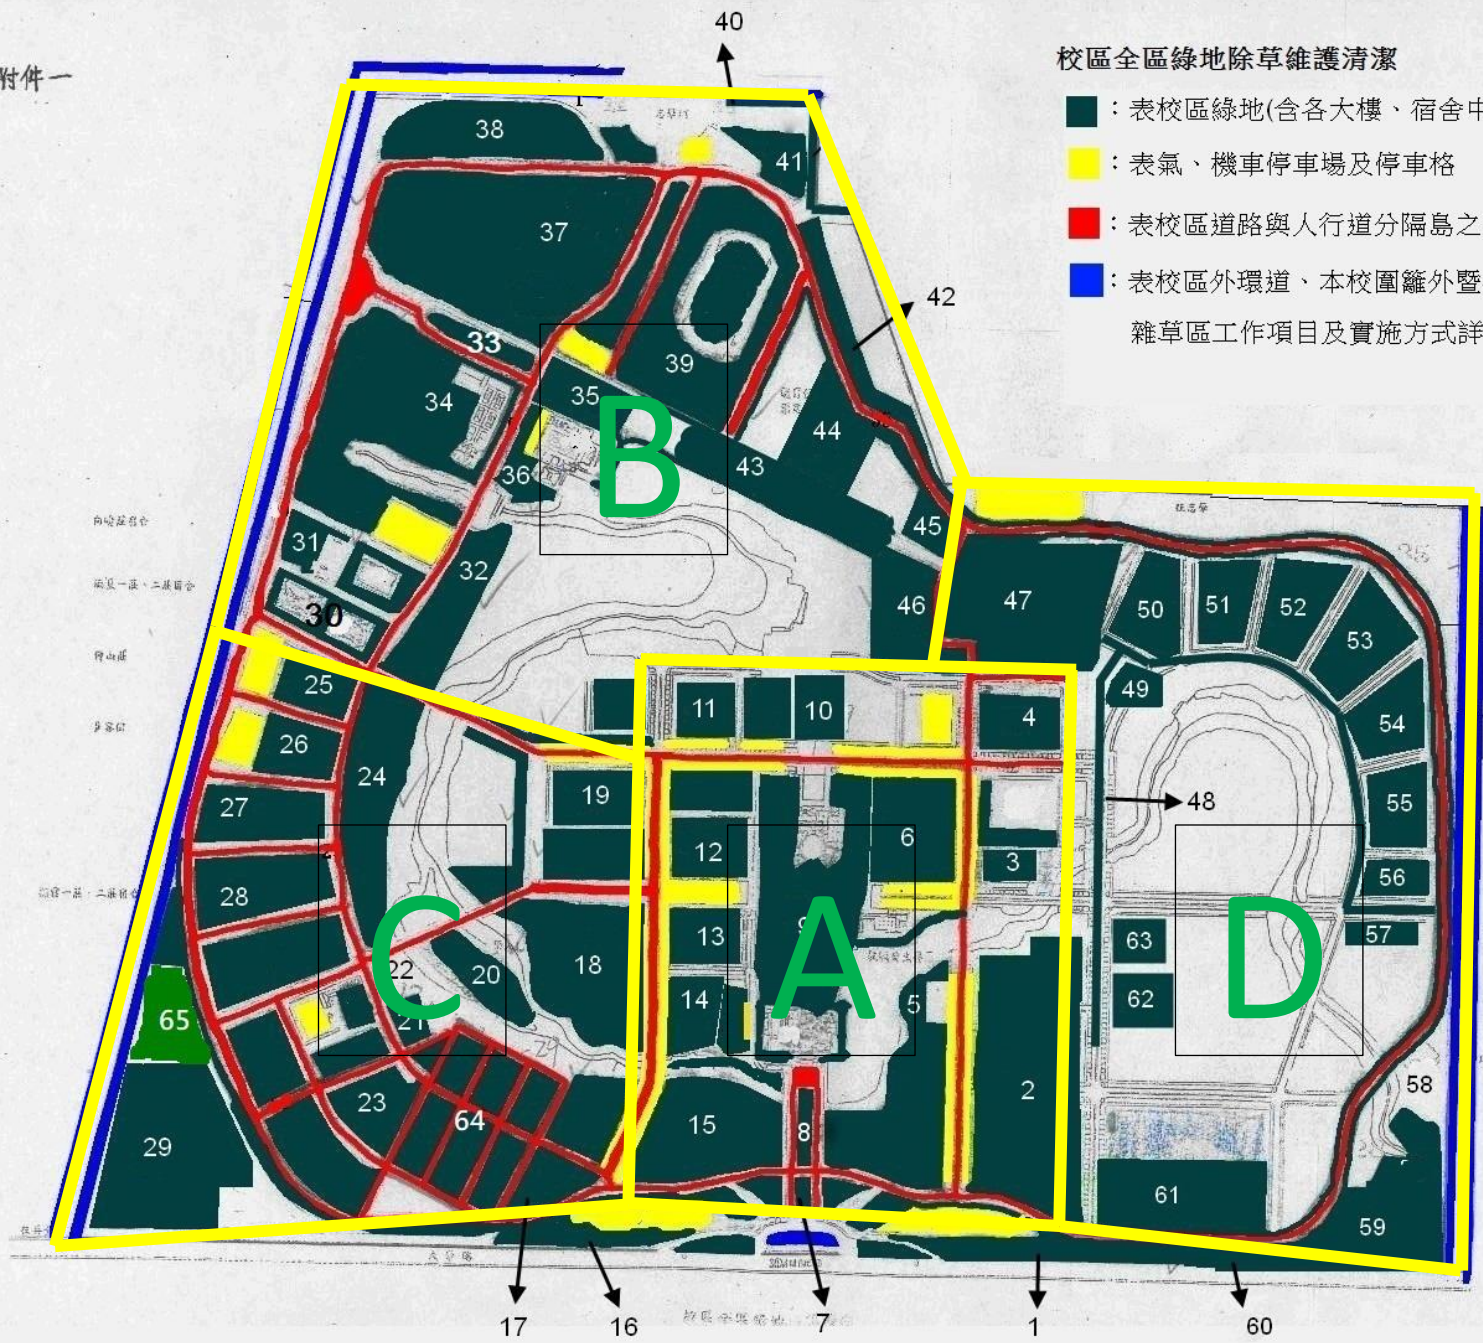

附件一

校區全區綠地除草維護清潔

- ：表校區綠地(含各大樓、宿舍中庭及周邊綠地)
- ：表氣、機車停車場及停車格
- ：表校區道路與人行道分隔島之綠地
- ：表校區外環道、本校圍籬外暨有道路(本校圍籬內)

雜草區工作項目及實施方式詳如工作規範表

向陽庭園
風風一葉、三葉園
登山梯
淨室位

風風一葉、三葉園

校區

17 16 7 1 60

壽豐校區道路清掃及垃圾撿拾清潔

■：表校區道路與人行道

■：表汽、機車、腳踏車停車場(棚)

工作項目及實施方式

一、全校校區道路與人行道、停車場區域垃圾清掃(含雜草、樹葉、雜物等)

二、校區室外、綠地、停車場區域、道路及人行道垃圾撿拾

三、壽豐校區室外全區鴿(鳥)屍撿拾，並經通知協助清除窗台鴿巢、鴿屍、鴿糞、幼鴿及鴿害相關清潔工作並進行簡易消毒工作。

誠豐校區園藝修剪

附件三

施作範圍

- 1.原住民四周及中庭
- 2.教學大樓周邊停車場、停車格
- 3.理工三館
- 4.理工一館四周及中庭(含圍環)
- 5.理工二館四周及中庭
- 6.行政大樓四周及中庭(含湖畔)
- 7.圖書館周邊
- 8.學生活動中心二期
- 9.管理學院(含停車場)
- 10.人社二館四周及中庭
- 11.人社一館四周及中庭(含圍環)
- 12.人社三館四周及中庭
- 13.藝術學院
- 14.教育學院
- 15.短期招待所(素心里)四周(含道路兩側)
- 16.校長宿舍四周及前小公園
- 17.幼兒園四周
- 18.園藝班四周
- 19.湖雲一莊四周及中庭
- 20.湖雲二莊四周及中庭
- 21.多容館停車場周邊
- 22.仰山莊四周及中庭
- 23.涵星一莊四周及中庭
- 24.涵星二莊四周及中庭
- 25.向晴莊四周及中庭
- 26.游泳池四周
- 27.體育館中庭及停車場
- 28.行雲一莊
- 29.行雲二莊
- 30.集賢館
- 31.沁月一莊
- 32.沁月二莊
- 33.迎曦一莊
- 34.迎曦二莊
- 35.環境解說中心入口
- 36.環境學院
- 37.藝術工坊
- 38.居南屯植樹區
- 39.志學門外側及新闢車道
- 40.棒壘球場
- 41.零散區域矮籬

註：實際範圍以園藝班班長指定為準