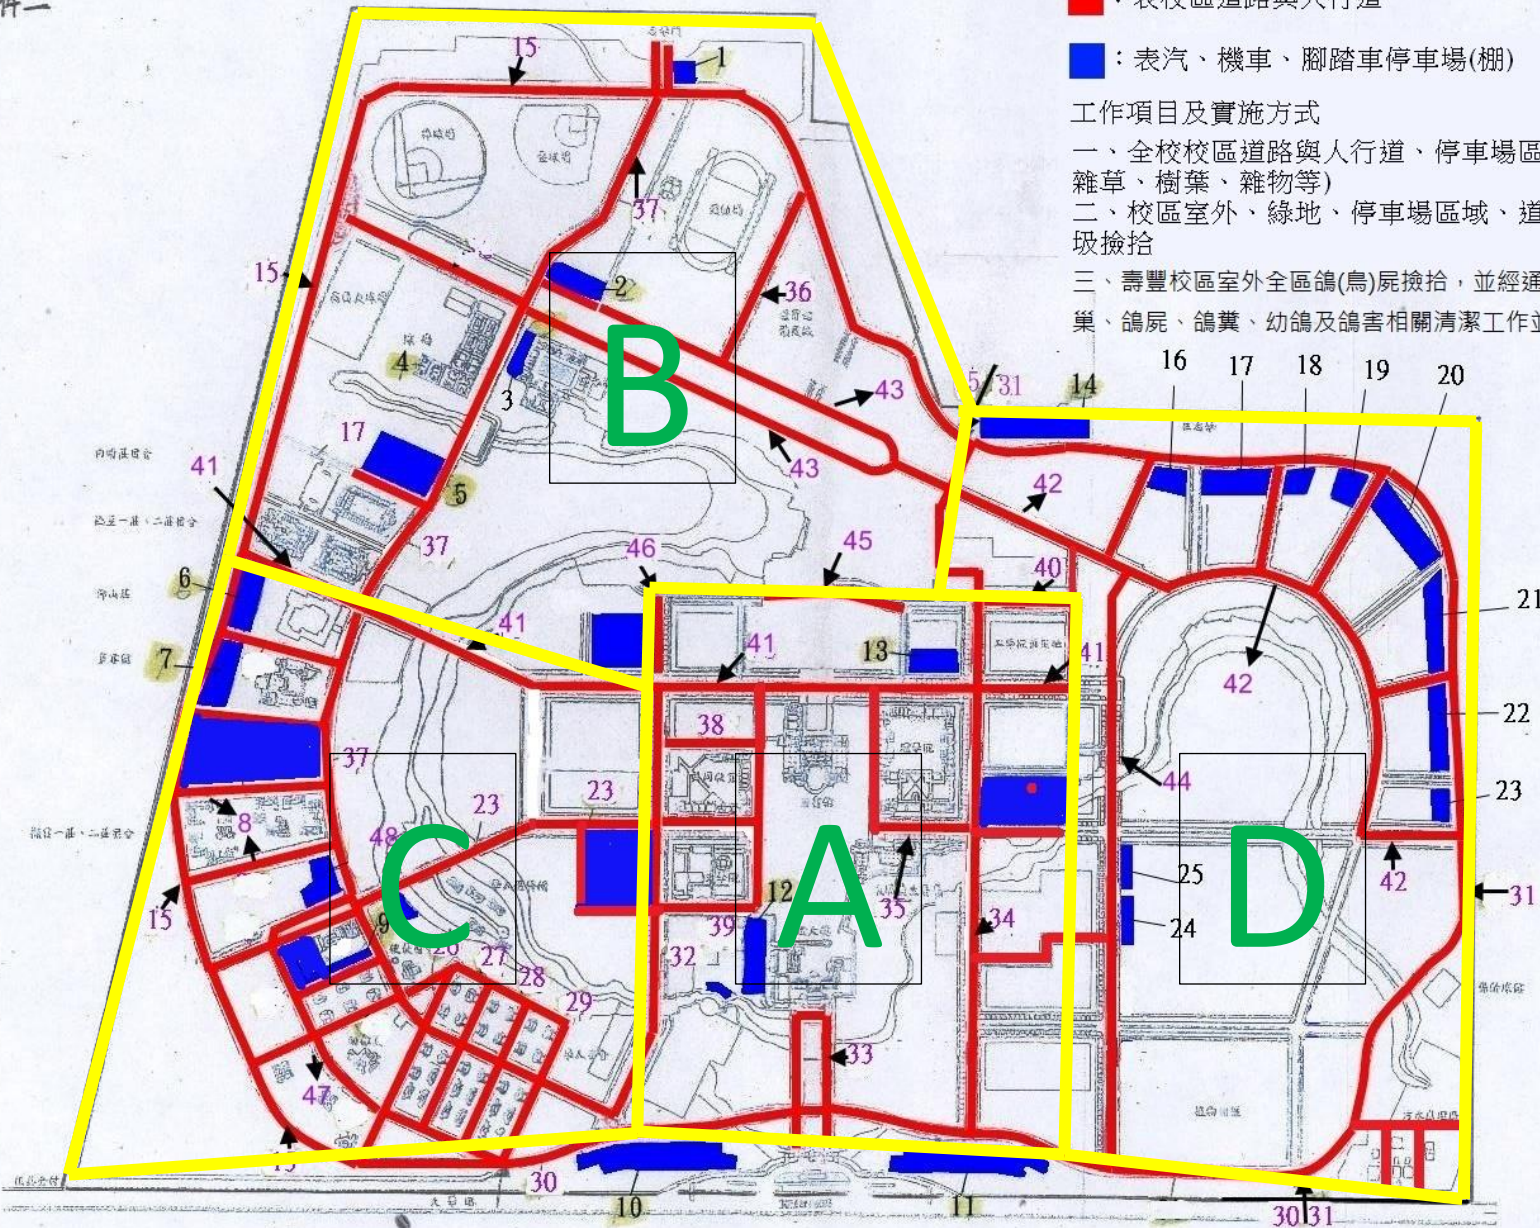

附件一

校區全區綠地除草維護清潔

- ：表校區綠地(含各大樓、宿舍中庭及周邊綠地)
- ：表氣、機車停車場及停車格
- ：表校區道路與人行道分隔島之綠地
- ：表校區外環道、本校圍籬外暨有道路(本校圍籬內)

雜草區工作項目及實施方式詳如工作規範表

向陽庭園
風風一葉、三葉園
登山梯
淨室位

風風一葉、三葉園

校區

17 16 7 1 60

壽豐校區道路清掃及垃圾撿拾清潔

■：表校區道路與人行道

■：表汽、機車、腳踏車停車場(棚)

工作項目及實施方式

一、全校校區道路與人行道、停車場區域垃圾清掃(含雜草、樹葉、雜物等)

二、校區室外、綠地、停車場區域、道路及人行道垃圾撿拾

三、壽豐校區室外全區鴿(鳥)屍撿拾，並經通知協助清除窗台鴿巢、鴿屍、鴿糞、幼鴿及鴿害相關清潔工作並進行簡易消毒工作。

誠豐校區園藝修剪

附件三

施作範圍

- 1.原住民四周及中庭
- 2.教學大樓周邊停車場、停車格
- 3.理工三館
- 4.理工一館四周及中庭(含圍環)
- 5.理工二館四周及中庭
- 6.行政大樓四周及中庭(含湖畔)
- 7.圖書館周邊
- 8.學生活動中心二期
- 9.管理學院(含停車場)
- 10.人社二館四周及中庭
- 11.人社一館四周及中庭(含圍環)
- 12.人社三館四周及中庭
- 13.藝術學院
- 14.教育學院
- 15.短期招待所(素心里)四周(含道路兩側)
- 16.校長宿舍四周及前小公園
- 17.幼兒園四周
- 18.園藝班四周
- 19.湖雲一莊四周及中庭
- 20.湖雲二莊四周及中庭
- 21.多容館停車場周邊
- 22.仰山莊四周及中庭
- 23.涵星一莊四周及中庭
- 24.涵星二莊四周及中庭
- 25.向晴莊四周及中庭
- 26.游泳池四周
- 27.體育館中庭及停車場
- 28.行雲一莊
- 29.行雲二莊
- 30.集賢館
- 31.沁月一莊
- 32.沁月二莊
- 33.迎曦一莊
- 34.迎曦二莊
- 35.環境解說中心入口
- 36.環境學院
- 37.藝術工坊
- 38.居南屯植樹區
- 39.志學門外側及新闢車道
- 40.棒壘球場
- 41.零散區域矮籬

註：實際範圍以園藝班班長指定為準