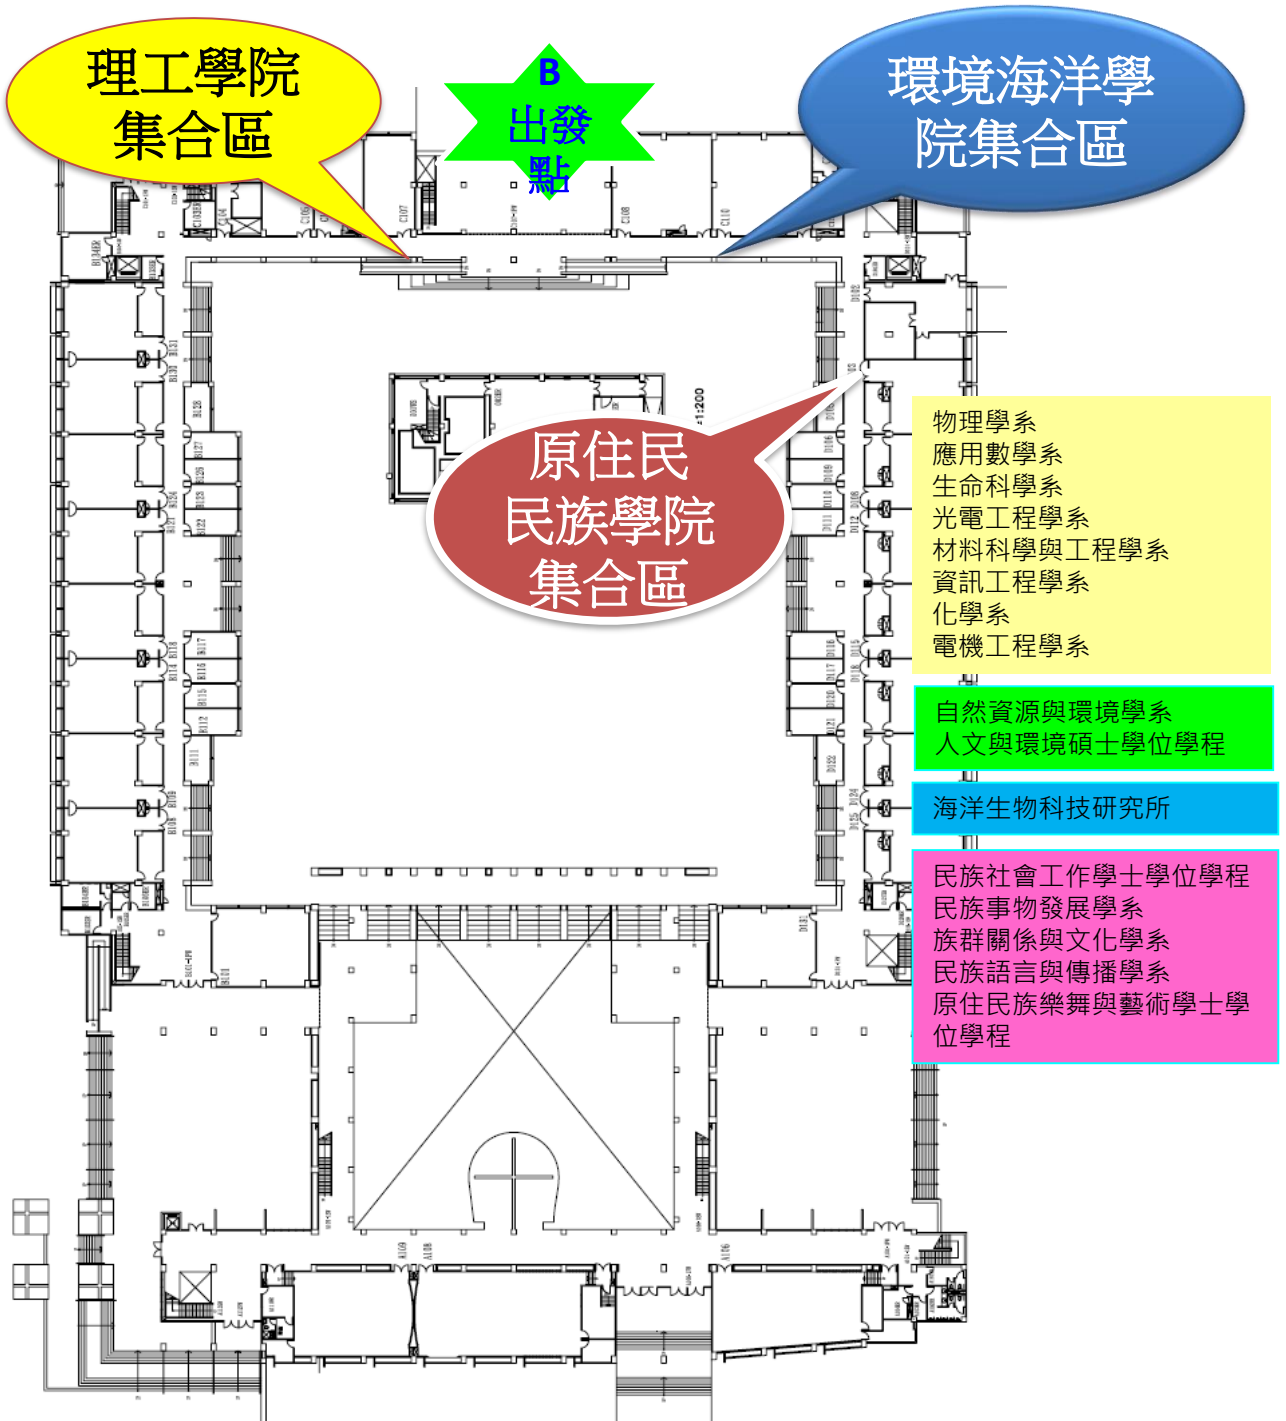

國立東華大學111學年畢業典禮集合場地分配 -理工一館示意圖

理工學院
集合區

B
出發點

環境海洋學
院集合區

原住民
民族學院
集合區

物理學系
應用數學系
生命科學系
光電工程學系
材料科學與工程學系
資訊工程學系
化學系
電機工程學系

自然資源與環境學系
人文與環境碩士學位學程

海洋生物科技研究所