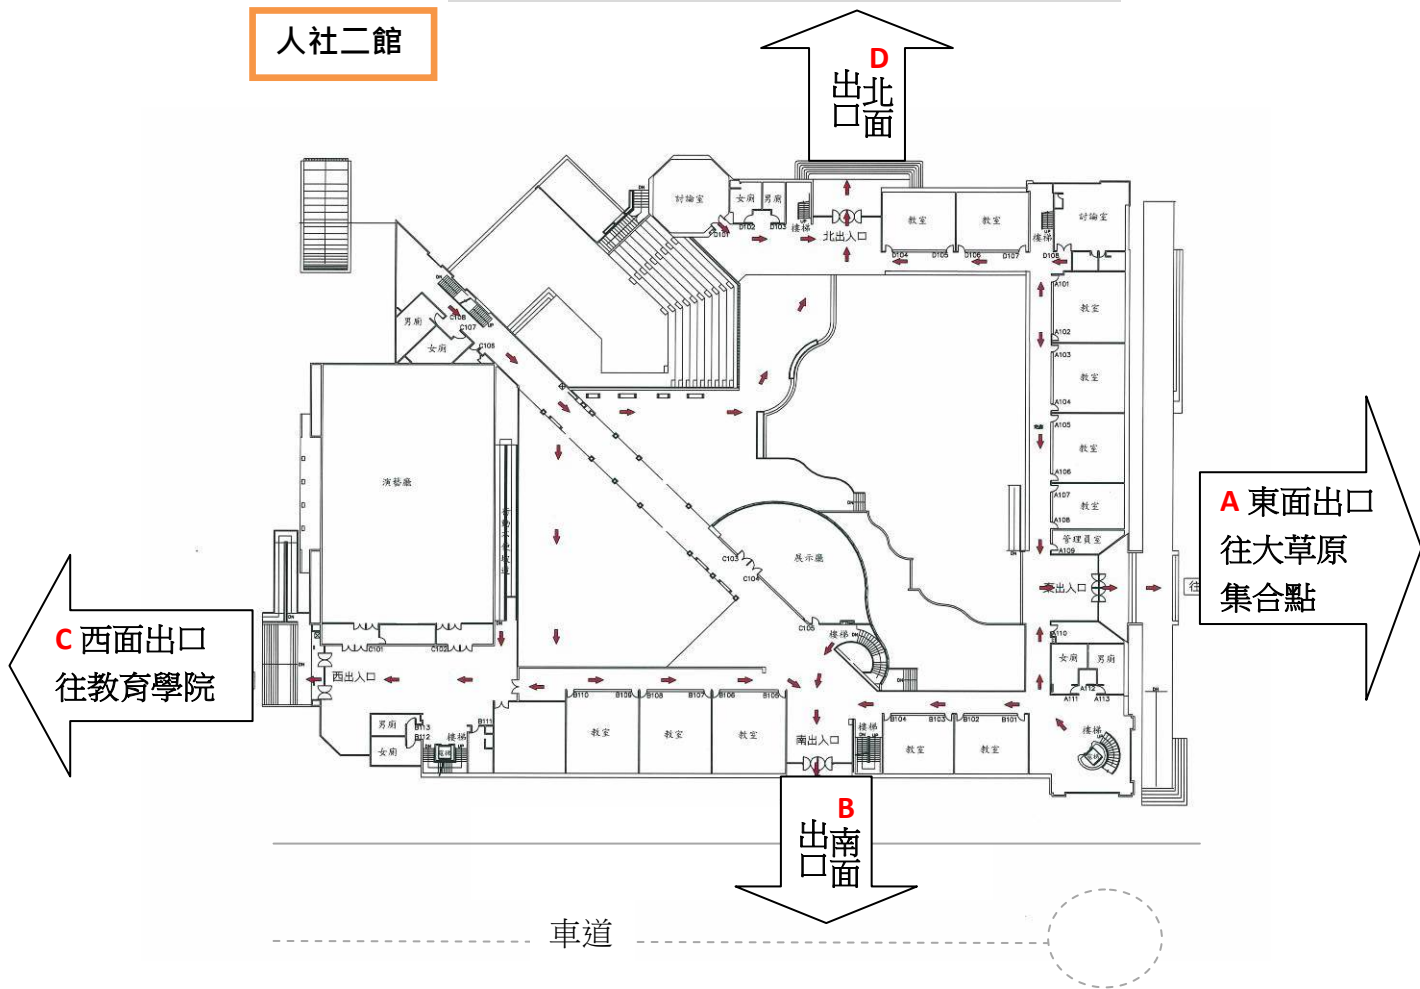

人社一館、二館逃生出口示意圖

人社二館

人社一館

## 人社一館、二館疏散集合地點及集合方式

全員依就近出口避難後，回到大草原集合清點人數，清點及集合方式如下：

1. ABCD各區2, 3, 4, 樓向該區1樓人員回報，如A區2, 3, 4樓向A區1樓回報，以此類推。
2. 各區1樓人員向通報員回報。
3. 集合示意圖如右：

部份樓層不演練可跳過。