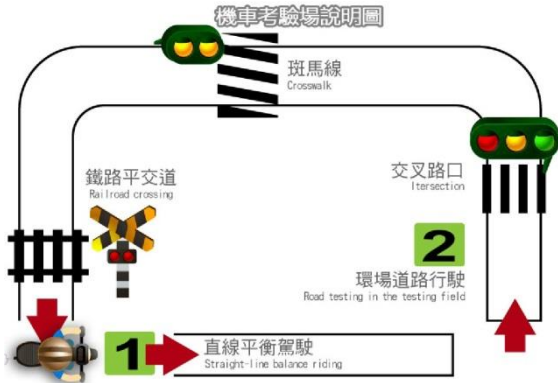

國立東華大學104-1學年度機車考照場地示意圖

機車考驗場說明圖

(六)普通重型機車考驗場配置參考圖
普通重型機車考驗場配置參考圖

本校機車考照場地示意圖