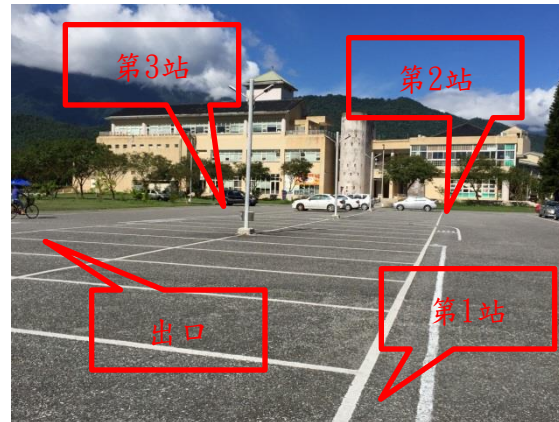

國立東華大學104-1學年度機車考照場地示意圖

機車考驗場說明圖

(六)普通重型機車考驗場配置參考圖
普通重型機車考驗場配置參考圖

本校機車考照場地示意圖